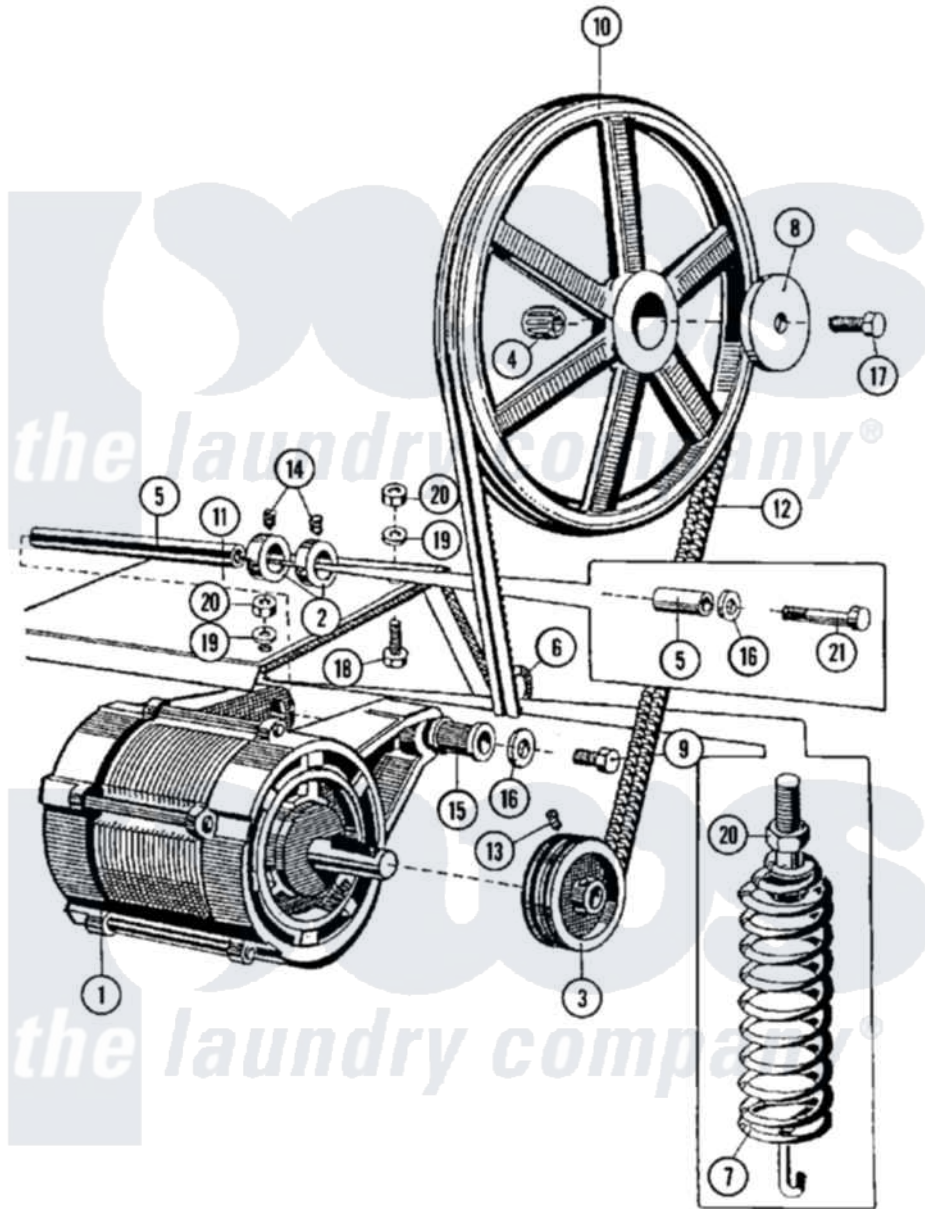

Maytag MFR50MCATS 11 - MOTOR & BASKET PULLEY

Maytag Commercial Maytag MFR50MCATS Washer Parts Parts Diagram 11 - MOTOR & BASKET PULLEY
 Click on the part number to view part

Item	Original Part Number	Replaced By	Status	Part Description
001	23001269			Motor
"	23001271			Motor
"	23002317			Switch, Centrifugal
002	23001272			Collar, Retainer
003	23001273			V-Pulley
004	23001274			Ring, Tolerance
005	23001275			Rod, Motor Support
006	23001278			Tensioner, Belt
007	23001279			Belt, Tension Spring
008	23001281			Washer
009	23001283			Bolt
010	23001285			Pulley, Basket
011	23001286			Shield, Motor
012	23001287			V-Belt
013	23001289			Screw, Allen Set
014	23001290			Screw, Allen Set

015	23001291	Bushing, Rubber Motor Mount	
016	23001292	Washer	
017	23001293	23002931	Screw
018	23001264	Bolt M8x20	
019	23001265	Washer	
020	23001266	Nut M8	
021	23001294	Bolt	