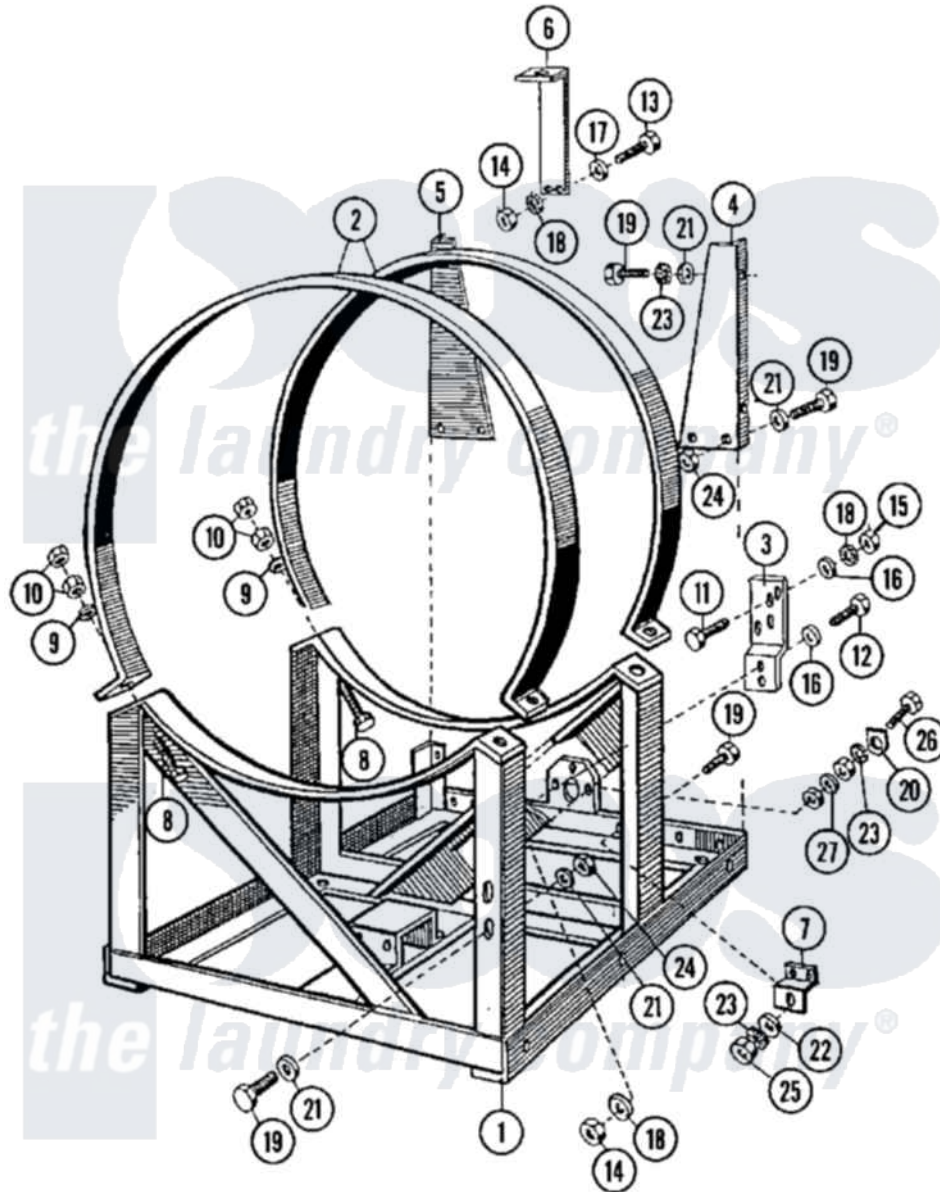

Maytag MFR50MCATS 12 - BASE FRAME

Maytag [Commercial Maytag MFR50MCATS Washer Parts](#) Parts Diagram 12 - BASE FRAME
 Click on the part number to view part

Item	Original Part Number	Replaced By	Status	Part Description
001	23001296	23002960		Frame
002	23001297			Clamp, Tub
003	23001298	23002841		Brace, Tub Support
004	23001299			Panel, Support Bracket
005	23001300			Panel, Support Bracket
006	NLA		Not Available	BRACKET
007	23001302			Bracket
008	23001294			Bolt
009	23001292			Washer
010	23001303			Nut
011	23001205			Bolt
012	23001304	23003765		Bolt M8x35
013	23001305			Bolt M8x25
014	23001266			Nut M8
015	23001306			Nut, Self Locking
016	23001263			Washer

017	23001203		Washer
018	23001265		Washer
019	23001307	23002462	Screw Lu
020	23001308		Hardware, Grounding
021	23001309		Washer Lu
022	23001159		Washer Lu
023	23001028	23002756	Lockwasher
024	23001310		Nut, Self Locking
025	23001034	Not Available	NUT (M6)
026	23001157		Bolt
027	23001159		Washer Lu