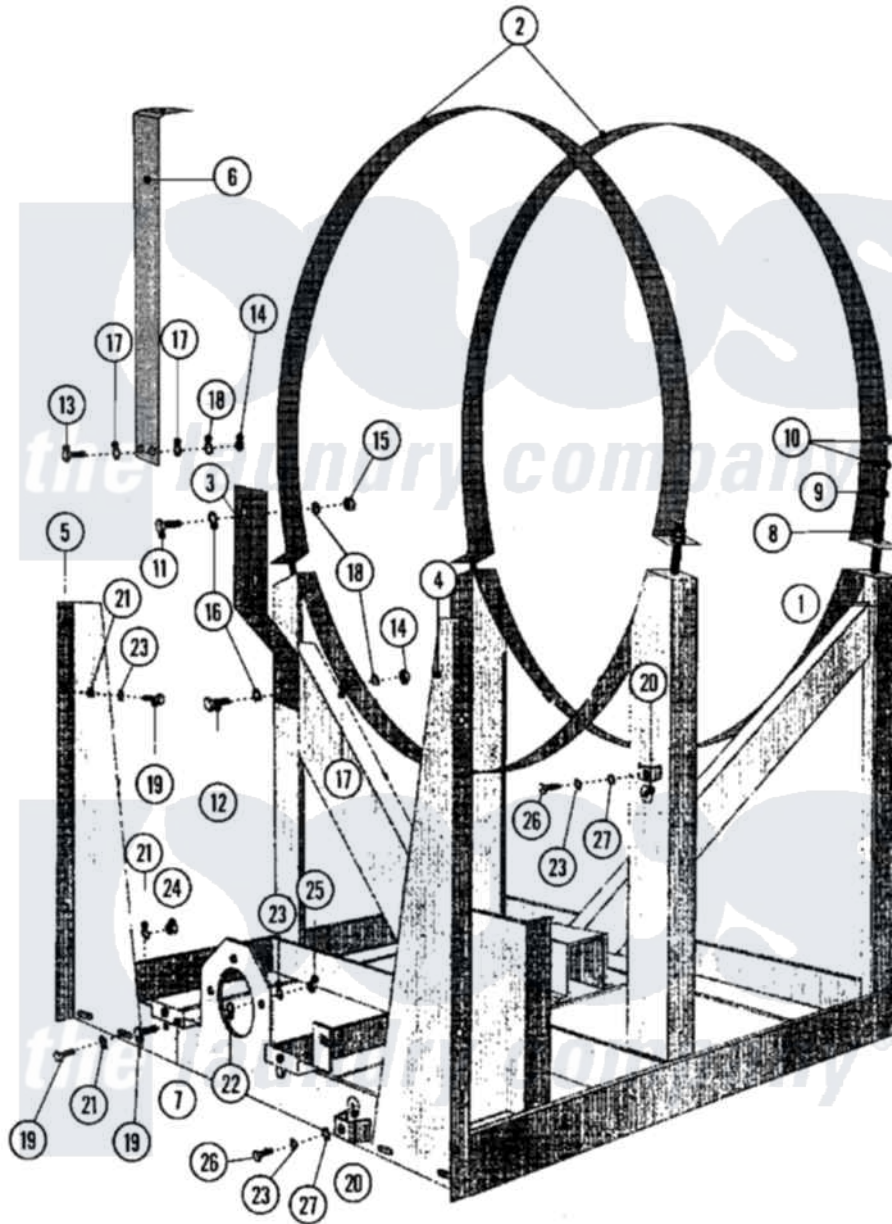

# Maytag MFR50MCATS 15 - BASE FRAME (SERIES 11)

Maytag Commercial Maytag MFR50MCATS Washer Parts Parts Diagram 15 - BASE FRAME (SERIES 11)  
 Click on the part number to view part

Item	Original Part Number	Replaced By	Status	Part Description
001	<a href="#">23002960</a>			Frame
002	<a href="#">23001297</a>			Clamp, Tub
003	<a href="#">23002841</a>			Brace, Tub Support
004	<a href="#">23002842</a>			Bracket, Support
005	<a href="#">23002843</a>			Bracket, Support
006	<a href="#">23002844</a>			Holder, Steam Tube
007	<a href="#">23002845</a>			Connection, Part Back Plate
008	23002846	<a href="#">23001294</a>		Bolt
"	<a href="#">23002931</a>			Screw
009	<a href="#">23002258</a>			Washer M14
"	23002657	<a href="#">23001292</a>		Washer
010	<a href="#">23001599</a>			Nut
"	<a href="#">23003746</a>			Nut, M14
011	23002847	<a href="#">23001205</a>		Bolt
012	23001304	<a href="#">23003765</a>		Bolt M8x35
013	23002647	<a href="#">23001305</a>		Bolt M8x25

014	23002435	<a href="#">23001266</a>	Nut M8
015	<a href="#">23001607</a>	<a href="#">23001266</a>	Nut M8
016	<a href="#">23001263</a>		Washer
017	23002653	<a href="#">23001203</a>	Washer
018	<a href="#">23002358</a>		LOCK WASHER M8
019	<a href="#">23002462</a>		Screw Lu
020	NLA	Not Available	PLATE, INDEX
021	<a href="#">23001309</a>		Washer Lu
022	23002282	<a href="#">23001027</a>	Washer
023	23001734	<a href="#">23002425</a>	Locker Washer M6
024	23002471	<a href="#">23001310</a>	Nut, Self Locking
025	23002436	Not Available	NUT (M6)
026	23002353	<a href="#">23001157</a>	Bolt
027	23001643	<a href="#">23002424</a>	Washer M6.4