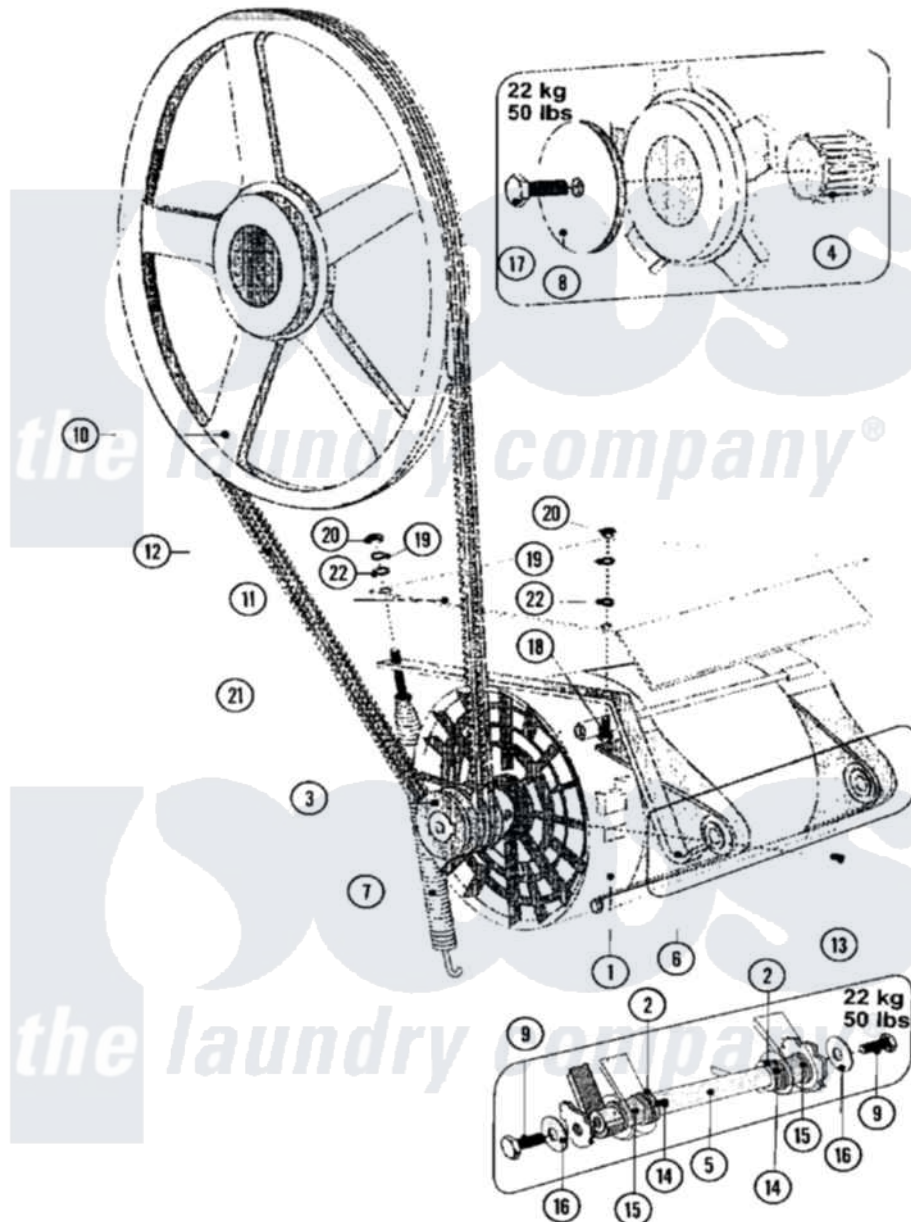

Maytag MFR50MCATS 23 - MOTOR & BASKET PULLEY (SERIES 11)

Maytag [Commercial Maytag MFR50MCATS Washer Parts](#) Parts Diagram 23 - MOTOR & BASKET PULLEY (SERIES 11)

[Click on the part number to view part](#)

Item	Original Part Number	Replaced By	Status	Part Description
001	23001269			Motor
"	23001271			Motor
"	23002317			Switch, Centrifugal
002	23002925			Shaft, Sliding Ring Motor
003	23001273			V-Pulley
004	23001274			Ring, Tolerance
005	23002969			Rod, Motor Support
006	23001278			Tensioner, Belt
007	23001279			Belt, Tension Spring
008	23001281			Washer
009	23002661	23001283		Bolt
010	23001285			Pulley, Basket
011	23002928			Motor, Protection Shield
012	23001287			V-Belt
013	23002929			Screw, Socket Set
014	23002930			Screw, Socket Set

015	23001291	Bushing, Rubber Motor Mount	
016	23002657	23001292	Washer
017	23002931	Screw	
018	23002475	23001264	Bolt M8x20
019	23002932	Spring, Lock Washer	
020	23002399	23001014	Nut M4
021	23002846	23001294	Bolt
022	23002653	23001203	Washer