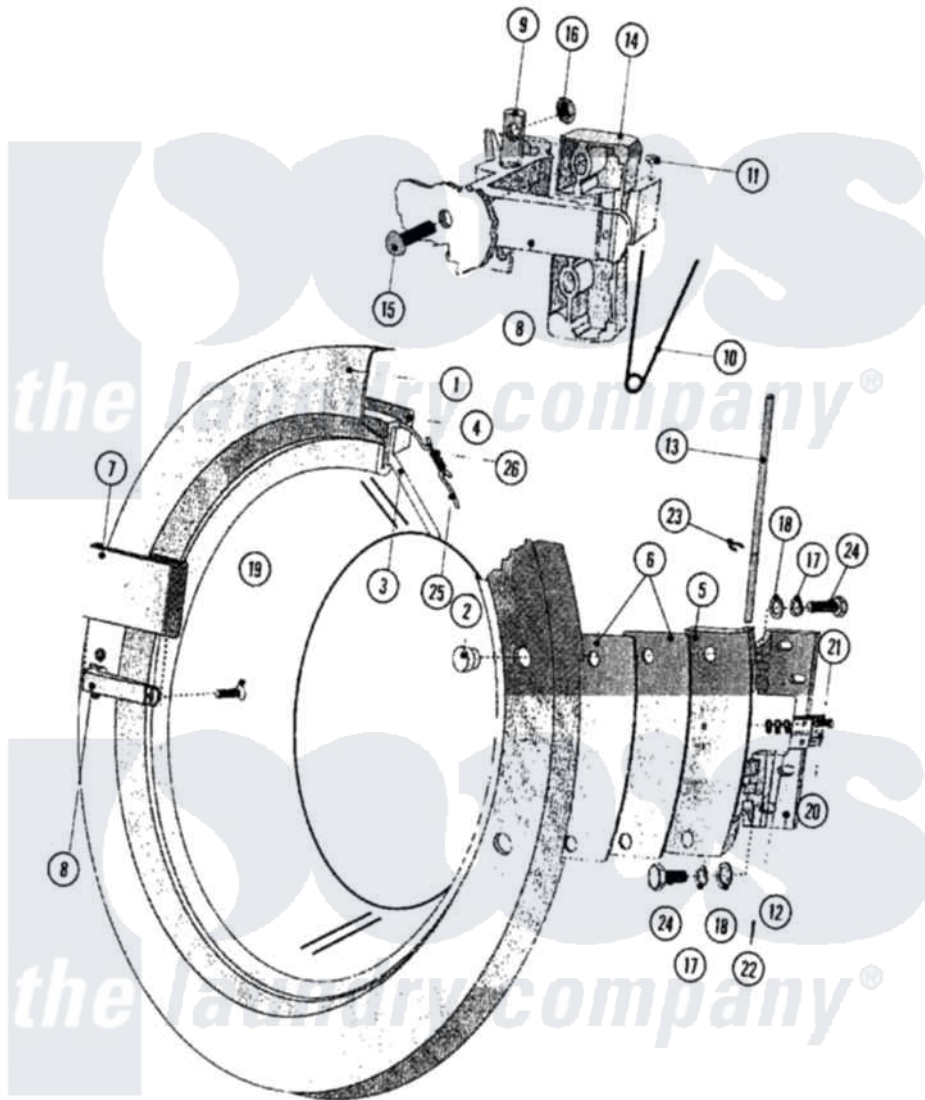

# Maytag MFR50MCATS 25 - DOOR (SERIES 11)

Maytag [Commercial Maytag MFR50MCATS Washer Parts](#) Parts Diagram 25 - DOOR (SERIES 11)  
 Click on the part number to view part

Item	Original Part Number	Replaced By	Status	Part Description
001	<a href="#">23001161</a>			Ring, Door
002	<a href="#">23001162</a>			Nut, Ornamental
003	<a href="#">23001163</a>			Glass, Door
004	<a href="#">23001164</a>			Gasket, Door Glass
005	<a href="#">23001165</a>			Plate, Hinge
006	<a href="#">23001166</a>			Shim, Hinge Plate
007	<a href="#">12001889</a>			Kit, Door HANdle Assembly HANdle Front And Back Included
"	23001510	<a href="#">12001889</a>		Kit, Door HANdle Assembly HANdle Front And Back Included
008	<a href="#">23003634</a>			Lever, Door
"	NLA		Not Available	LEVER, HANDLE
009	<a href="#">23001168</a>			Door Handle Pivot Pin
010	<a href="#">23001169</a>			Spring, Handle Lever
011	23001057	<a href="#">23002499</a>		Spring Retaining Clip
012	<a href="#">23001171</a>			Base, Hinge

013	<a href="#">23001172</a>		Shaft, Door Hinge
014	<a href="#">23001173</a>		Handle, Lever Plate
015	<a href="#">23002937</a>		Screw
016	23001176	<a href="#">23001312</a>	Mut M6
"	<a href="#">23002280</a>		Nut M6
017	23002130	<a href="#">23001158</a>	Lockwasher
018	23001643	<a href="#">23002424</a>	Washer M6.4
019	<a href="#">23001177</a>		Screw
"	23002617	<a href="#">23001777</a>	Screw, Drive
020	<a href="#">23001178</a>		Microswitch, Activating Plate
021	<a href="#">23001178</a>		Microswitch, Activating Plate
022	<a href="#">23001781</a>	<a href="#">23001179</a>	Screw
023	<a href="#">23001708</a>		Washer
024	<a href="#">23001181</a>		Ring, Retaining
025	23002279	<a href="#">23002462</a>	Screw Lu
026	23002279	<a href="#">23002462</a>	Screw Lu
027	<a href="#">23001185</a>		Doorseal, Tension Ring
028	<a href="#">23001186</a>		Doorspring, Tension Spring