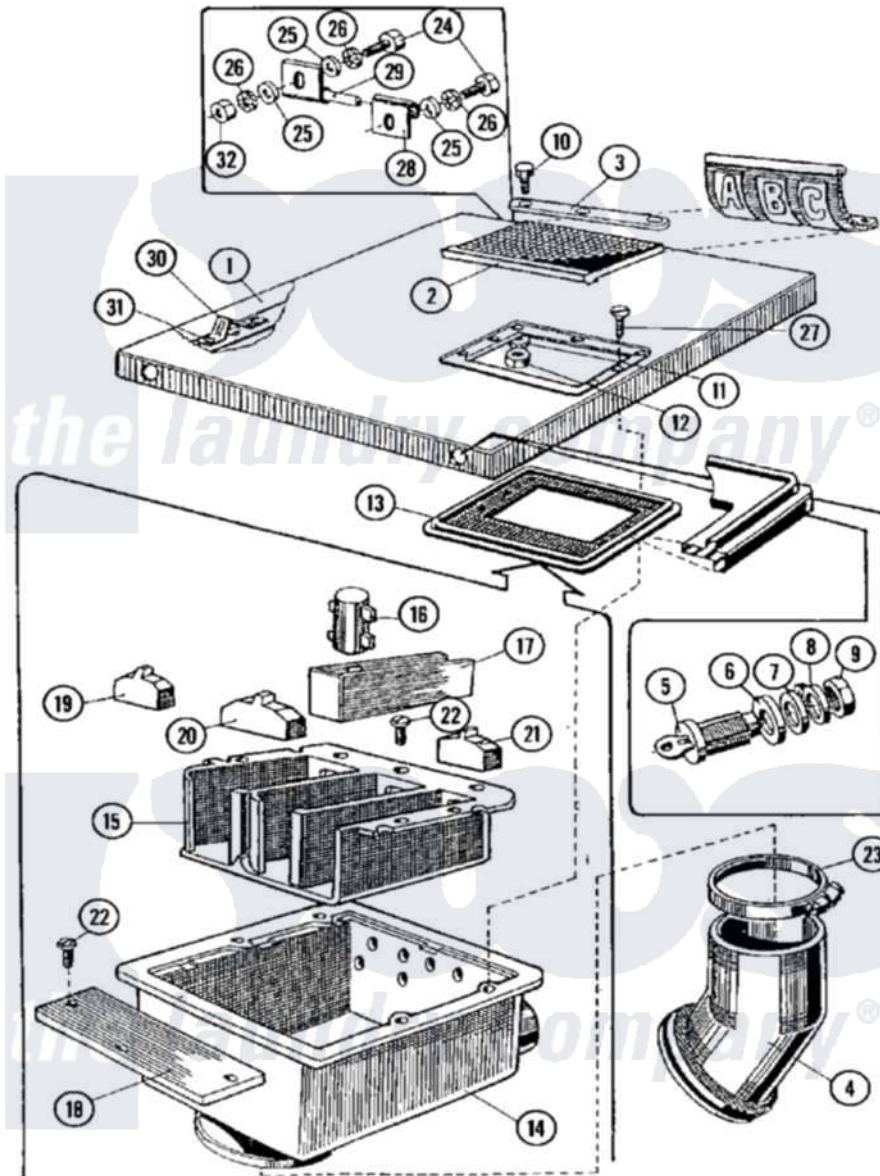

# Maytag MFR50MCAVS 01 - SOAP BOX & TOP COVER ASSEMBLY

Maytag Commercial Maytag MFR50MCAVS Washer Parts Parts Diagram 01 - SOAP BOX & TOP COVER ASSEMBLY

Click on the part number to view part

Item	Original Part Number	Replaced By	Status	Part Description
001	23002892	<a href="#">23001001</a>		Cover, Top
002	<a href="#">23001003</a>			Rubber Cover, Soap Box
003	<a href="#">23001004</a>			Clamp, Soap Box Cover
004	<a href="#">23001005</a>			Rubber Hose, Soap Box
005	<a href="#">23001006</a>			Lock, Top Panel
"	<a href="#">23002673</a>			Key-Top Panel
006	<a href="#">23001007</a>			Washer M21x27x1
007	<a href="#">23001008</a>			Nut, Lock
008	<a href="#">23001009</a>			Hook, Lock
009	<a href="#">23001011</a>			Nut
010	<a href="#">23001012</a>			Screw
011	23001636	<a href="#">23002674</a>		Spring, Lock Washer
012	<a href="#">23001014</a>			Nut M4
013	<a href="#">23001015</a>			Rubber Seal, Soap Box
014	<a href="#">23001016</a>			External Soap Hopper
015	<a href="#">23001017</a>			Soap Hopper Insert

016	<a href="#">23001018</a>		Syphon Hose
017	<a href="#">23001019</a>		Fabric Softner Insert
018	<a href="#">23001020</a>		Insert Retainer
019	<a href="#">23001021</a>		Prewash Diverter
"	<a href="#">23002318</a>		Screw, Pan Head
020	<a href="#">23001022</a>		Mainwash Diverter
021	<a href="#">23001023</a>		Fabric Softner Diverter
022	23001024	<a href="#">23003782</a>	Screw 3 Stainless Steel Lu
023	<a href="#">23001025</a>		Clamp, Hose
024	23001307	<a href="#">23002462</a>	Screw Lu
025	<a href="#">23001027</a>		Washer
026	23001028	<a href="#">23002756</a>	Lockwasher
027	23001029	<a href="#">23003484</a>	Screw
028	<a href="#">23001030</a>		Hinge, Top Cover
029	<a href="#">23001031</a>		Shaft, Hinge
030	<a href="#">23001032</a>		Spring Clip
031	<a href="#">23001033</a>		Rivets, Blind Lu
032	23001034	Not Available	NUT (M6)
033	<a href="#">23001550</a>		Sticker, Service Warning