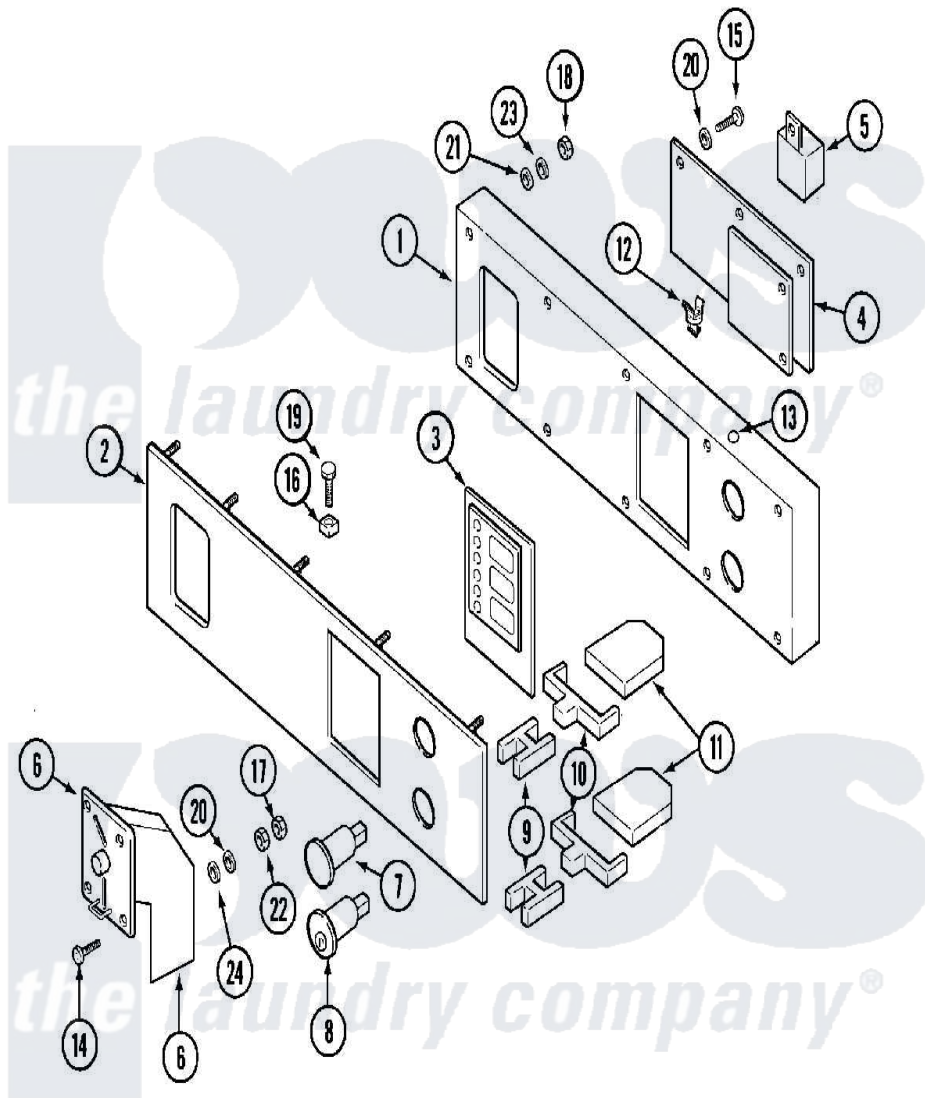

# Maytag MFR50MCAVS 04 - CONTROL PANEL (PC & PN MODELS)

Maytag [Commercial Maytag MFR50MCAVS Washer Parts](#) Parts Diagram 04 - CONTROL PANEL (PC & PN MODELS)  
 Click on the part number to view part

Item	Original Part Number	Replaced By	Status	Part Description
001	NLA		Not Available	PANEL, CONTROL
002	NLA		Not Available	FACIA, CONTROL PANEL (PC)
003	<a href="#">23001526</a>			Plexi, Microprocessor
004	<a href="#">23001525</a>			Microprocessor
005	<a href="#">23003741</a>			Controller, Apl283a V1.07
"	23003742	<a href="#">23003741</a>		Controller, Apl283a V1.07
"	23003743	<a href="#">23003741</a>		Controller, Apl283a V1.07
006	<a href="#">23001063</a>			Meter, Coin
007	23001537	<a href="#">12001897</a>		Kit- Key S
008	23001538	<a href="#">12001896</a>		Kit- Key S
009	NLA		Not Available	CONNECTION PART
010	<a href="#">23001540</a>			Adapter, Contact Block
011	<a href="#">23001541</a>			Block, Contact
012	<a href="#">23001542</a>			Holder, Board
013	NLA		Not Available	LABEL, EARTH
014	<a href="#">23001064</a>			Screw, Ornamental

015	<a href="#">23001544</a>		Bolt
016	NLA	Not Available	BOLT
017	<a href="#">23001053</a>		Nut
018	23001055	<a href="#">23001014</a>	Nut M4
019	23001339	<a href="#">23002455</a>	Nut, Rapid
020	23002174	<a href="#">23003654</a>	Washer M3.2
021	23001545	<a href="#">23002504</a>	Washer M4
022	<a href="#">23001054</a>		Washer, Locking
023	<a href="#">23001013</a>		Lock Washer External Teeth M4
024	23001610	<a href="#">23002438</a>	Washer M4.3
025	NLA	Not Available	INSERT PLATE, MANUAL OPERATION
026	23002330	Not Available	LABEL, CENTRAL STOP
027	<a href="#">23002331</a>		Contact, Central Stop
028	<a href="#">23002332</a>		Knob, Central Stop
029	<a href="#">23001541</a>		Block, Contact