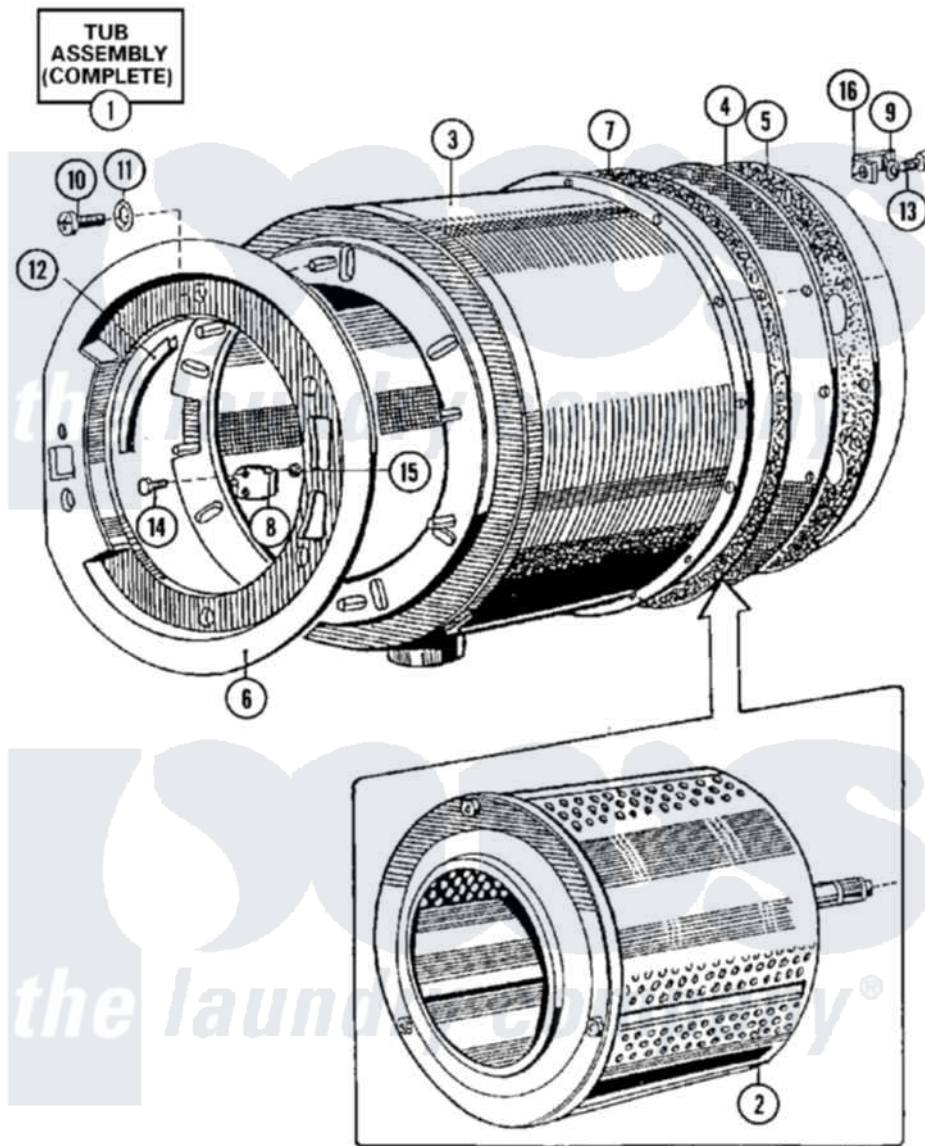

# Maytag MFR50MCAVS 08 - BASKET & OUTER SHELL ASSEMBLY

Maytag [Commercial Maytag MFR50MCAVS Washer Parts](#) Parts Diagram 08 - BASKET & OUTER SHELL ASSEMBLY

[Click on the part number to view part](#)

Item	Original Part Number	Replaced By	Status	Part Description
001	NLA		Not Available	TUB (COMPLETE)
002	23001190	<a href="#">23003818</a>		Drum And Shaft Mfr 50
003	23001192	<a href="#">23002971</a>		Shell, Outer
004	<a href="#">23001194</a>			Backplate
005	<a href="#">23001196</a>			Backplate
"	<a href="#">23003981</a>			Bearing Housing Stud 14mm
006	<a href="#">23001198</a>			Shield
007	<a href="#">23001199</a>			Gasket, Rear Shell
008	<a href="#">23001200</a>			Hinge, Mirco Switch
009	<a href="#">23001203</a>			Washer
010	<a href="#">23001177</a>			Screw
011	<a href="#">23001204</a>			Washer, Finishing
012	23001088	<a href="#">23002473</a>		Rubber, Protective
013	<a href="#">23001205</a>			Bolt
014	<a href="#">23001089</a>			Screw
015	23001055	<a href="#">23001014</a>		Nut M4