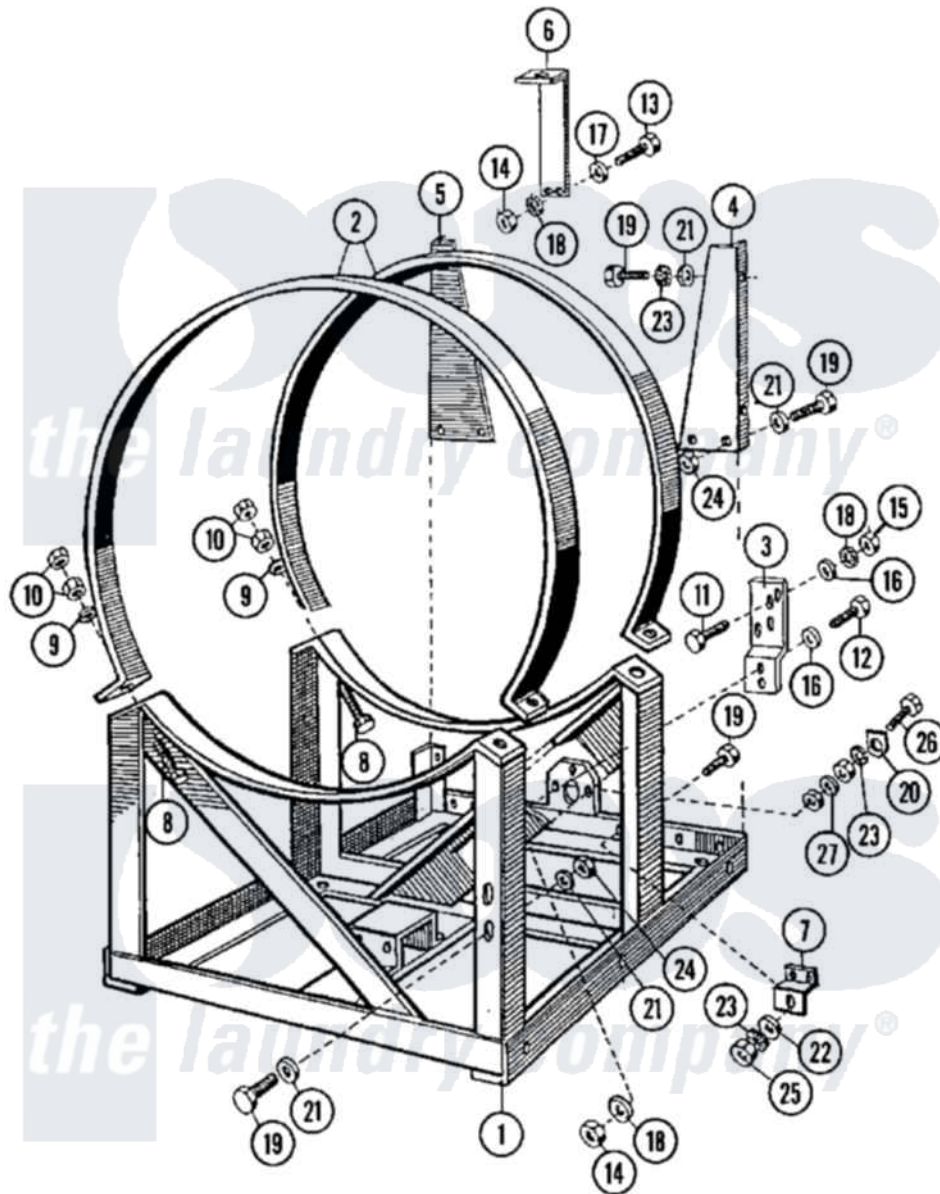

Maytag MFR50MCAVS 12 - BASE FRAME

Maytag [Commercial Maytag MFR50MCAVS Washer Parts](#) Parts Diagram 12 - BASE FRAME
 Click on the part number to view part

Item	Original Part Number	Replaced By	Status	Part Description
001	23001296	23002960		Frame
002	23001297			Clamp, Tub
003	23001298	23002841		Brace, Tub Support
004	23001299			Panel, Support Bracket
005	23001300			Panel, Support Bracket
006	NLA		Not Available	BRACKET
007	23001302			Bracket
008	23001294			Bolt
009	23001292			Washer
010	23001303			Nut
011	23001205			Bolt
012	23001304	23003765		Bolt M8x35
013	23001305			Bolt M8x25
014	23001266			Nut M8
015	23001306			Nut, Self Locking
016	23001263			Washer

017	23001203		Washer
018	23001265		Washer
019	23001307	23002462	Screw Lu
020	23001308		Hardware, Grounding
021	23001309		Washer Lu
022	23001159		Washer Lu
023	23001028	23002756	Lockwasher
024	23001310		Nut, Self Locking
025	23001034	Not Available	NUT (M6)
026	23001157		Bolt
027	23001159		Washer Lu