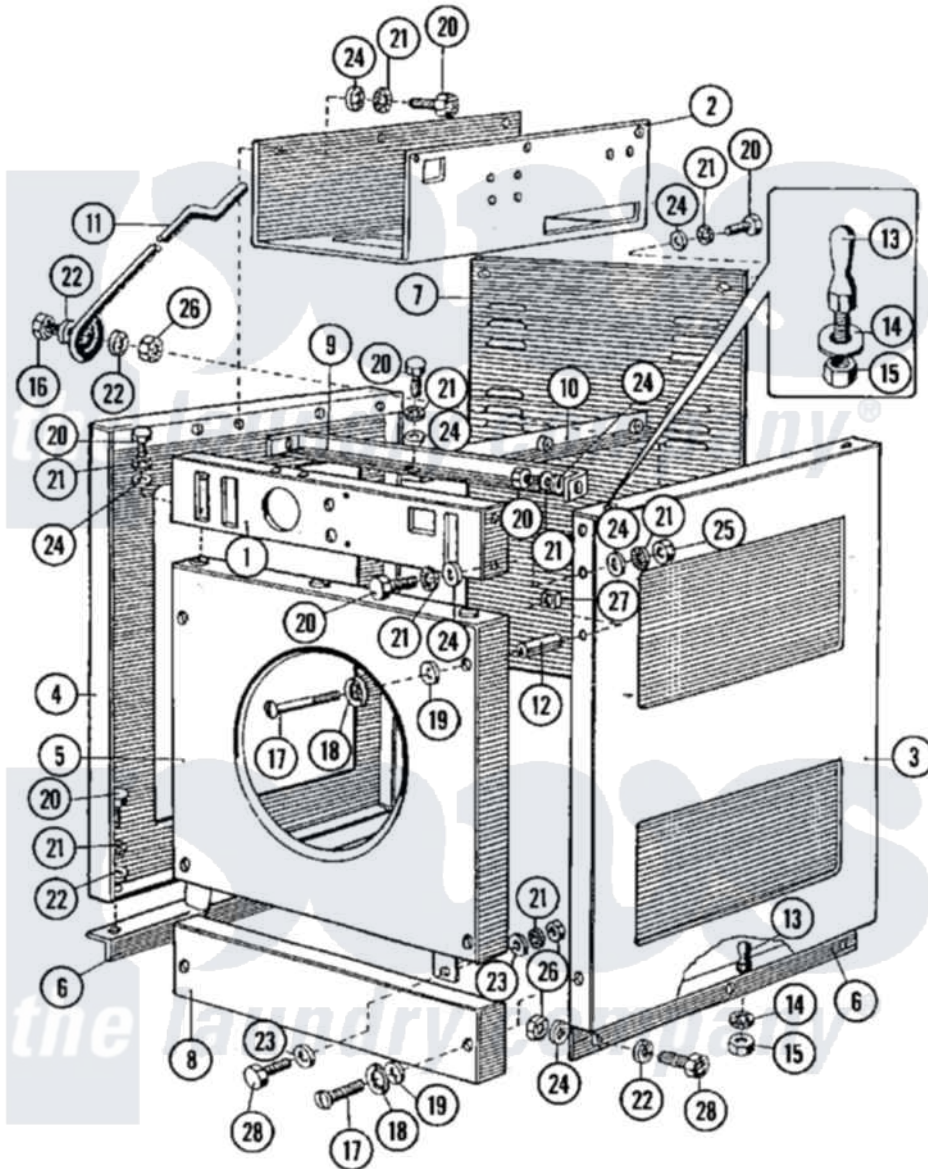

Maytag MFR50MCAVS 13 - CABINET

Maytag [Commercial Maytag MFR50MCAVS Washer Parts](#) Parts Diagram 13 - CABINET
 Click on the part number to view part

Item	Original Part Number	Replaced By	Status	Part Description
001	23001039			Plate, Back-Up
"	NLA		Not Available	PLATE, BACK-UP (OPL)
002	23001314			Tray, Elec. Components
003	23001317	23002962		Panel, Side
004	23001319	23002963		Panel, Side
005	23001320			Panel, Front
006	23001323	23002964		Support, Panel
"	23001324			(RT)
007	23001325			Panel
008	23001326			Panel, Access
009	23001327			Beam, Cross
010	23001329			Holder, Box
011	23001330			Rod, Top Panel Support
012	23001331	23002860		Tube, Distance
013	23001332			Alignment Pin
014	23001333	23004485		Lock Washer M5

015	23001334	8184504	Nut
016	23001335	23002861	Screw Lu
017	23001336	23003478	Screw
018	23001337	23002457	Washer M6
019	23001338	23002458	Washer
020	23001026		Bolt
021	23001028	23002756	Lockwasher
022	23001309		Washer Lu
023	23001309		Washer Lu
024	23001027		Washer
025	23001034	Not Available	NUT (M6)
026	23001310		Nut, Self Locking
027	23001339	23002455	Nut, Rapid
028	23001335	23002861	Screw Lu
029	23001548		Holder, Capacitors