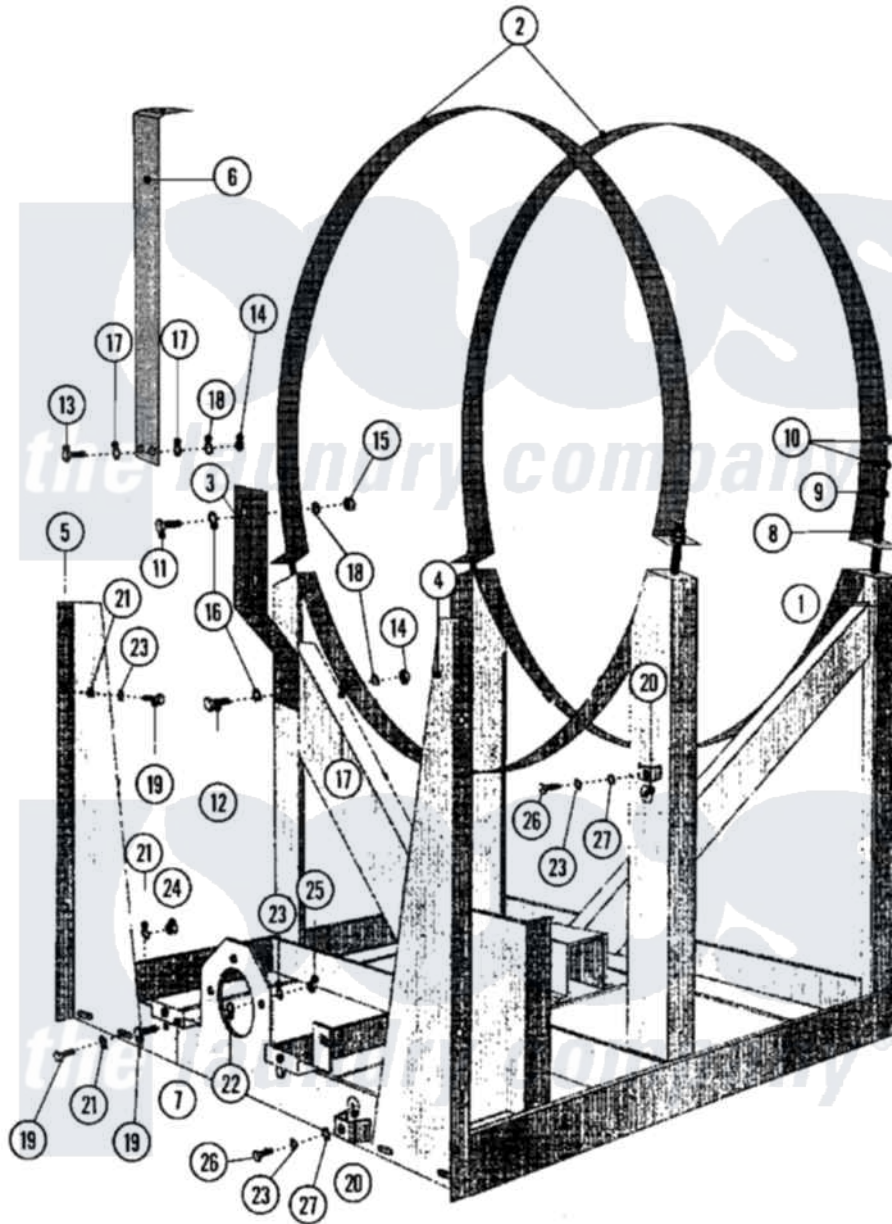

Maytag MFR50MCAVS 15 - BASE FRAME (SERIES 11)

Maytag Commercial Maytag MFR50MCAVS Washer Parts Parts Diagram 15 - BASE FRAME (SERIES 11)
 Click on the part number to view part

Item	Original Part Number	Replaced By	Status	Part Description
001	23002960			Frame
002	23001297			Clamp, Tub
003	23002841			Brace, Tub Support
004	23002842			Bracket, Support
005	23002843			Bracket, Support
006	23002844			Holder, Steam Tube
007	23002845			Connection, Part Back Plate
008	23002846	23001294		Bolt
"	23002931			Screw
009	23002258			Washer M14
"	23002657	23001292		Washer
010	23001599			Nut
"	23003746			Nut, M14
011	23002847	23001205		Bolt
012	23001304	23003765		Bolt M8x35
013	23002647	23001305		Bolt M8x25

014	23002435	23001266	Nut M8
015	23001607	23001266	Nut M8
016	23001263		Washer
017	23002653	23001203	Washer
018	23002358		LOCK WASHER M8
019	23002462		Screw Lu
020	NLA	Not Available	PLATE, INDEX
021	23001309		Washer Lu
022	23002282	23001027	Washer
023	23001734	23002425	Locker Washer M6
024	23002471	23001310	Nut, Self Locking
025	23002436	Not Available	NUT (M6)
026	23002353	23001157	Bolt
027	23001643	23002424	Washer M6.4