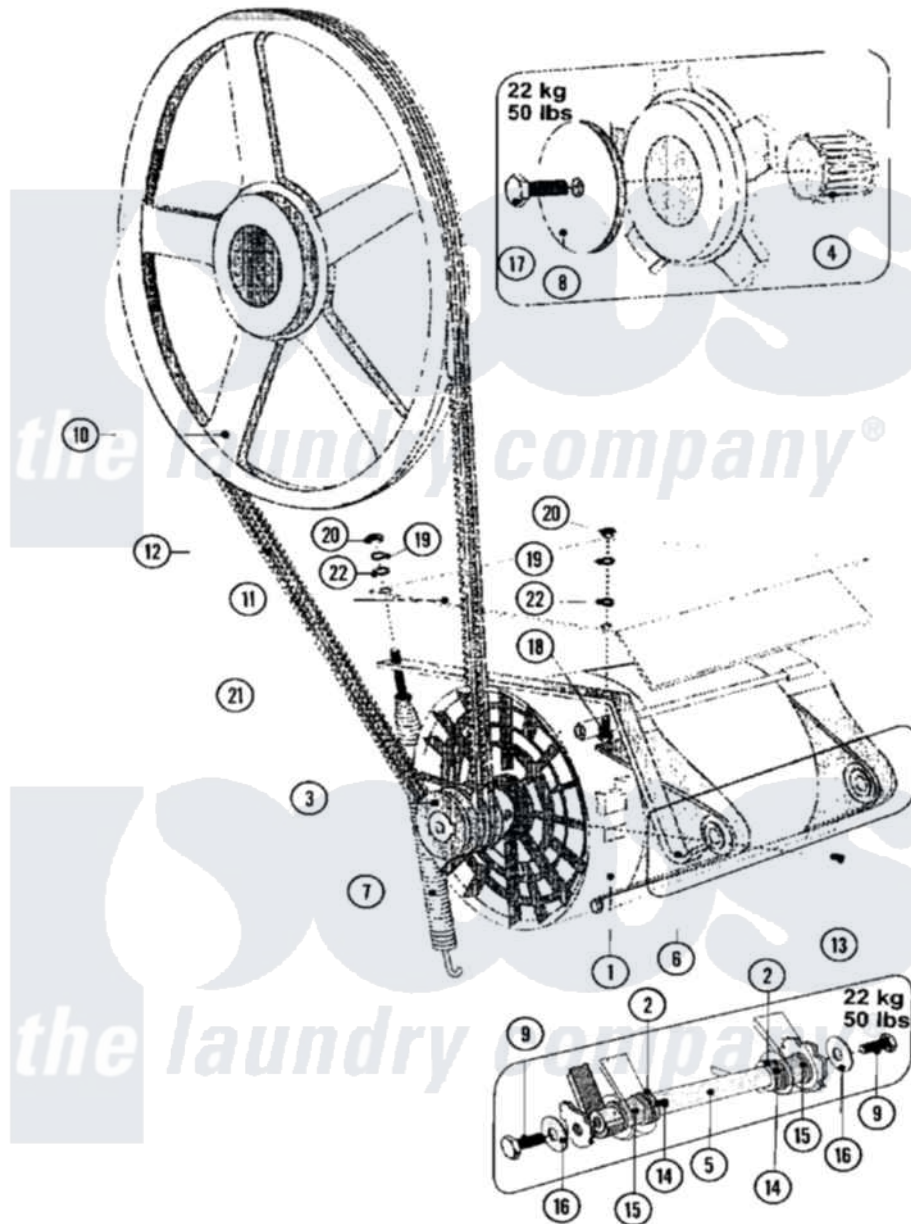

Maytag MFR50MCAVS 23 - MOTOR & BASKET PULLEY (SERIES 11)

Maytag [Commercial Maytag MFR50MCAVS Washer Parts](#) Parts Diagram 23 - MOTOR & BASKET PULLEY (SERIES 11)

[Click on the part number to view part](#)

Item	Original Part Number	Replaced By	Status	Part Description
001	23001269			Motor
"	23001271			Motor
"	23002317			Switch, Centrifugal
002	23002925			Shaft, Sliding Ring Motor
003	23001273			V-Pulley
004	23001274			Ring, Tolerance
005	23002969			Rod, Motor Support
006	23001278			Tensioner, Belt
007	23001279			Belt, Tension Spring
008	23001281			Washer
009	23002661	23001283		Bolt
010	23001285			Pulley, Basket
011	23002928			Motor, Protection Shield
012	23001287			V-Belt
013	23002929			Screw, Socket Set
014	23002930			Screw, Socket Set

015	23001291	Bushing, Rubber Motor Mount	
016	23002657	23001292	Washer
017	23002931	Screw	
018	23002475	23001264	Bolt M8x20
019	23002932	Spring, Lock Washer	
020	23002399	23001014	Nut M4
021	23002846	23001294	Bolt
022	23002653	23001203	Washer