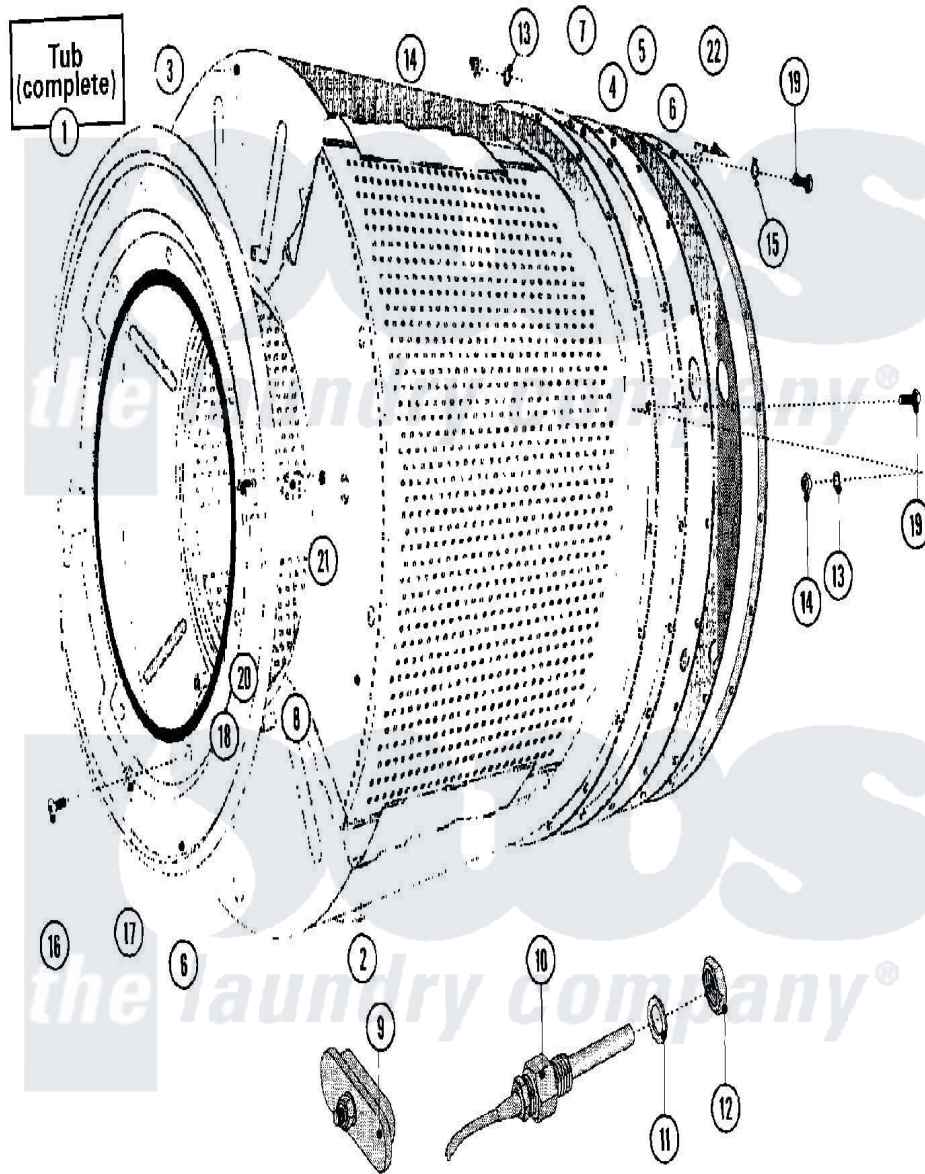

Maytag MFR50MCAVS 24 - BASKET & OUTER SHELL ASSEMBLY(SERIES 11)

Maytag Commercial Maytag MFR50MCAVS Washer Parts Parts Diagram 24 - BASKET & OUTER SHELL ASSEMBLY(SERIES 11)  
 Click on the part number to view part

Item	Original Part Number	Replaced By	Status	Part Description
001	NLA		Not Available	TUB (COMPLETE)
002	<a href="#">23003818</a>			Drum And Shaft Mfr 50
003	<a href="#">23002971</a>			Shell, Outer
004	<a href="#">23001194</a>			Backplate
"	NLA		Not Available	PLATE, BASE
005	<a href="#">23001196</a>			Backplate
"	<a href="#">23003981</a>			Bearing Housing Stud 14mm
006	<a href="#">23001198</a>			Shield
007	<a href="#">23001199</a>			Gasket, Rear Shell
008	<a href="#">23001200</a>			Hinge, Mirco Switch
009	<a href="#">23001594</a>			Heating Element Hole Plug
010	<a href="#">23001592</a>			Adaptor
011	<a href="#">23002179</a>			Washer Nut M14
012	<a href="#">23002936</a>			Temperature, Sensor Holder, Nut M14

013	<a href="#">23002358</a>		LOCK WASHER M8
014	<a href="#">23001607</a>	<a href="#">23001266</a>	Nut M8
015	<a href="#">23001203</a>		Washer
016	23002617	<a href="#">23001777</a>	Screw, Drive
017	<a href="#">23001204</a>		Washer, Finishing
018	23001088	<a href="#">23002473</a>	Rubber, Protective
019	23002847	<a href="#">23001205</a>	Bolt
020	<a href="#">23001089</a>		Screw
021	23001055	<a href="#">23001014</a>	Nut M4
022	<a href="#">23001206</a>		Bracket, Motor Harness