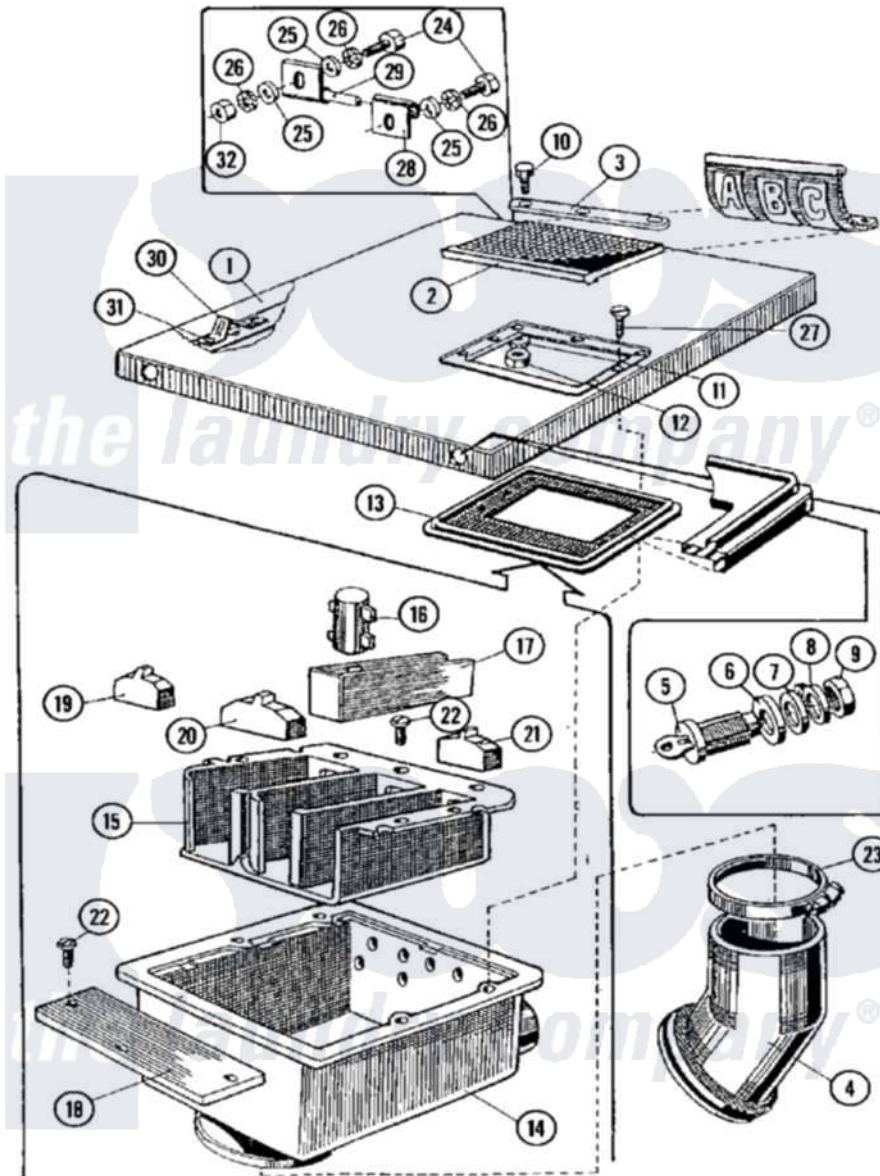

Maytag MFR50PCATS 01 - SOAP BOX & TOP COVER ASSEMBLY

Maytag [Commercial Maytag MFR50PCATS Washer Parts](#) Parts Diagram 01 - SOAP BOX & TOP COVER ASSEMBLY

Click on the part number to view part

Item	Original Part Number	Replaced By	Status	Part Description
001	23002892	23001001		Cover, Top
002	23001003			Rubber Cover, Soap Box
003	23001004			Clamp, Soap Box Cover
004	23001005			Rubber Hose, Soap Box
005	23001006			Lock, Top Panel
"	23002673			Key-Top Panel
006	23001007			Washer M21x27x1
007	23001008			Nut, Lock
008	23001009			Hook, Lock
009	23001011			Nut
010	23001012			Screw
011	23001636	23002674		Spring, Lock Washer
012	23001014			Nut M4
013	23001015			Rubber Seal, Soap Box
014	23001016			External Soap Hopper
015	23001017			Soap Hopper Insert

016	23001018		Syphon Hose
017	23001019		Fabric Softner Insert
018	23001020		Insert Retainer
019	23001021		Prewash Diverter
"	23002318		Screw, Pan Head
020	23001022		Mainwash Diverter
021	23001023		Fabric Softner Diverter
022	23001024	23003782	Screw 3 Stainless Steel Lu
023	23001025		Clamp, Hose
024	23001307	23002462	Screw Lu
025	23001027		Washer
026	23001028	23002756	Lockwasher
027	23001029	23003484	Screw
028	23001030		Hinge, Top Cover
029	23001031		Shaft, Hinge
030	23001032		Spring Clip
031	23001033		Rivets, Blind Lu
032	23001034	Not Available	NUT (M6)
033	23001550		Sticker, Service Warning