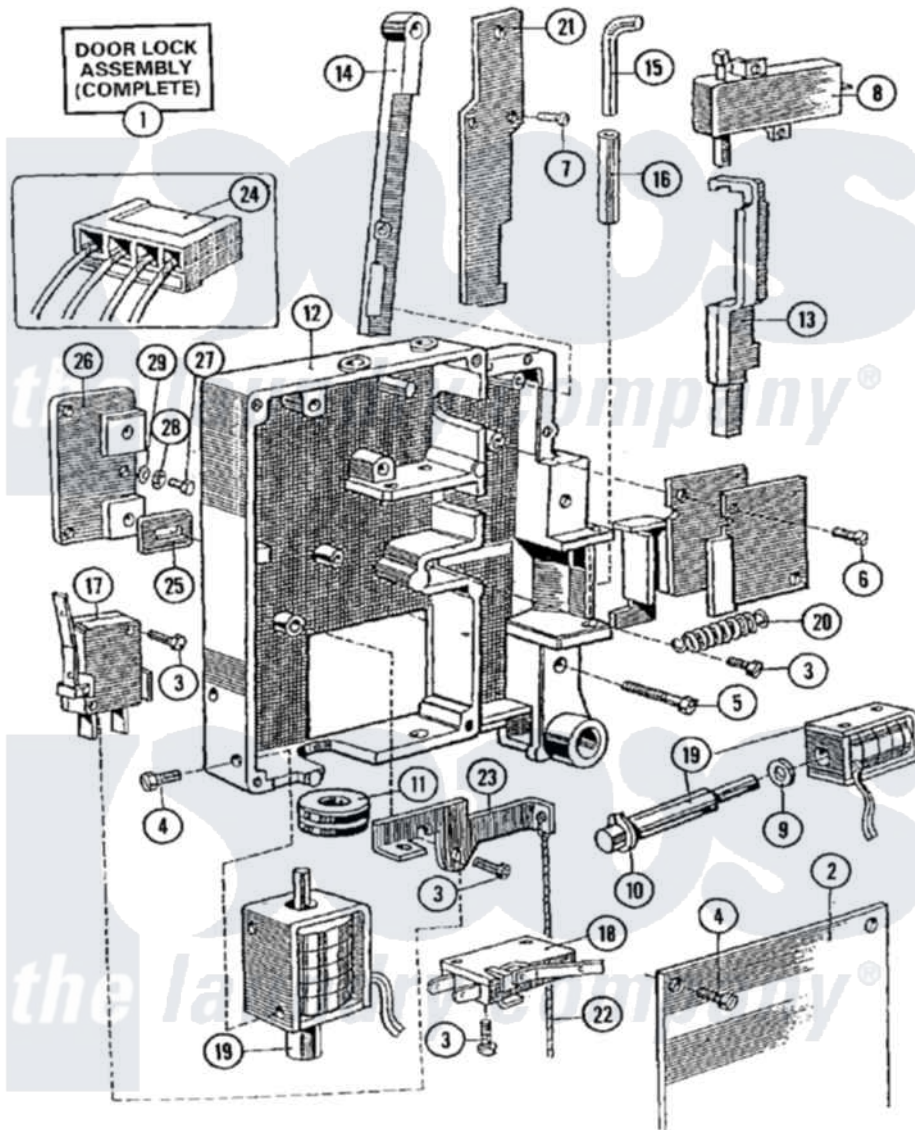

# Maytag MFR50PCATS 05 - DOOR LOCK ASSEMBLY

Maytag Commercial Maytag MFR50PCATS Washer Parts Parts Diagram 05 - DOOR LOCK ASSEMBLY  
 Click on the part number to view part

Item	Original Part Number	Replaced By	Status	Part Description
001	23001129	<a href="#">23003679</a>		Door Latch Complete
002	<a href="#">23001130</a>			Plate, Cover
003	<a href="#">23001131</a>			Screw
004	<a href="#">23001132</a>			Screw
005	<a href="#">23001133</a>			Screw
006	<a href="#">23001070</a>			Screw
007	<a href="#">23001134</a>			Bolt
008	<a href="#">23001135</a>			Bimetal, Actuator
009	<a href="#">23001136</a>			Washer
010	<a href="#">23001137</a>			Ring, Retaining
011	<a href="#">23001138</a>			Bushing, Cable Passage
012	23001139	<a href="#">Y23002898</a>		Ground, Plate Lock
013	<a href="#">23001140</a>			Small Lock Hook
014	<a href="#">23001141</a>			Bar, Handle Latch
015	<a href="#">23001142</a>			Retainer, Lock Tube
016	<a href="#">23001143</a>			Tube, Lock

017	<a href="#">23001144</a>		Microswitch, Lever
018	<a href="#">23001145</a>		Microswitch, Lever
019	<a href="#">23001146</a>		Coil
"	<a href="#">23001147</a>		Coil
020	23001148	<a href="#">23002900</a>	Spring, Locking Part
021	<a href="#">23001149</a>		Leaf Spring, Latch Bar
022	<a href="#">23001152</a>		Cord, Emergency Opening
023	<a href="#">23001153</a>		Lever, Emergency Opening
024	<a href="#">23001154</a>		Wiring Harness, Doorlock
025	23001155	<a href="#">23001368</a>	Shim, Hinge Base
026	<a href="#">23001156</a>		Spacer, Lock
027	<a href="#">23001157</a>		Bolt
028	<a href="#">23001158</a>		Lockwasher
029	<a href="#">23001159</a>		Washer Lu