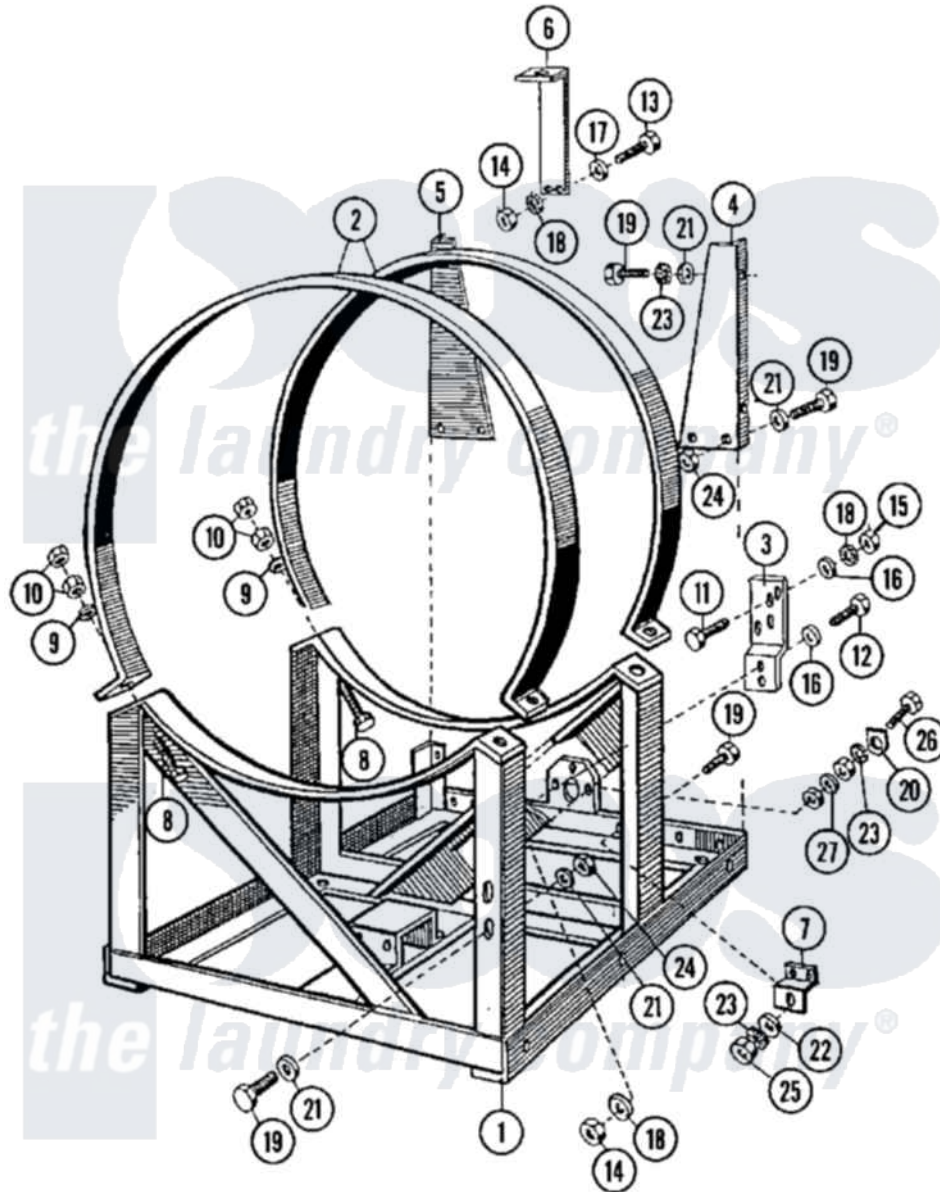

Maytag MFR50PCATS 11 - BASE FRAME

Maytag [Commercial Maytag MFR50PCATS Washer Parts](#) Parts Diagram 11 - BASE FRAME
 Click on the part number to view part

Item	Original Part Number	Replaced By	Status	Part Description
001	23001296	23002960		Frame
002	23001297			Clamp, Tub
003	23001298	23002841		Brace, Tub Support
004	23001299			Panel, Support Bracket
005	23001300			Panel, Support Bracket
006	NLA		Not Available	BRACKET
007	23001302			Bracket
008	23001294			Bolt
009	23001292			Washer
010	23001303			Nut
011	23001205			Bolt
012	23001304	23003765		Bolt M8x35
013	23001305			Bolt M8x25
014	23001266			Nut M8
015	23001306			Nut, Self Locking
016	23001263			Washer

017	23001203		Washer
018	23001265		Washer
019	23001307	23002462	Screw Lu
020	23001308		Hardware, Grounding
021	23001309		Washer Lu
022	23001159		Washer Lu
023	23001028	23002756	Lockwasher
024	23001310		Nut, Self Locking
025	23001034	Not Available	NUT (M6)
026	23001157		Bolt
027	23001159		Washer Lu