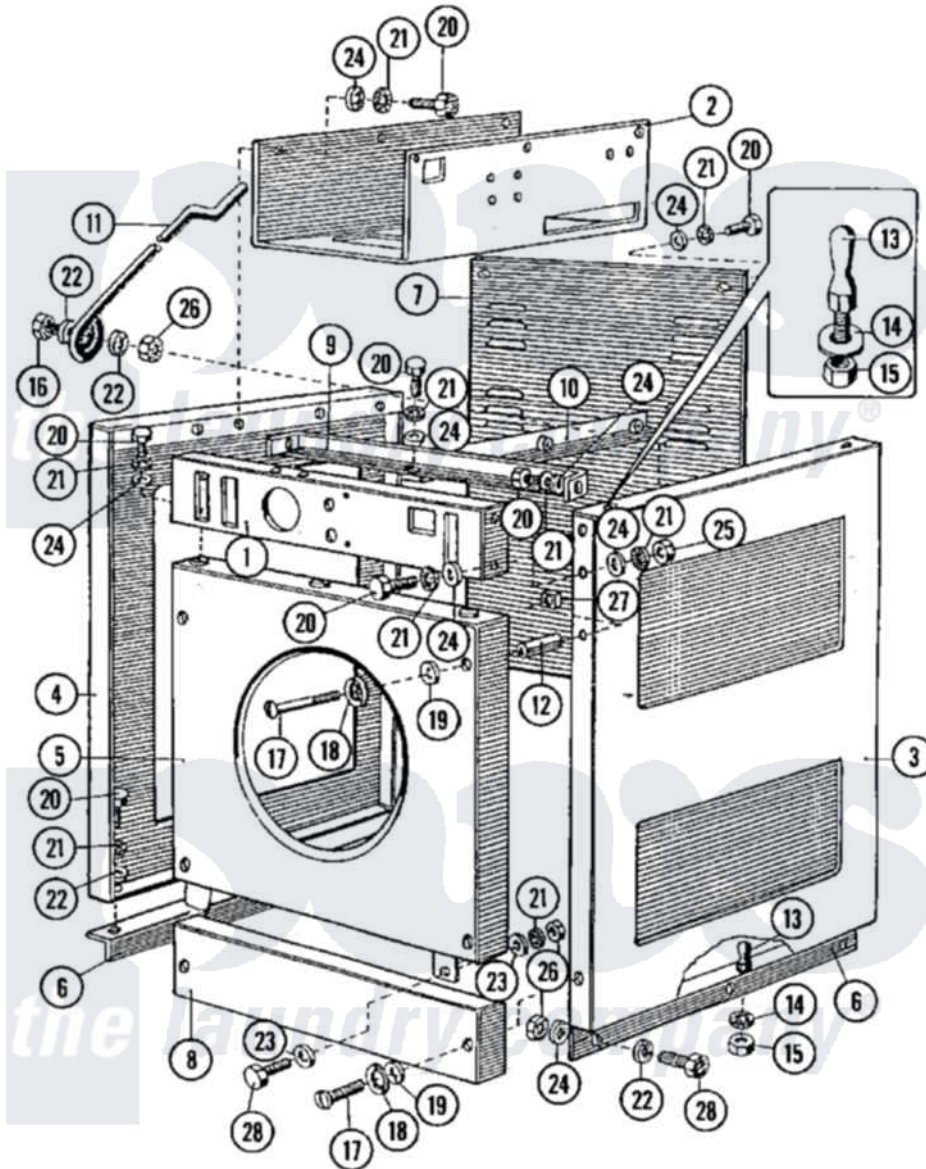

Maytag MFR50PCATS 12 - CABINET

Maytag [Commercial Maytag MFR50PCATS Washer Parts](#) Parts Diagram 12 - CABINET
 Click on the part number to view part

Item	Original Part Number	Replaced By	Status	Part Description
001	23001039			Plate, Back-Up
"	NLA		Not Available	PLATE, BACK-UP (OPL)
002	23001314			Tray, Elec. Components
003	23001317	23002962		Panel, Side
004	23001319	23002963		Panel, Side
005	23001320			Panel, Front
006	23001323	23002964		Support, Panel
"	23001324			(RT)
007	23001325			Panel
008	23001326			Panel, Access
009	23001327			Beam, Cross
010	23001329			Holder, Box
011	23001330			Rod, Top Panel Support
012	23001331	23002860		Tube, Distance
013	23001332			Alignment Pin
014	23001333	23004485		Lock Washer M5

015	23001334	8184504	Nut
016	23001335	23002861	Screw Lu
017	23001336	23003478	Screw
018	23001337	23002457	Washer M6
019	23001338	23002458	Washer
020	23001026		Bolt
021	23001028	23002756	Lockwasher
022	23001309		Washer Lu
023	23001309		Washer Lu
024	23001027		Washer
025	23001034	Not Available	NUT (M6)
026	23001310		Nut, Self Locking
027	23001339	23002455	Nut, Rapid
028	23001335	23002861	Screw Lu
029	23001548		Holder, Capacitors