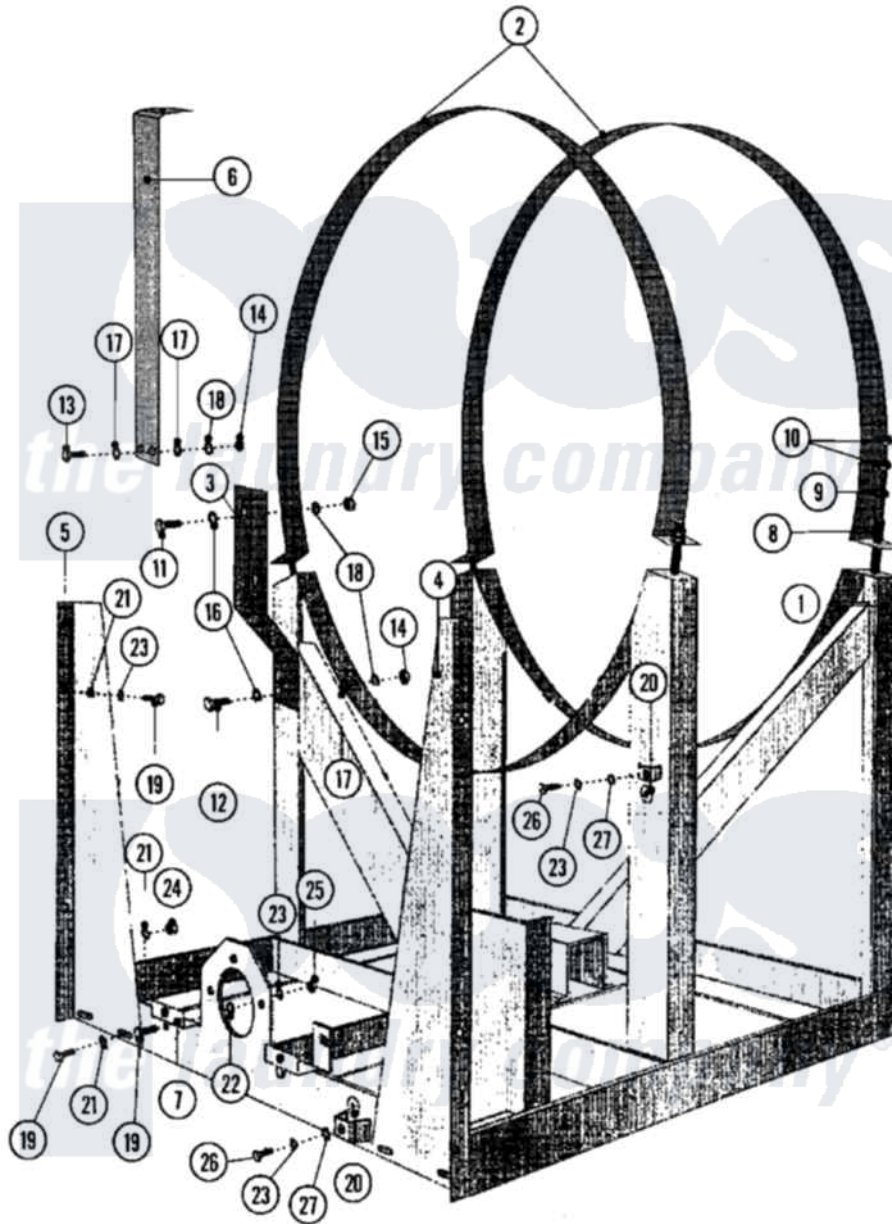

# Maytag MFR50PCATS 14 - BASE FRAME (SERIES 11)

Maytag Commercial Maytag MFR50PCATS Washer Parts Parts Diagram 14 - BASE FRAME (SERIES 11)  
 Click on the part number to view part

Item	Original Part Number	Replaced By	Status	Part Description
001	<a href="#">23002960</a>			Frame
002	<a href="#">23001297</a>			Clamp, Tub
003	<a href="#">23002841</a>			Brace, Tub Support
004	<a href="#">23002842</a>			Bracket, Support
005	<a href="#">23002843</a>			Bracket, Support
006	<a href="#">23002844</a>			Holder, Steam Tube
007	<a href="#">23002845</a>			Connection, Part Back Plate
008	23002846	<a href="#">23001294</a>		Bolt
"	<a href="#">23002931</a>			Screw
009	<a href="#">23002258</a>			Washer M14
"	23002657	<a href="#">23001292</a>		Washer
010	<a href="#">23001599</a>			Nut
"	<a href="#">23003746</a>			Nut, M14
011	23002847	<a href="#">23001205</a>		Bolt
012	23001304	<a href="#">23003765</a>		Bolt M8x35
013	23002647	<a href="#">23001305</a>		Bolt M8x25

014	23002435	<a href="#">23001266</a>	Nut M8
015	<a href="#">23001607</a>	<a href="#">23001266</a>	Nut M8
016	<a href="#">23001263</a>		Washer
017	23002653	<a href="#">23001203</a>	Washer
018	<a href="#">23002358</a>		LOCK WASHER M8
019	<a href="#">23002462</a>		Screw Lu
020	NLA	Not Available	PLATE, INDEX
021	<a href="#">23001309</a>		Washer Lu
022	23002282	<a href="#">23001027</a>	Washer
023	23001734	<a href="#">23002425</a>	Locker Washer M6
024	23002471	<a href="#">23001310</a>	Nut, Self Locking
025	23002436	Not Available	NUT (M6)
026	23002353	<a href="#">23001157</a>	Bolt
027	23001643	<a href="#">23002424</a>	Washer M6.4