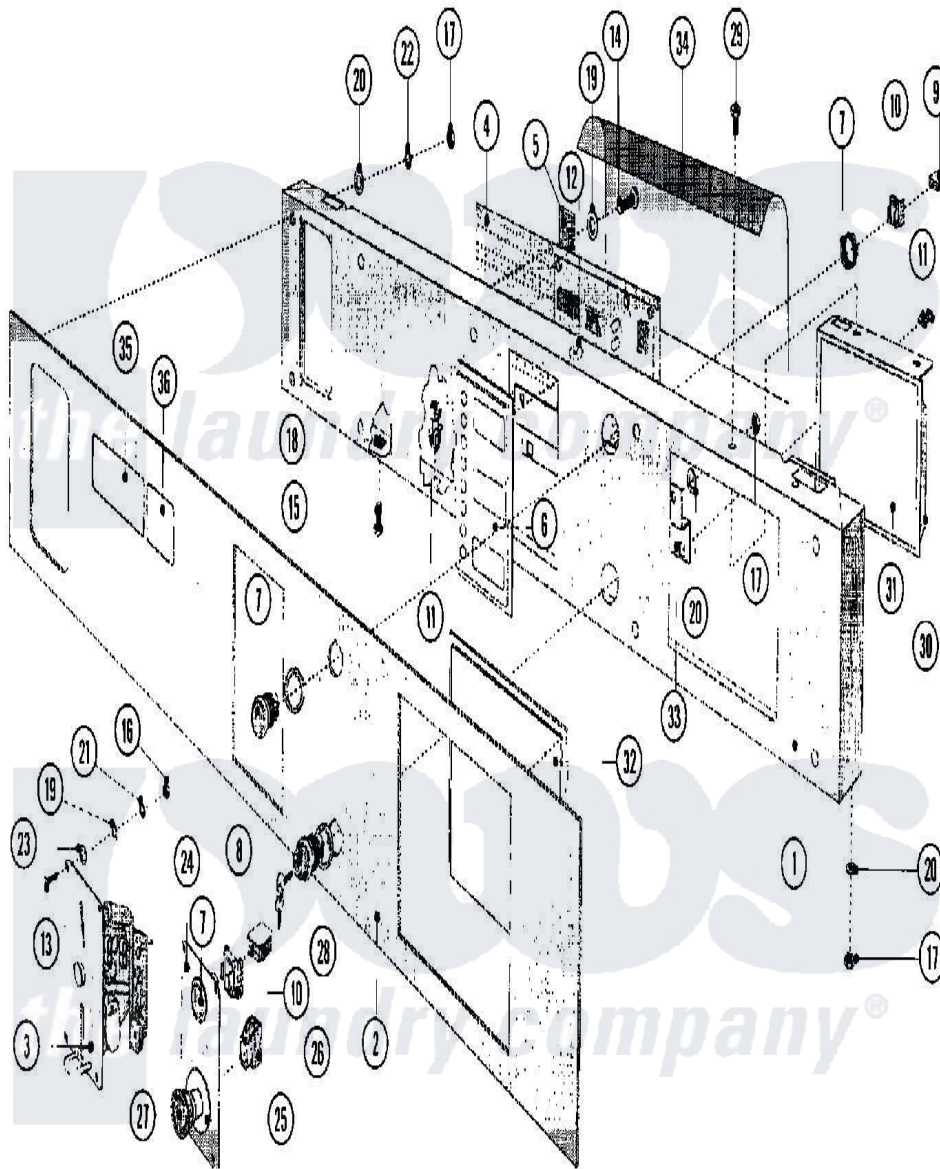

# Maytag MFR50PCATS 16 - CONTROL PANEL (PC MODELS SERIES 11)

Maytag [Commercial Maytag MFR50PCATS Washer Parts](#) Parts Diagram 16 - CONTROL PANEL (PC MODELS SERIES 11)

[Click on the part number to view part](#)

Item	Original Part Number	Replaced By	Status	Part Description
001	NLA		Not Available	PANEL, CONTROL
002	NLA		Not Available	PANEL, CONTROL (W/COIN METER)
003	<a href="#">23001063</a>			Meter, Coin
004	<a href="#">23001525</a>			Microprocessor
005	<a href="#">23003741</a>			Controller, Apl283a V1.07
006	<a href="#">23001526</a>			Plexi, Microprocessor
007	23001537	<a href="#">12001897</a>		Kit- Key S
008	23001538	<a href="#">12001896</a>		Kit- Key S
009	<a href="#">23001541</a>			Block, Contact
010	<a href="#">23001540</a>			Adapter, Contact Block
011	<a href="#">23001542</a>			Holder, Board
012	NLA		Not Available	LABEL, EARTH
013	<a href="#">23001064</a>			Screw, Ornamental
014	<a href="#">23002869</a>			Screw
015	NLA		Not Available	BOLT (M6X16)

016	<a href="#">23002500</a>		Washer, Lock
017	23002399	<a href="#">23001014</a>	Nut M4
018	23001339	<a href="#">23002455</a>	Nut, Rapid
019	23002174	<a href="#">23003654</a>	Washer M3.2
020	23001545	<a href="#">23002504</a>	Washer M4
021	NLA	Not Available	LOCKWASHER (M3)
022	23002111	<a href="#">23001013</a>	Lock Washer External Teeth M4
023	23001610	<a href="#">23002438</a>	Washer M4.3
024	<a href="#">23002871</a>		PLATE, LABEL
025	23002330	Not Available	LABEL, CENTRAL STOP
026	<a href="#">23002331</a>		Contact, Central Stop
027	<a href="#">23002332</a>		Knob, Central Stop
028	<a href="#">23002873</a>		Block, Contact
029	23002423	<a href="#">23001361</a>	Bolt
030	NLA	Not Available	HOLDER, PLEXI
031	NLA	Not Available	PLATE, INSERT
032	<a href="#">23002875</a>		Plexi
033	NLA	Not Available	SUPPORT, SIDE PANELS
034	NLA	Not Available	COVER, PLASTIC
035	NLA	Not Available	PLATE, INDEX
036	NLA	Not Available	PLATE, INSERT