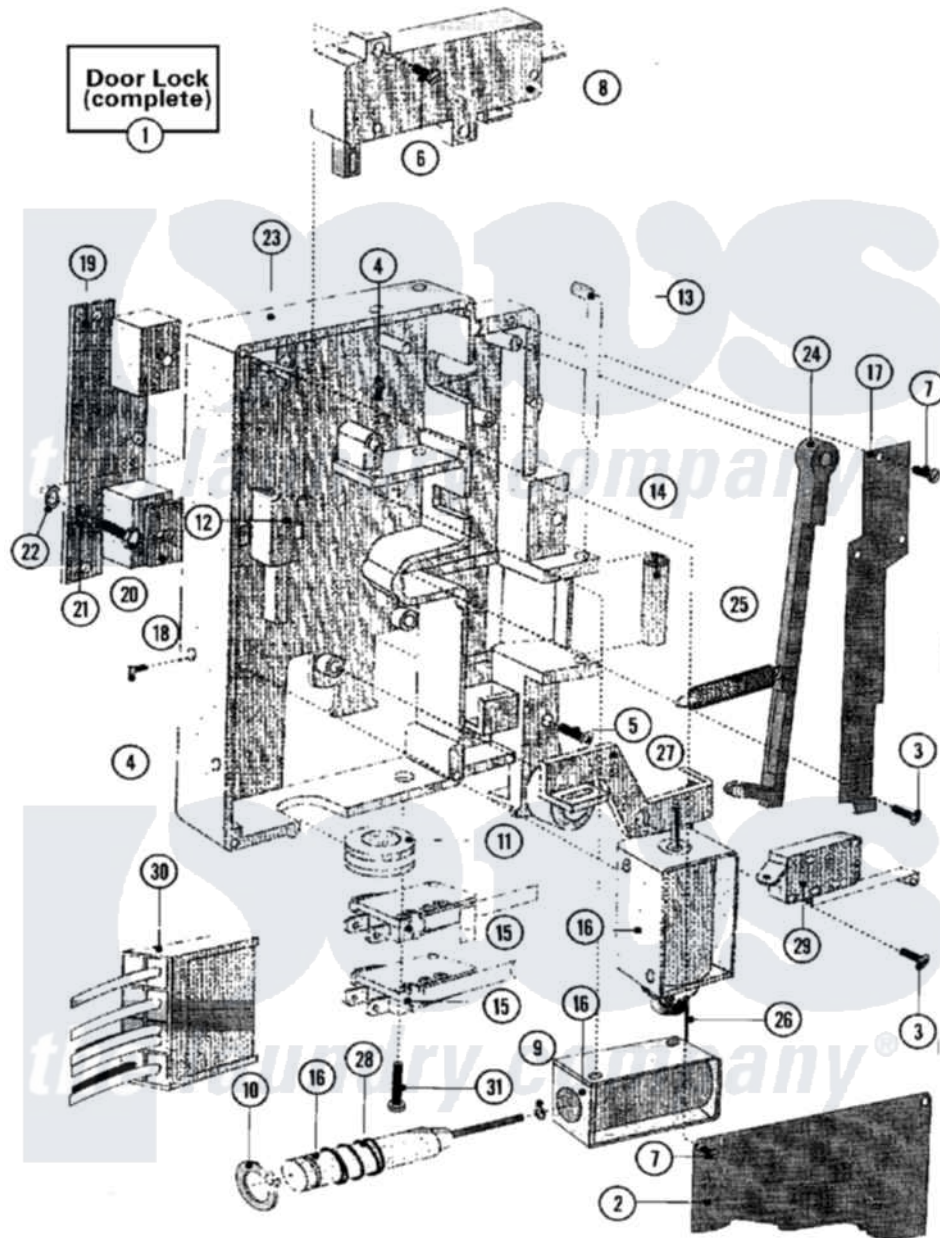

# Maytag MFR50PCATS 19 - DOOR LOCK ASSEMBLY (SERIES 11)

Maytag Commercial Maytag MFR50PCATS Washer Parts Parts Diagram 19 - DOOR LOCK ASSEMBLY (SERIES 11)

Click on the part number to view part

Item	Original Part Number	Replaced By	Status	Part Description
001	<a href="#">23003679</a>			Door Latch Complete
"	<a href="#">Y23002897</a>			Door Lock Assembly
002	<a href="#">23001130</a>			Plate, Cover
003	<a href="#">23001131</a>			Screw
004	<a href="#">23001132</a>			Screw
005	<a href="#">23001133</a>			Screw
006	<a href="#">23001070</a>			Screw
007	<a href="#">23001134</a>			Bolt
008	<a href="#">23001135</a>			Bimetal, Actuator
009	<a href="#">23001136</a>			Washer
010	<a href="#">23001137</a>			Ring, Retaining
011	<a href="#">23001138</a>			Bushing, Cable Passage
012	<a href="#">23001140</a>			Small Lock Hook
013	<a href="#">23001142</a>			Retainer, Lock Tube
014	<a href="#">23001143</a>			Tube, Lock
015	<a href="#">23001144</a>			Microswitch, Lever

016	<a href="#">23001146</a>		Coil
"	<a href="#">23001147</a>		Coil
017	<a href="#">23001149</a>		Leaf Spring, Latch Bar
018	23001155	<a href="#">23001368</a>	Shim, Hinge Base
019	<a href="#">23001156</a>		Spacer, Lock
020	23002353	<a href="#">23001157</a>	Bolt
021	23002130	<a href="#">23001158</a>	Lockwasher
022	<a href="#">23001159</a>		Washer Lu
023	<a href="#">Y23002898</a>		Ground, Plate Lock
024	<a href="#">23002899</a>		Handle, Locking Part
025	<a href="#">23002900</a>		Spring, Locking Part
026	23002901	<a href="#">23001152</a>	Cord, Emergency Opening
027	NLA	Not Available	LEVEL, OPENING
028	<a href="#">23002903</a>		Spring, Locking Part
029	<a href="#">23002337</a>		Microswitch, Lever
030	<a href="#">23002904</a>		Wiring, Door Lock
"	<a href="#">23002905</a>		Wiring Harness, Doorlock
031	<a href="#">23002906</a>		Screw