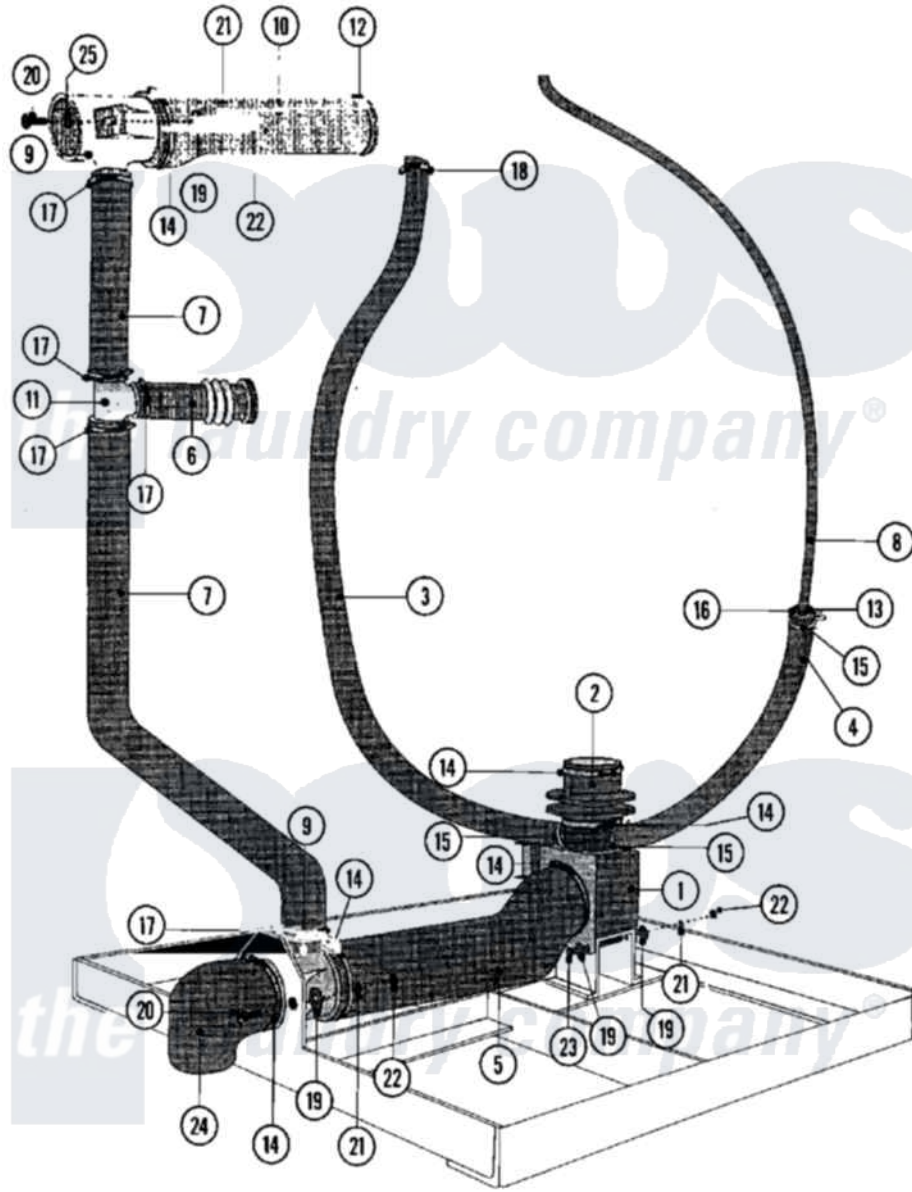

Maytag MFR50PCATS 20 - DRAIN & HOSE ASSEMBLY (SERIES 11)

Maytag [Commercial Maytag MFR50PCATS Washer Parts](#) Parts Diagram 20 - DRAIN & HOSE ASSEMBLY (SERIES 11)

[Click on the part number to view part](#)

Item	Original Part Number	Replaced By	Status	Part Description
001	23001244			Valve, Drain
002	23002907	23001245		Tube To Drain Hose
003	23001246			Lower Pressure Switch Hose
004	23001247			Hose, Air Dome
005	23001248			Hose, Drain
006	23001250			Corrugated Vent Hose
007	23001251			Lower Overflow Hose
008	23001252			Upper Pressure Switch Hose
009	23001253			Tee, Drain
010	23001254	23004241		Hopper To T-Hose
011	23001255			Tee, Overflow Hose
012	23001256	34001289		Clamp, Hose
013	23001257	596669		Clamp, Manifold
014	23001258	696392		Hose Clamp
015	23001259			Clamp, Corbin
016	23001260			Pressure Switch Hose Fitting

017	23001261	616099	Clamp
018	23001262	616099	Clamp
019	23002437		Washer M8
020	23002475	23001264	Bolt M8x20
021	23002358		LOCK WASHER M8
022	23002435	23001266	Nut M8
023	23002908		Screw
024	23002822	23002015	Elbow
025	23002653	23001203	Washer