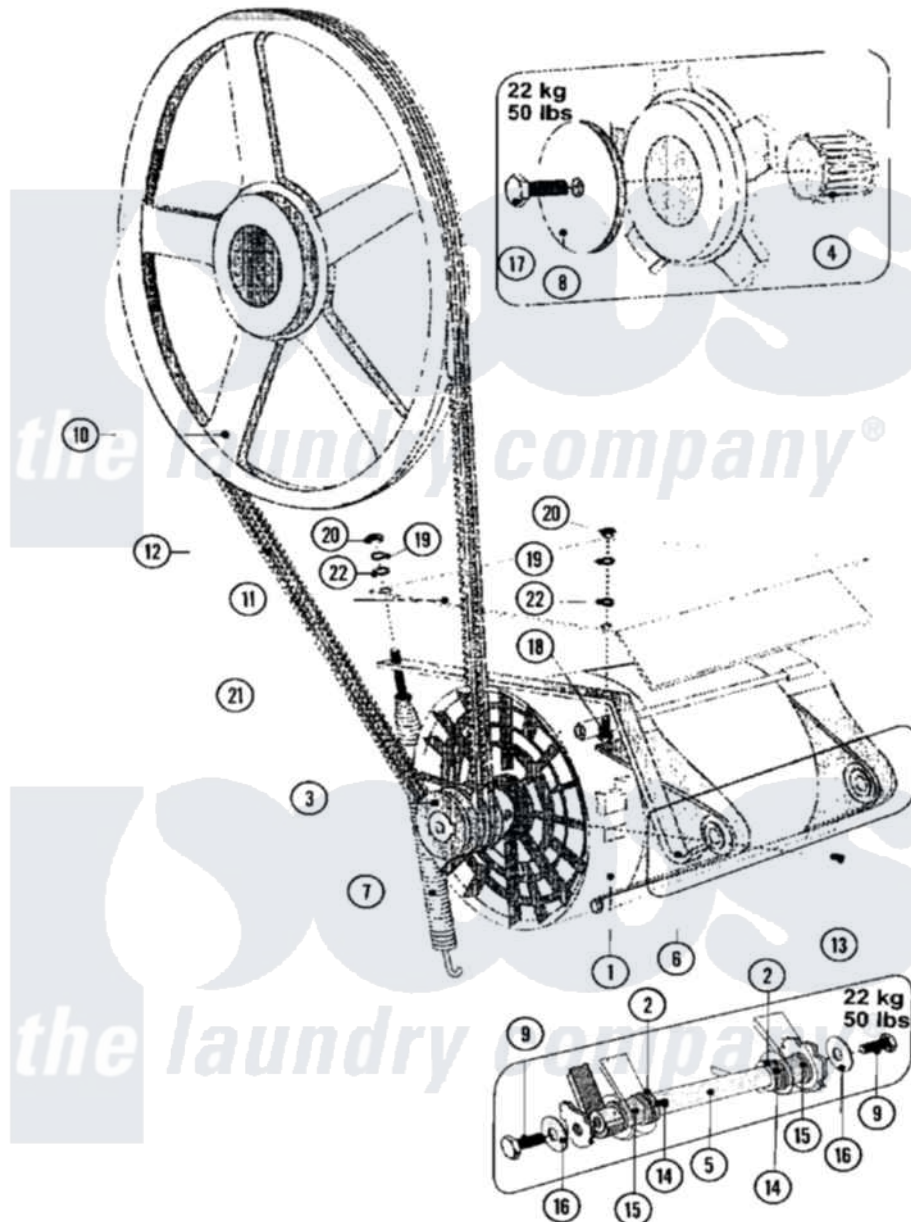

# Maytag MFR50PCATS 22 - MOTOR & BASKET PULLEY (SERIES 11)

Maytag Commercial Maytag MFR50PCATS Washer Parts Parts Diagram 22 - MOTOR & BASKET PULLEY (SERIES 11)

Click on the part number to view part

Item	Original Part Number	Replaced By	Status	Part Description
001	<a href="#">23001269</a>			Motor
"	<a href="#">23001271</a>			Motor
"	<a href="#">23002317</a>			Switch, Centrifugal
002	<a href="#">23002925</a>			Shaft, Sliding Ring Motor
003	<a href="#">23001273</a>			V-Pulley
004	<a href="#">23001274</a>			Ring, Tolerance
005	<a href="#">23002969</a>			Rod, Motor Support
006	<a href="#">23001278</a>			Tensioner, Belt
007	<a href="#">23001279</a>			Belt, Tension Spring
008	<a href="#">23001281</a>			Washer
009	23002661	<a href="#">23001283</a>		Bolt
010	<a href="#">23001285</a>			Pulley, Basket
011	<a href="#">23002928</a>			Motor, Protection Shield
012	<a href="#">23001287</a>			V-Belt
013	<a href="#">23002929</a>			Screw, Socket Set
014	<a href="#">23002930</a>			Screw, Socket Set

015	<a href="#">23001291</a>	Bushing, Rubber Motor Mount	
016	23002657	<a href="#">23001292</a>	Washer
017	<a href="#">23002931</a>	Screw	
018	23002475	<a href="#">23001264</a>	Bolt M8x20
019	<a href="#">23002932</a>	Spring, Lock Washer	
020	23002399	<a href="#">23001014</a>	Nut M4
021	23002846	<a href="#">23001294</a>	Bolt
022	23002653	<a href="#">23001203</a>	Washer