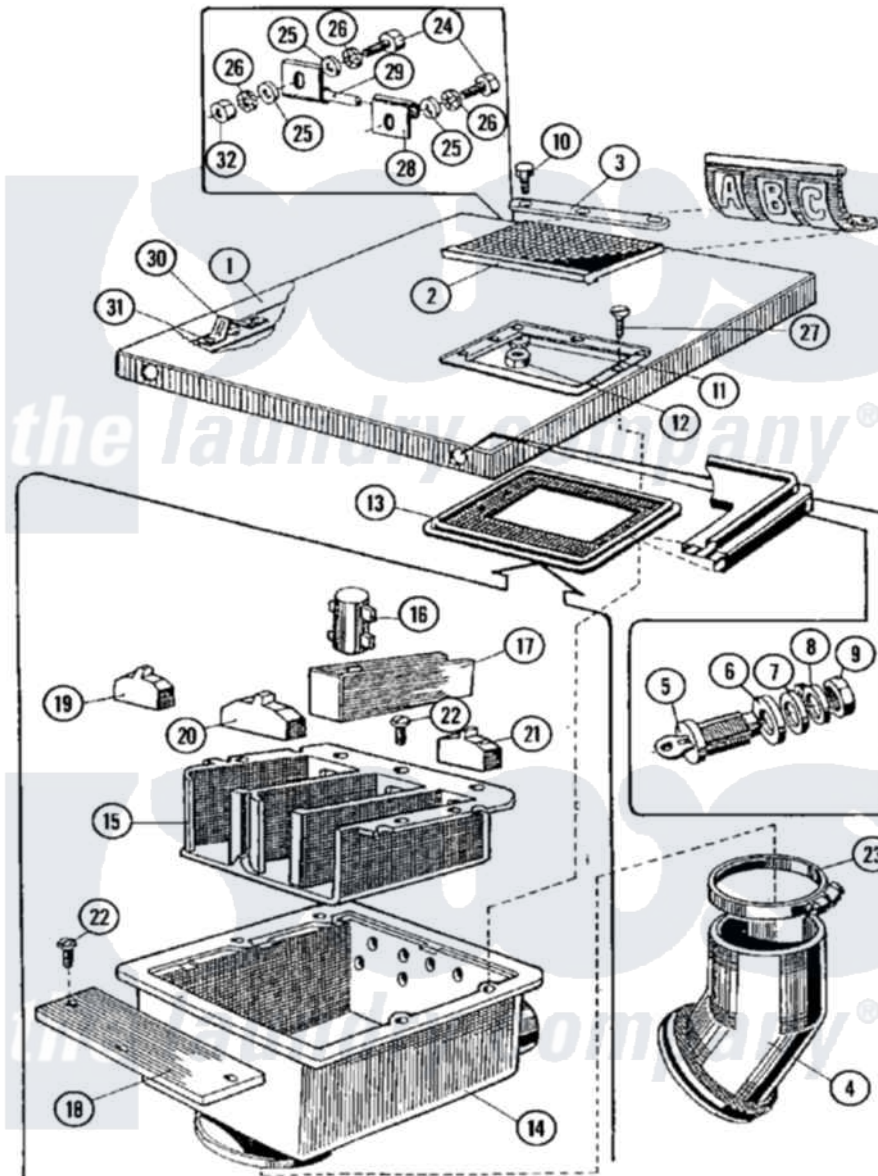

# Maytag MFR50PCAVS 01 - SOAP BOX & TOP COVER ASSEMBLY

Maytag [Commercial Maytag MFR50PCAVS Washer Parts](#) Parts Diagram 01 - SOAP BOX & TOP COVER ASSEMBLY

Click on the part number to view part

Item	Original Part Number	Replaced By	Status	Part Description
001	23002892	<a href="#">23001001</a>		Cover, Top
002	<a href="#">23001003</a>			Rubber Cover, Soap Box
003	<a href="#">23001004</a>			Clamp, Soap Box Cover
004	<a href="#">23001005</a>			Rubber Hose, Soap Box
005	<a href="#">23001006</a>			Lock, Top Panel
"	<a href="#">23002673</a>			Key-Top Panel
006	<a href="#">23001007</a>			Washer M21x27x1
007	<a href="#">23001008</a>			Nut, Lock
008	<a href="#">23001009</a>			Hook, Lock
009	<a href="#">23001011</a>			Nut
010	<a href="#">23001012</a>			Screw
011	23001636	<a href="#">23002674</a>		Spring, Lock Washer
012	<a href="#">23001014</a>			Nut M4
013	<a href="#">23001015</a>			Rubber Seal, Soap Box
014	<a href="#">23001016</a>			External Soap Hopper
015	<a href="#">23001017</a>			Soap Hopper Insert

016	<a href="#">23001018</a>		Syphon Hose
017	<a href="#">23001019</a>		Fabric Softner Insert
018	<a href="#">23001020</a>		Insert Retainer
019	<a href="#">23001021</a>		Prewash Diverter
"	<a href="#">23002318</a>		Screw, Pan Head
020	<a href="#">23001022</a>		Mainwash Diverter
021	<a href="#">23001023</a>		Fabric Softner Diverter
022	23001024	<a href="#">23003782</a>	Screw 3 Stainless Steel Lu
023	<a href="#">23001025</a>		Clamp, Hose
024	23001307	<a href="#">23002462</a>	Screw Lu
025	<a href="#">23001027</a>		Washer
026	23001028	<a href="#">23002756</a>	Lockwasher
027	23001029	<a href="#">23003484</a>	Screw
028	<a href="#">23001030</a>		Hinge, Top Cover
029	<a href="#">23001031</a>		Shaft, Hinge
030	<a href="#">23001032</a>		Spring Clip
031	<a href="#">23001033</a>		Rivets, Blind Lu
032	23001034	Not Available	NUT (M6)
033	<a href="#">23001550</a>		Sticker, Service Warning