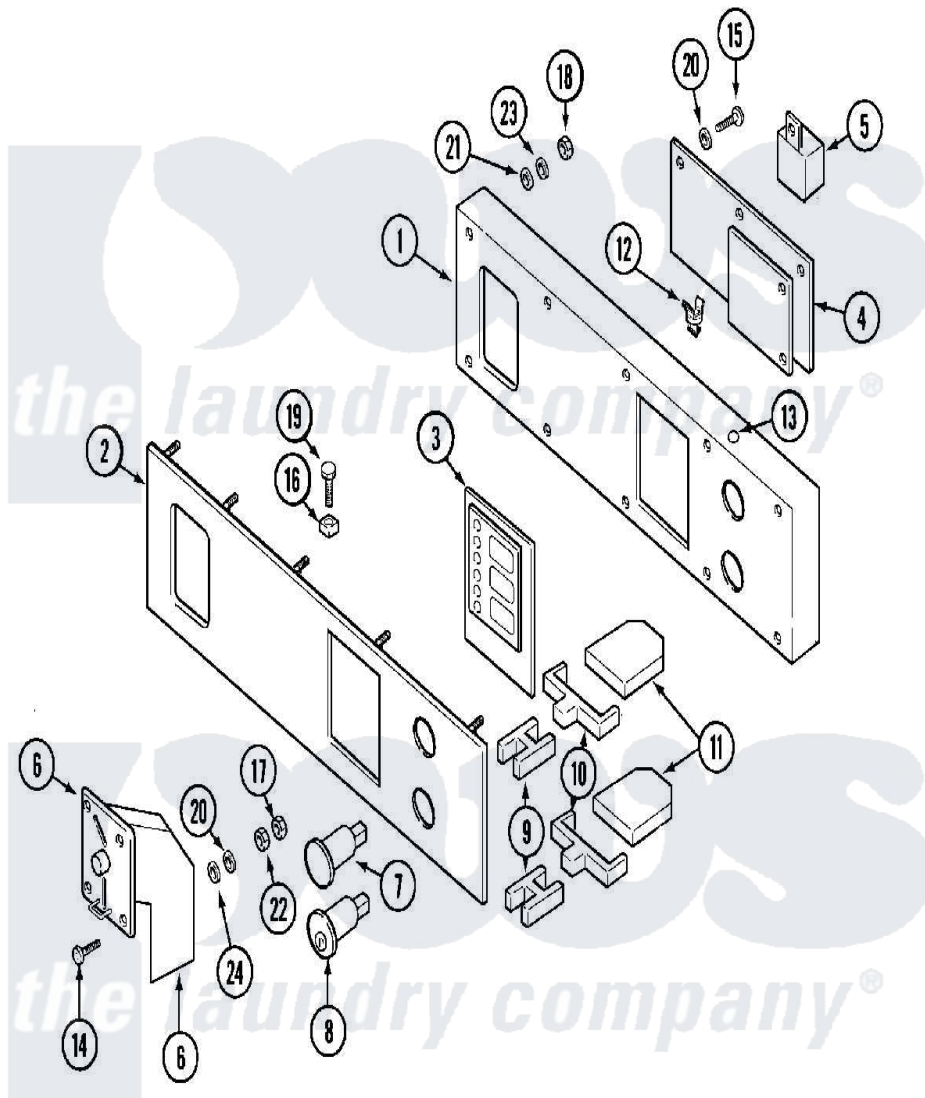

# Maytag MFR50PCAVS 03 - CONTROL PANEL (PC & PN MODELS)

Maytag [Commercial Maytag MFR50PCAVS Washer Parts](#) Parts Diagram 03 - CONTROL PANEL (PC & PN MODELS)  
 Click on the part number to view part

Item	Original Part Number	Replaced By	Status	Part Description
001	NLA		Not Available	PANEL, CONTROL
002	NLA		Not Available	FACIA, CONTROL PANEL (PC)
003	<a href="#">23001526</a>			Plexi, Microprocessor
004	<a href="#">23001525</a>			Microprocessor
005	<a href="#">23003741</a>			Controller, Apl283a V1.07
"	23003742	<a href="#">23003741</a>		Controller, Apl283a V1.07
"	23003743	<a href="#">23003741</a>		Controller, Apl283a V1.07
006	<a href="#">23001063</a>			Meter, Coin
007	23001537	<a href="#">12001897</a>		Kit- Key S
008	23001538	<a href="#">12001896</a>		Kit- Key S
009	NLA		Not Available	CONNECTION PART
010	<a href="#">23001540</a>			Adapter, Contact Block
011	<a href="#">23001541</a>			Block, Contact
012	<a href="#">23001542</a>			Holder, Board
013	NLA		Not Available	LABEL, EARTH
014	<a href="#">23001064</a>			Screw, Ornamental

015	<a href="#">23001544</a>		Bolt
016	NLA	Not Available	BOLT
017	<a href="#">23001053</a>		Nut
018	23001055	<a href="#">23001014</a>	Nut M4
019	23001339	<a href="#">23002455</a>	Nut, Rapid
020	23002174	<a href="#">23003654</a>	Washer M3.2
021	23001545	<a href="#">23002504</a>	Washer M4
022	<a href="#">23001054</a>		Washer, Locking
023	<a href="#">23001013</a>		Lock Washer External Teeth M4
024	23001610	<a href="#">23002438</a>	Washer M4.3
025	NLA	Not Available	INSERT PLATE, MANUAL OPERATION
026	23002330	Not Available	LABEL, CENTRAL STOP
027	<a href="#">23002331</a>		Contact, Central Stop
028	<a href="#">23002332</a>		Knob, Central Stop
029	<a href="#">23001541</a>		Block, Contact