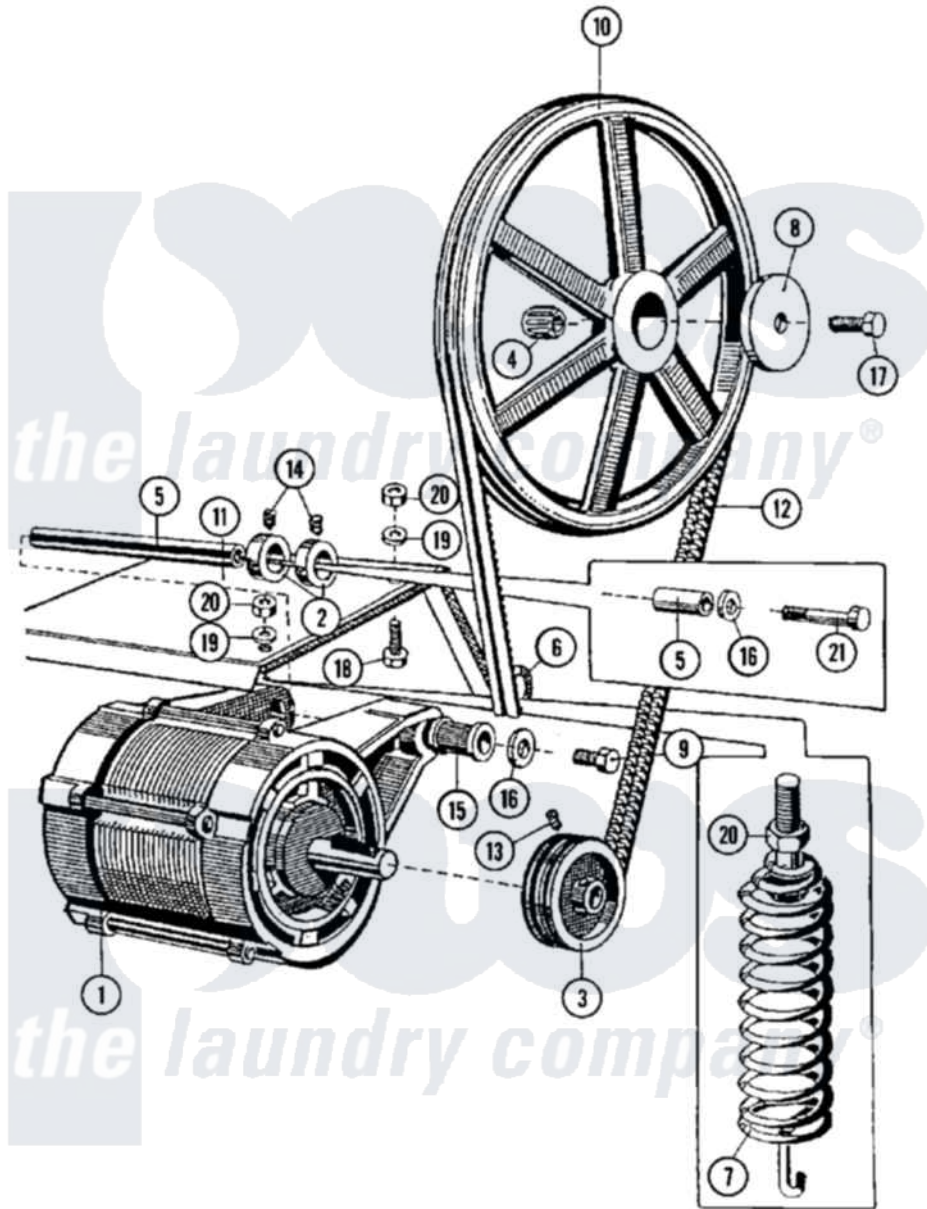

Maytag MFR50PCAVS 10 - MOTOR & BASKET PULLEY

Maytag [Commercial Maytag MFR50PCAVS Washer Parts](#) Parts Diagram 10 - MOTOR & BASKET PULLEY
 Click on the part number to view part

Item	Original Part Number	Replaced By	Status	Part Description
001	23001269			Motor
"	23001271			Motor
"	23002317			Switch, Centrifugal
002	23001272			Collar, Retainer
003	23001273			V-Pulley
004	23001274			Ring, Tolerance
005	23001275			Rod, Motor Support
006	23001278			Tensioner, Belt
007	23001279			Belt, Tension Spring
008	23001281			Washer
009	23001283			Bolt
010	23001285			Pulley, Basket
011	23001286			Shield, Motor
012	23001287			V-Belt
013	23001289			Screw, Allen Set
014	23001290			Screw, Allen Set

015	23001291	Bushing, Rubber Motor Mount	
016	23001292	Washer	
017	23001293	23002931	Screw
018	23001264	Bolt M8x20	
019	23001265	Washer	
020	23001266	Nut M8	
021	23001294	Bolt	