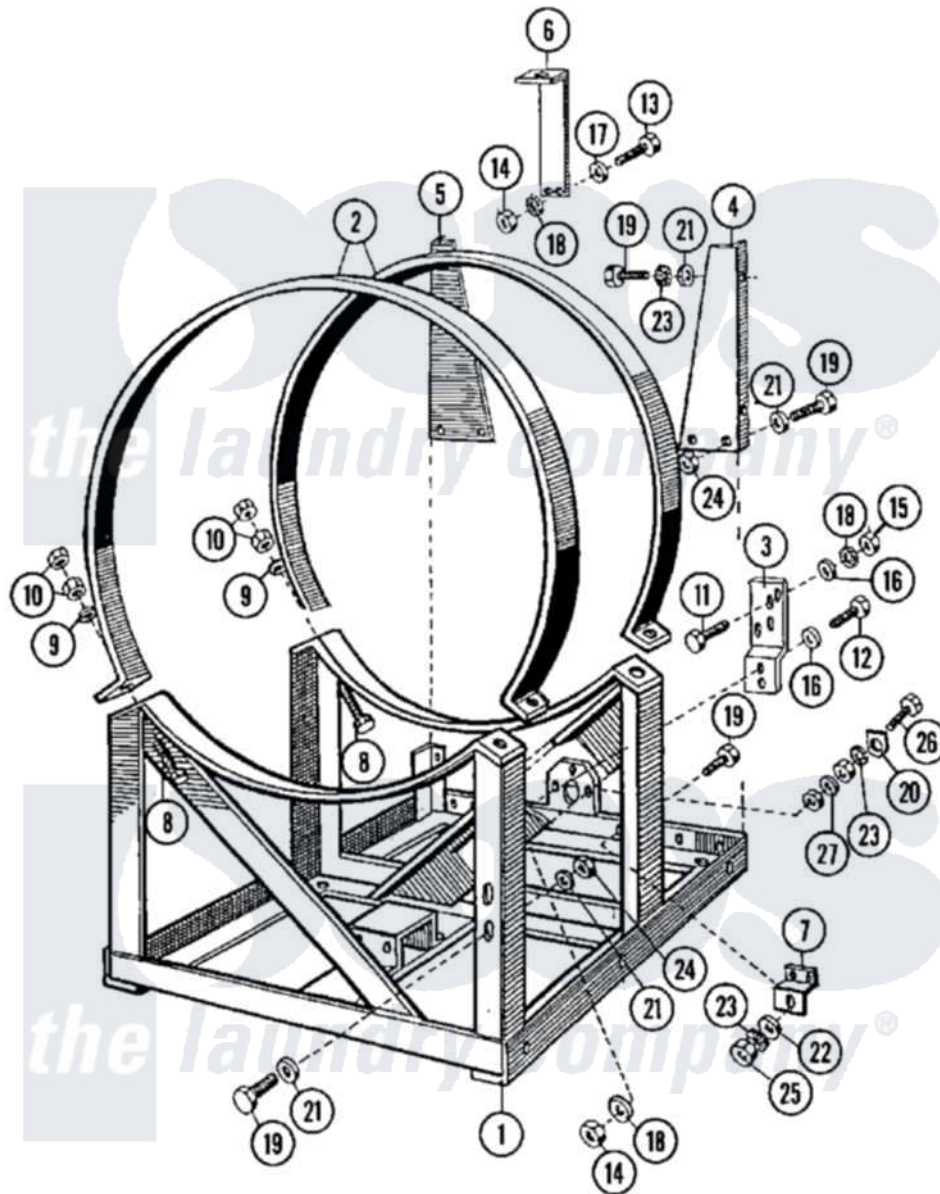

# Maytag MFR50PCAVS 11 - BASE FRAME

Maytag [Commercial Maytag MFR50PCAVS Washer Parts](#) Parts Diagram 11 - BASE FRAME  
 Click on the part number to view part

Item	Original Part Number	Replaced By	Status	Part Description
001	23001296	<a href="#">23002960</a>		Frame
002	<a href="#">23001297</a>			Clamp, Tub
003	23001298	<a href="#">23002841</a>		Brace, Tub Support
004	<a href="#">23001299</a>			Panel, Support Bracket
005	<a href="#">23001300</a>			Panel, Support Bracket
006	NLA		Not Available	BRACKET
007	<a href="#">23001302</a>			Bracket
008	<a href="#">23001294</a>			Bolt
009	<a href="#">23001292</a>			Washer
010	<a href="#">23001303</a>			Nut
011	<a href="#">23001205</a>			Bolt
012	23001304	<a href="#">23003765</a>		Bolt M8x35
013	<a href="#">23001305</a>			Bolt M8x25
014	<a href="#">23001266</a>			Nut M8
015	<a href="#">23001306</a>			Nut, Self Locking
016	<a href="#">23001263</a>			Washer

017	<a href="#">23001203</a>		Washer
018	<a href="#">23001265</a>		Washer
019	23001307	<a href="#">23002462</a>	Screw Lu
020	<a href="#">23001308</a>		Hardware, Grounding
021	<a href="#">23001309</a>		Washer Lu
022	<a href="#">23001159</a>		Washer Lu
023	23001028	<a href="#">23002756</a>	Lockwasher
024	<a href="#">23001310</a>		Nut, Self Locking
025	23001034	Not Available	NUT (M6)
026	<a href="#">23001157</a>		Bolt
027	<a href="#">23001159</a>		Washer Lu