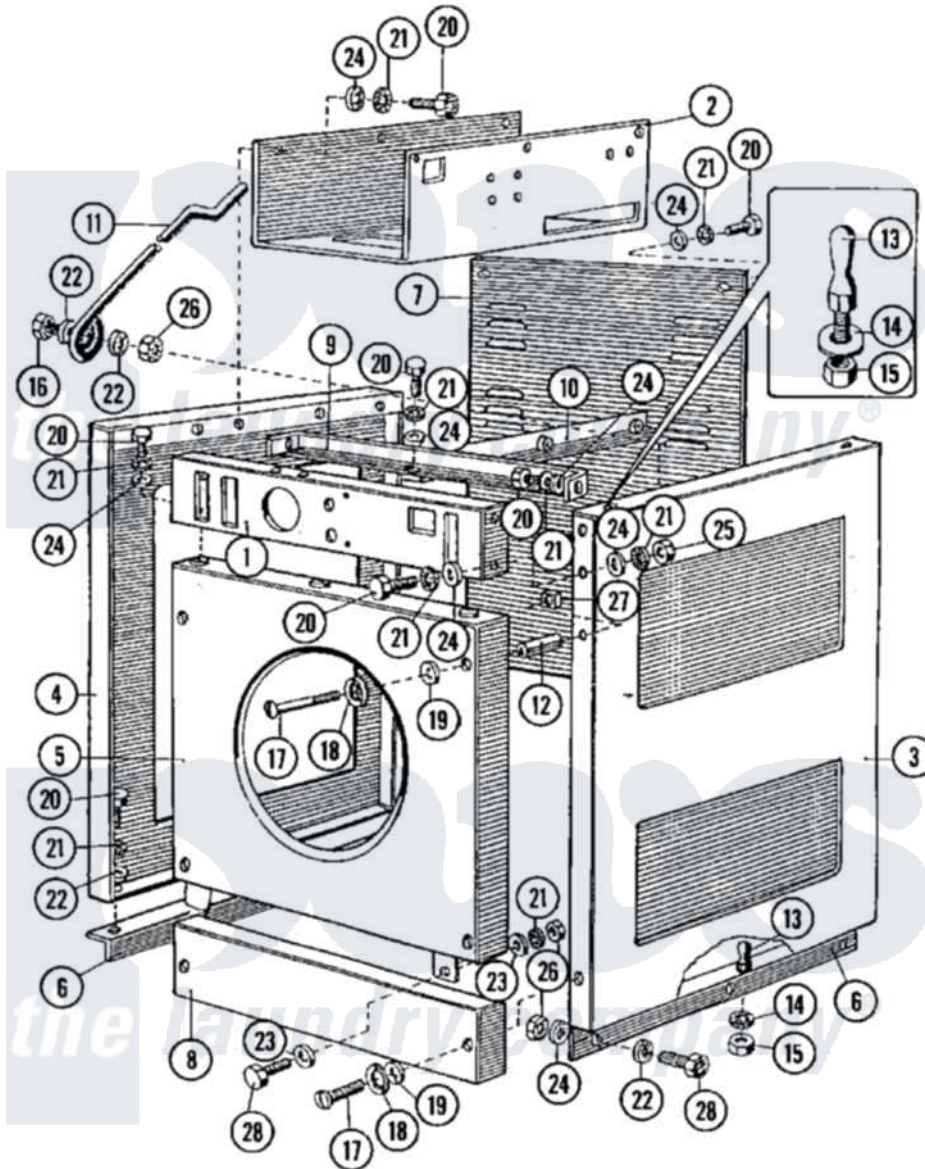

Maytag MFR50PCAVS 12 - CABINET

Maytag [Commercial Maytag MFR50PCAVS Washer Parts](#) Parts Diagram 12 - CABINET
 Click on the part number to view part

Item	Original Part Number	Replaced By	Status	Part Description
001	23001039			Plate, Back-Up
"	NLA		Not Available	PLATE, BACK-UP (OPL)
002	23001314			Tray, Elec. Components
003	23001317	23002962		Panel, Side
004	23001319	23002963		Panel, Side
005	23001320			Panel, Front
006	23001323	23002964		Support, Panel
"	23001324			(RT)
007	23001325			Panel
008	23001326			Panel, Access
009	23001327			Beam, Cross
010	23001329			Holder, Box
011	23001330			Rod, Top Panel Support
012	23001331	23002860		Tube, Distance
013	23001332			Alignment Pin
014	23001333	23004485		Lock Washer M5

015	23001334	8184504	Nut
016	23001335	23002861	Screw Lu
017	23001336	23003478	Screw
018	23001337	23002457	Washer M6
019	23001338	23002458	Washer
020	23001026		Bolt
021	23001028	23002756	Lockwasher
022	23001309		Washer Lu
023	23001309		Washer Lu
024	23001027		Washer
025	23001034	Not Available	NUT (M6)
026	23001310		Nut, Self Locking
027	23001339	23002455	Nut, Rapid
028	23001335	23002861	Screw Lu
029	23001548		Holder, Capacitors