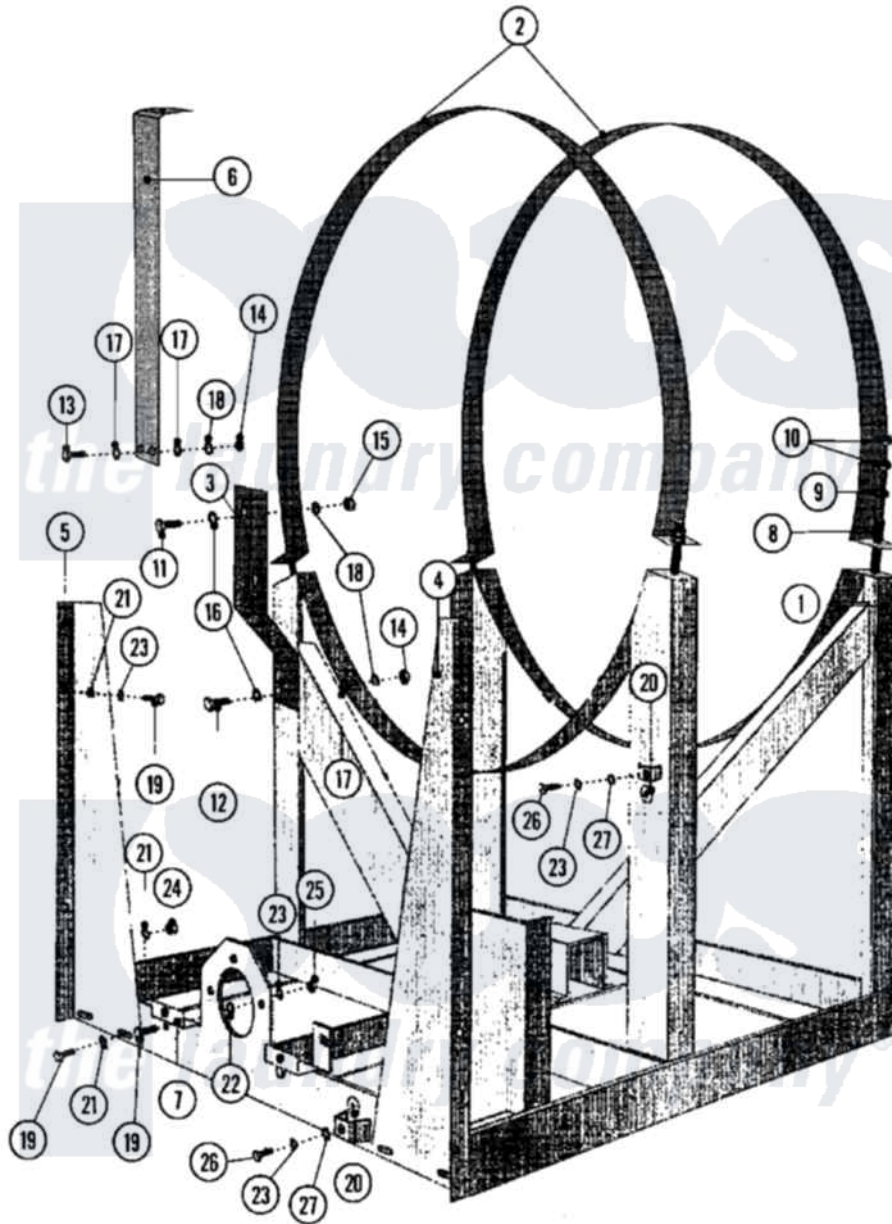

Maytag MFR50PCAVS 14 - BASE FRAME (SERIES 11)

Maytag [Commercial Maytag MFR50PCAVS Washer Parts](#) Parts Diagram 14 - BASE FRAME (SERIES 11)
 Click on the part number to view part

Item	Original Part Number	Replaced By	Status	Part Description
001	23002960			Frame
002	23001297			Clamp, Tub
003	23002841			Brace, Tub Support
004	23002842			Bracket, Support
005	23002843			Bracket, Support
006	23002844			Holder, Steam Tube
007	23002845			Connection, Part Back Plate
008	23002846	23001294		Bolt
"	23002931			Screw
009	23002258			Washer M14
"	23002657	23001292		Washer
010	23001599			Nut
"	23003746			Nut, M14
011	23002847	23001205		Bolt
012	23001304	23003765		Bolt M8x35
013	23002647	23001305		Bolt M8x25

014	23002435	23001266	Nut M8
015	23001607	23001266	Nut M8
016	23001263		Washer
017	23002653	23001203	Washer
018	23002358		LOCK WASHER M8
019	23002462		Screw Lu
020	NLA	Not Available	PLATE, INDEX
021	23001309		Washer Lu
022	23002282	23001027	Washer
023	23001734	23002425	Locker Washer M6
024	23002471	23001310	Nut, Self Locking
025	23002436	Not Available	NUT (M6)
026	23002353	23001157	Bolt
027	23001643	23002424	Washer M6.4