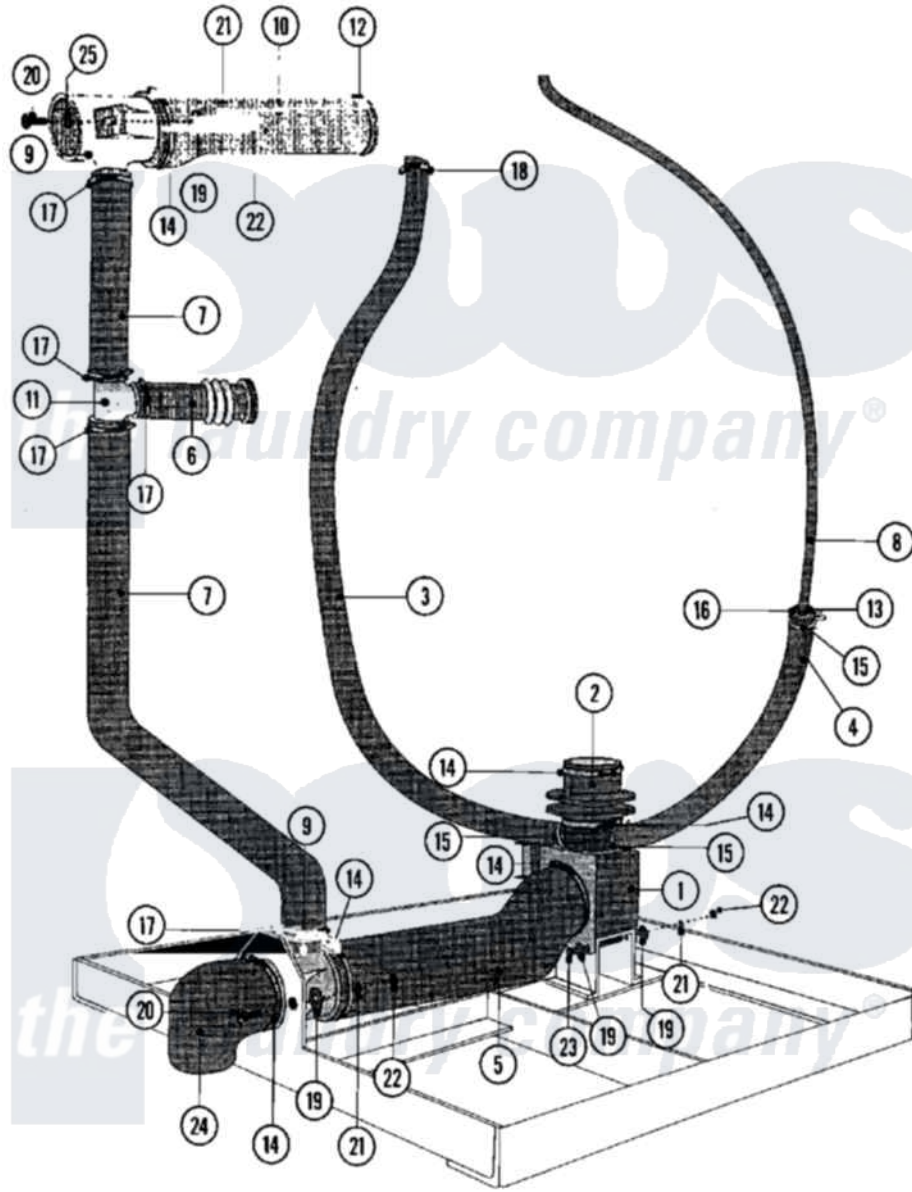

Maytag MFR50PCAVS 20 - DRAIN & HOSE ASSEMBLY (SERIES 11)

Maytag [Commercial Maytag MFR50PCAVS Washer Parts](#) Parts Diagram 20 - DRAIN & HOSE ASSEMBLY (SERIES 11)

[Click on the part number to view part](#)

Item	Original Part Number	Replaced By	Status	Part Description
001	23001244			Valve, Drain
002	23002907	23001245		Tube To Drain Hose
003	23001246			Lower Pressure Switch Hose
004	23001247			Hose, Air Dome
005	23001248			Hose, Drain
006	23001250			Corrugated Vent Hose
007	23001251			Lower Overflow Hose
008	23001252			Upper Pressure Switch Hose
009	23001253			Tee, Drain
010	23001254	23004241		Hopper To T-Hose
011	23001255			Tee, Overflow Hose
012	23001256	34001289		Clamp, Hose
013	23001257	596669		Clamp, Manifold
014	23001258	696392		Hose Clamp
015	23001259			Clamp, Corbin
016	23001260			Pressure Switch Hose Fitting

017	23001261	616099	Clamp
018	23001262	616099	Clamp
019	23002437		Washer M8
020	23002475	23001264	Bolt M8x20
021	23002358		LOCK WASHER M8
022	23002435	23001266	Nut M8
023	23002908		Screw
024	23002822	23002015	Elbow
025	23002653	23001203	Washer