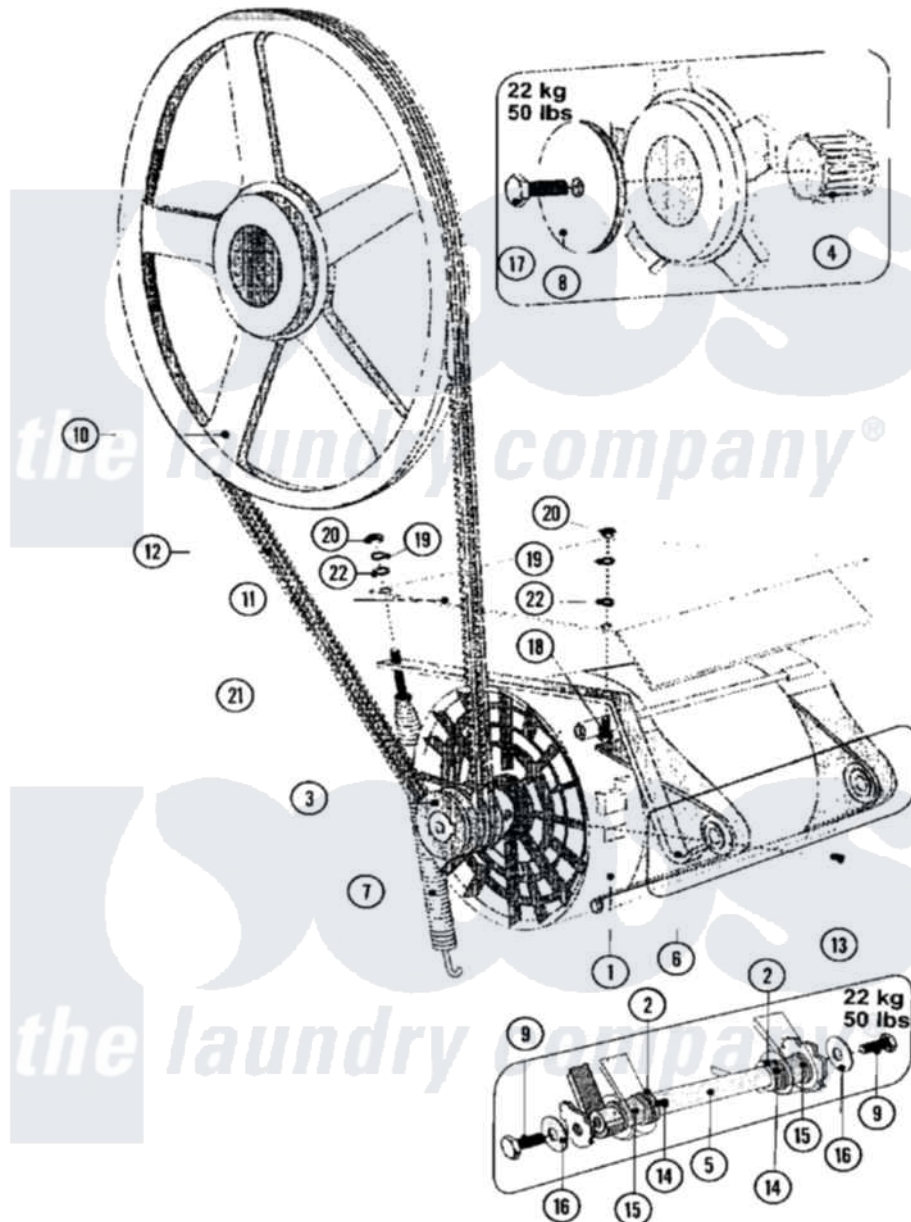

Maytag MFR50PCAVS 22 - MOTOR & BASKET PULLEY (SERIES 11)

Maytag [Commercial Maytag MFR50PCAVS Washer Parts](#) Parts Diagram 22 - MOTOR & BASKET PULLEY (SERIES 11)

[Click on the part number to view part](#)

Item	Original Part Number	Replaced By	Status	Part Description
001	23001269			Motor
"	23001271			Motor
"	23002317			Switch, Centrifugal
002	23002925			Shaft, Sliding Ring Motor
003	23001273			V-Pulley
004	23001274			Ring, Tolerance
005	23002969			Rod, Motor Support
006	23001278			Tensioner, Belt
007	23001279			Belt, Tension Spring
008	23001281			Washer
009	23002661	23001283		Bolt
010	23001285			Pulley, Basket
011	23002928			Motor, Protection Shield
012	23001287			V-Belt
013	23002929			Screw, Socket Set
014	23002930			Screw, Socket Set

015	23001291	Bushing, Rubber Motor Mount	
016	23002657	23001292	Washer
017	23002931	Screw	
018	23002475	23001264	Bolt M8x20
019	23002932	Spring, Lock Washer	
020	23002399	23001014	Nut M4
021	23002846	23001294	Bolt
022	23002653	23001203	Washer