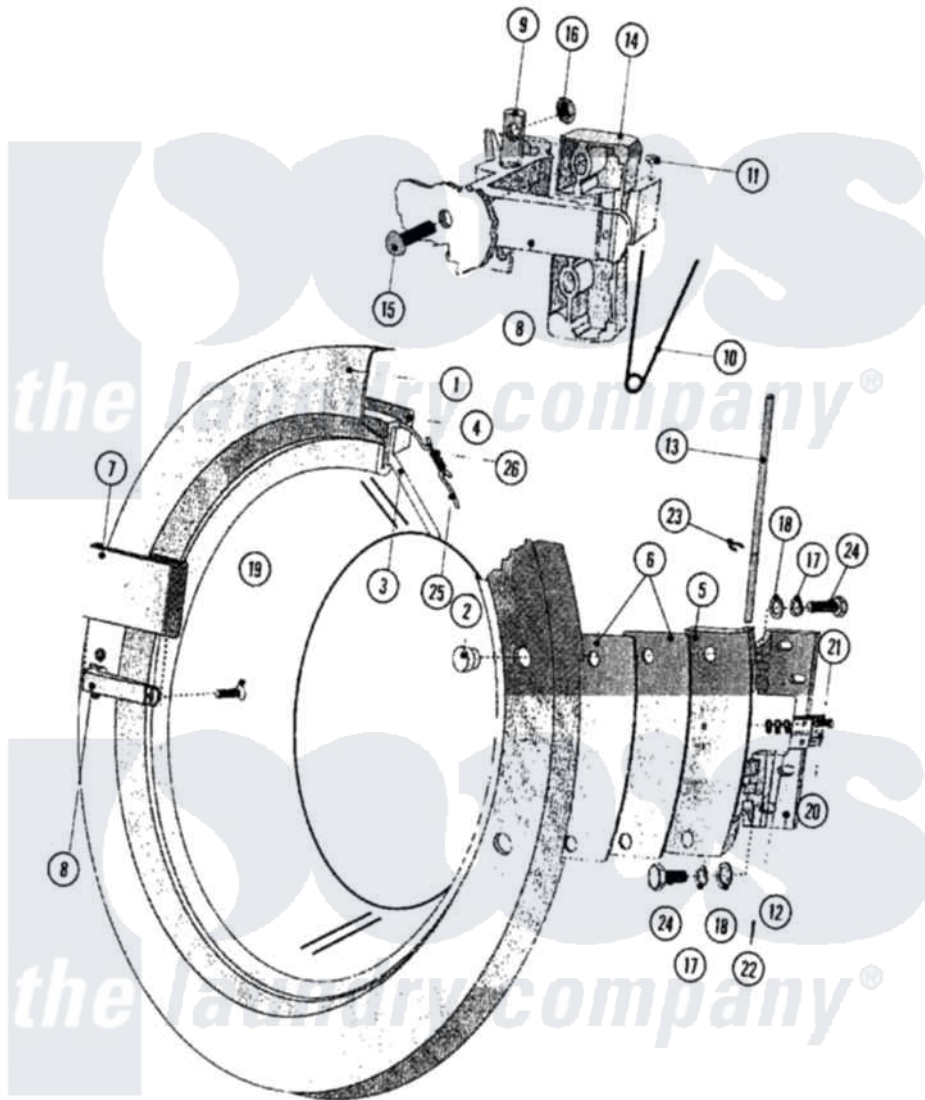

# Maytag MFR50PCAVS 24 - DOOR (SERIES 11)

Maytag [Commercial Maytag MFR50PCAVS Washer Parts](#) Parts Diagram 24 - DOOR (SERIES 11)  
 Click on the part number to view part

Item	Original Part Number	Replaced By	Status	Part Description
001	<a href="#">23001161</a>			Ring, Door
002	<a href="#">23001162</a>			Nut, Ornamental
003	<a href="#">23001163</a>			Glass, Door
004	<a href="#">23001164</a>			Gasket, Door Glass
005	<a href="#">23001165</a>			Plate, Hinge
006	<a href="#">23001166</a>			Shim, Hinge Plate
007	<a href="#">12001889</a>			Kit, Door HANdle Assembly HANdle Front And Back Included
"	23001510	<a href="#">12001889</a>		Kit, Door HANdle Assembly HANdle Front And Back Included
008	<a href="#">23003634</a>			Lever, Door
"	NLA		Not Available	LEVER, HANDLE
009	<a href="#">23001168</a>			Door Handle Pivot Pin
010	<a href="#">23001169</a>			Spring, Handle Lever
011	23001057	<a href="#">23002499</a>		Spring Retaining Clip
012	<a href="#">23001171</a>			Base, Hinge

013	<a href="#">23001172</a>		Shaft, Door Hinge
014	<a href="#">23001173</a>		Handle, Lever Plate
015	<a href="#">23002937</a>		Screw
016	23001176	<a href="#">23001312</a>	Mut M6
"	<a href="#">23002280</a>		Nut M6
017	23002130	<a href="#">23001158</a>	Lockwasher
018	23001643	<a href="#">23002424</a>	Washer M6.4
019	<a href="#">23001177</a>		Screw
"	23002617	<a href="#">23001777</a>	Screw, Drive
020	<a href="#">23001178</a>		Microswitch, Activating Plate
021	<a href="#">23001178</a>		Microswitch, Activating Plate
022	<a href="#">23001781</a>	<a href="#">23001179</a>	Screw
023	<a href="#">23001708</a>		Washer
024	<a href="#">23001181</a>		Ring, Retaining
025	23002279	<a href="#">23002462</a>	Screw Lu
026	23002279	<a href="#">23002462</a>	Screw Lu
027	<a href="#">23001185</a>		Doorseal, Tension Ring
028	<a href="#">23001186</a>		Doorspring, Tension Spring