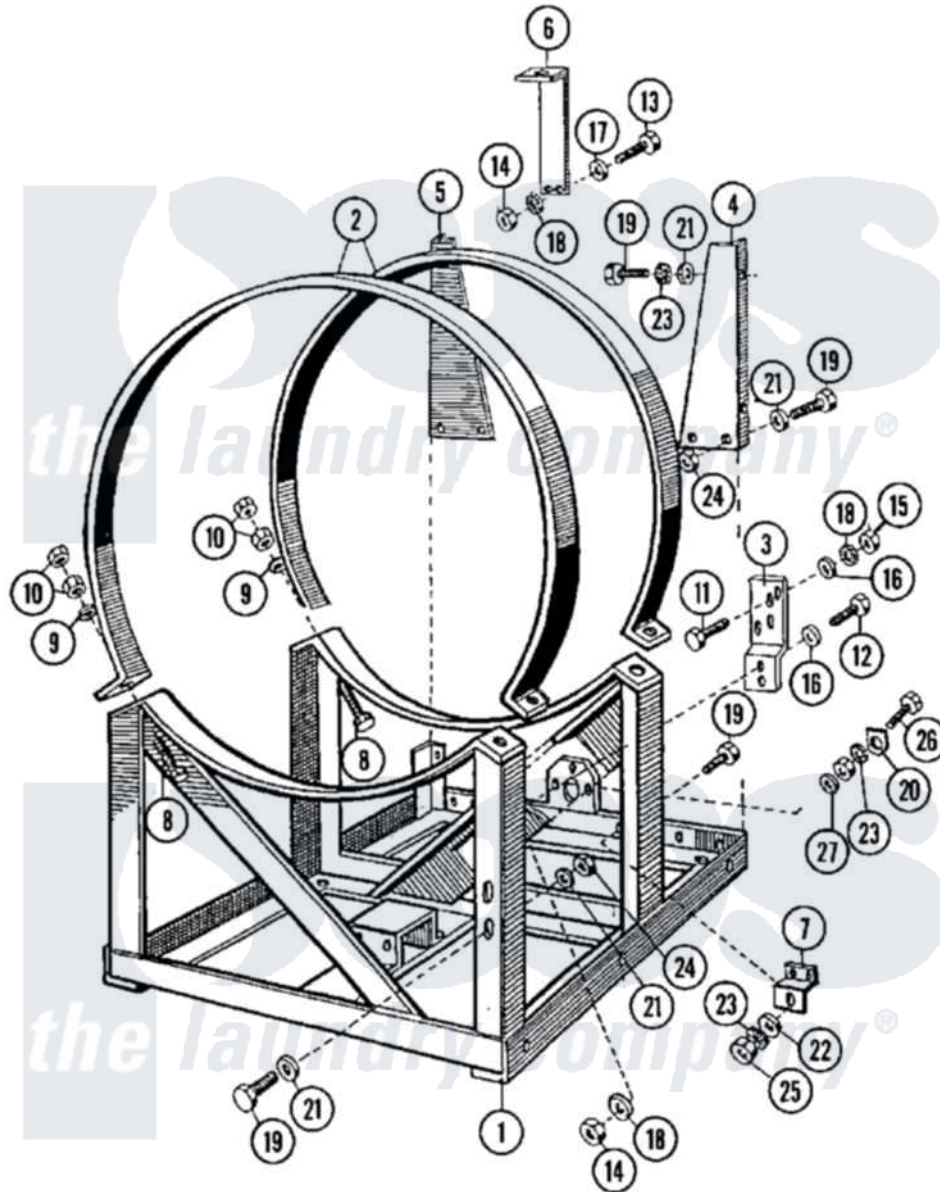

Maytag MFR50PDATS 03 - BASE FRAME

Maytag Commercial Maytag MFR50PDATS Washer Parts Parts Diagram 03 - BASE FRAME
 Click on the part number to view part

Item	Original Part Number	Replaced By	Status	Part Description
001	23002960			Frame
002	23001297			Clamp, Tub
003	23001298	23002841		Brace, Tub Support
004	23001299			Panel, Support Bracket
005	23001300			Panel, Support Bracket
006	W10124350		Not Available	NOT REQUIRED PART OR SEE NOTE
007	23001302			Bracket
008	23001294			Bolt
"	23002931			Screw
009	23001292			Washer
"	23002258			Washer M14
010	23001303			Nut
"	23003746			Nut, M14
011	23001205			Bolt
012	23001304	23003765		Bolt M8x35
013	23001305			Bolt M8x25

014	23001266		Nut M8
015	23001306		Nut, Self Locking
016	23001263		Washer
017	23001203		Washer
018	23001265		Washer
019	23001307	23002462	Screw Lu
020	23001308		Hardware, Grounding
021	23001309		Washer Lu
022	23001027		Washer
023	23001028	23002756	Lockwasher
024	23001310		Nut, Self Locking
025	23001034	Not Available	NUT (M6)
026	23001157		Bolt
027	23001159		Washer Lu