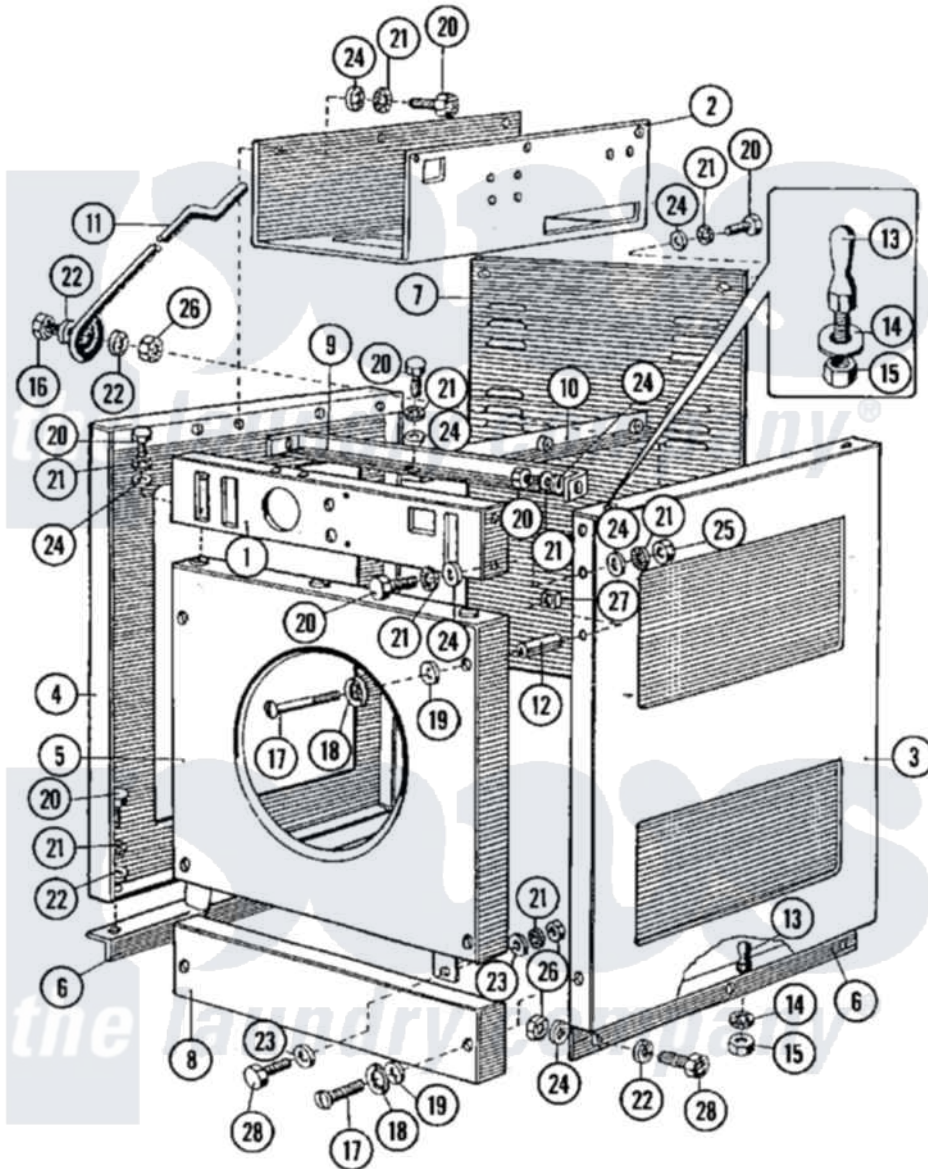

Maytag MFR50PDATS 04 - CABINET

Maytag [Commercial Maytag MFR50PDATS Washer Parts](#) Parts Diagram 04 - CABINET
 Click on the part number to view part

Item	Original Part Number	Replaced By	Status	Part Description
001	23003637	23003814		Panel, Control
002	23002850			Components, Box Elec.
003	23002962			Panel, Side
004	23002963			Panel, Side
005	23001320			Panel, Front
006	23002964			Support, Panel
"	23002965			Support, Panel
007	23002856			Plate, Back
008	23001326			Panel, Access
009	23002858	23001327		Beam, Cross
010	23001329			Holder, Box
011	23001330			Rod, Top Panel Support
012	23002860			Tube, Distance
013	23001332			Alignment Pin
014	23001333	23004485		Lock Washer M5
015	23001334	8184504		Nut

016	23001335	23002861	Screw Lu
017	23001336	23003478	Screw
018	23001337	23002457	Washer M6
019	23001338	23002458	Washer
020	23001026		Bolt
021	23002756		Lockwasher
022	23002469	23001309	Washer Lu
023	23003012		Washer Lu
024	23001027		Washer
025	23001034	Not Available	NUT (M6)
026	23002471	23001310	Nut, Self Locking
027	23001339	23002455	Nut, Rapid
028	23001335	23002861	Screw Lu