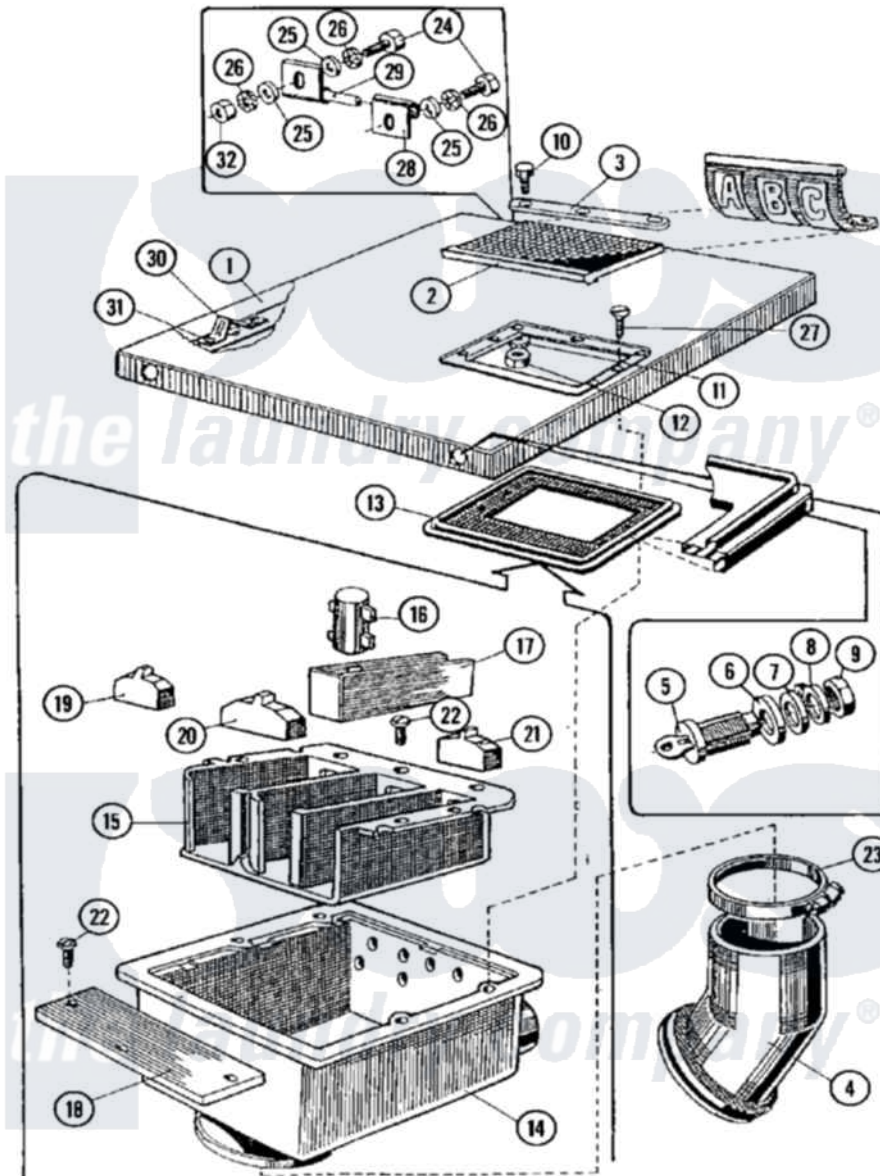

Maytag MFR50PDATS 05 - SOAP BOX & TOP COVER ASSEMBLY

Maytag [Commercial Maytag MFR50PDATS Washer Parts](#) Parts Diagram 05 - SOAP BOX & TOP COVER ASSEMBLY
 Click on the part number to view part

Item	Original Part Number	Replaced By	Status	Part Description
001	23002968	23001002		Cover, Top
002	23001003			Rubber Cover, Soap Box
003	23002893			Lath, Rubber Cover Soap Hopper
004	23001005			Rubber Hose, Soap Box
005	23001006			Lock, Top Panel
006	23001007			Washer M21x27x1
007	23001008			Nut, Lock
008	23001009			Hook, Lock
009	23001011			Nut
010	23001012			Screw
011	23001636	23002674		Spring, Lock Washer
012	23001014			Nut M4
013	23001015			Rubber Seal, Soap Box
014	23001016			External Soap Hopper
015	23001017			Soap Hopper Insert
016	23001018			Syphon Hose

017	23001019		Fabric Softner Insert
018	23001020		Insert Retainer
019	23001021		Prewash Diverter
"	23002318		Screw, Pan Head
020	23001022		Mainwash Diverter
021	23001023		Fabric Softner Diverter
022	23001024	23003782	Screw 3 Stainless Steel Lu
023	23001025		Clamp, Hose
024	23001307	23002462	Screw Lu
025	23001027		Washer
026	23001028	23002756	Lockwasher
027	23001029	23003484	Screw
028	23001030		Hinge, Top Cover
029	23001031		Shaft, Hinge
030	23001032		Spring Clip
031	23001033		Rivets, Blind Lu
032	23001034	Not Available	NUT (M6)
033	23001550		Sticker, Service Warning