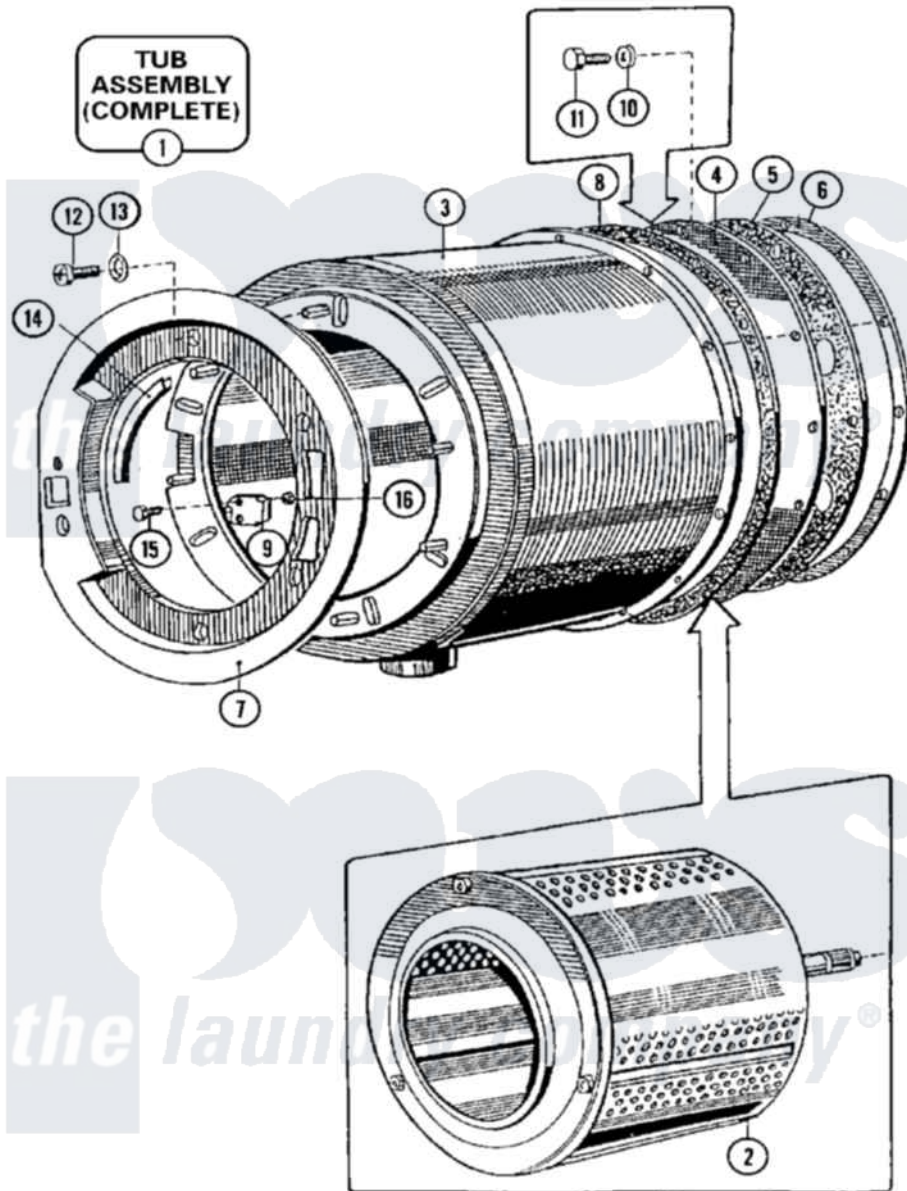

# Maytag MFR50PDATS 10 - BASKET & OUTER SHELL ASSEMBLY

Maytag [Commercial Maytag MFR50PDATS Washer Parts](#) Parts Diagram 10 - BASKET & OUTER SHELL ASSEMBLY

[Click on the part number to view part](#)

Item	Original Part Number	Replaced By	Status	Part Description
001	W10124350		Not Available	NOT AVAILABLE
002	<a href="#">23003818</a>			Drum And Shaft Mfr 50
003	<a href="#">23002971</a>			Shell, Outer
004	NLA		Not Available	PLATE, BASE (STLS)
005	<a href="#">23003981</a>			Bearing Housing Stud 14mm
"	NLA		Not Available	PLATE, BASE (IRON)
006	<a href="#">23002935</a>			Ring
007	NLA		Not Available	PLATE, BASE (IRON)
008	<a href="#">23001199</a>			Gasket, Rear Shell
009	<a href="#">23001200</a>			Hinge, Mirco Switch
010	<a href="#">23001201</a>			Washer
011	23001202	<a href="#">23002940</a>		Screw
"	<a href="#">23001265</a>			Washer
"	<a href="#">23001306</a>			Nut, Self Locking
012	<a href="#">23001177</a>			Screw
013	<a href="#">23001204</a>			Washer, Finishing

014	23001088	<a href="#">23002473</a>	Rubber, Protective
015	<a href="#">23001089</a>		Screw
016	23001055	<a href="#">23001014</a>	Nut M4