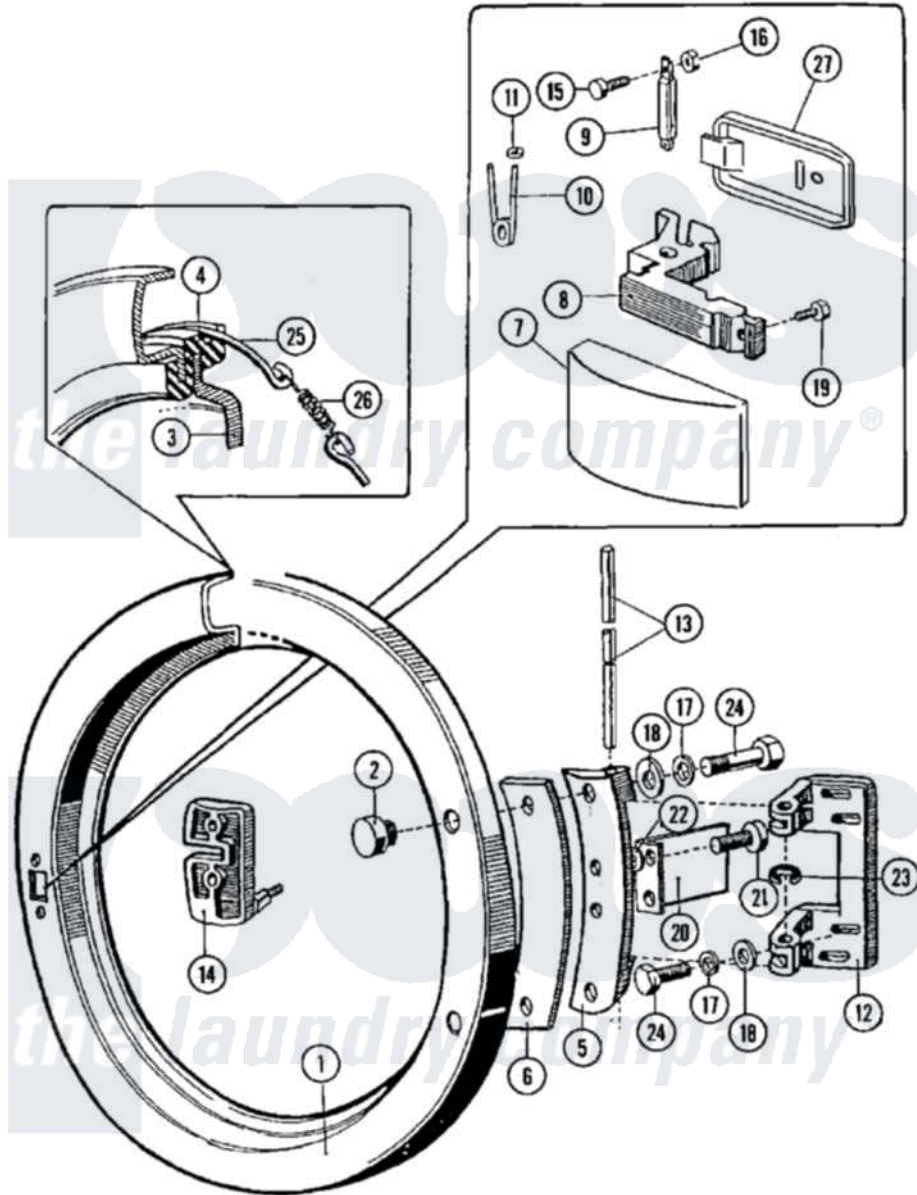

# Maytag MFR50PDATS 11 - DOOR

Maytag [Commercial Maytag MFR50PDATS Washer Parts](#) Parts Diagram 11 - DOOR  
 Click on the part number to view part

Item	Original Part Number	Replaced By	Status	Part Description
001	<a href="#">23001161</a>			Ring, Door
002	<a href="#">23001162</a>			Nut, Ornamental
003	<a href="#">23001163</a>			Glass, Door
004	<a href="#">23001164</a>			Gasket, Door Glass
005	<a href="#">23001165</a>			Plate, Hinge
006	<a href="#">23001166</a>			Shim, Hinge Plate
007	<a href="#">12001889</a>			Kit, Door HANdle Assembly HANdle Front And Back Included
"	23003631	<a href="#">12001889</a>		Kit, Door HANdle Assembly HANdle Front And Back Included
008	<a href="#">23003634</a>			Lever, Door
"	<a href="#">23003634</a>			Lever, Door
009	<a href="#">23001168</a>			Door Handle Pivot Pin
010	<a href="#">23001169</a>			Spring, Handle Lever
011	23001057	<a href="#">23002499</a>		Spring Retaining Clip
012	<a href="#">23001171</a>			Base, Hinge

013	<a href="#">23001172</a>		Shaft, Door Hinge
014	<a href="#">23001173</a>		Handle, Lever Plate
015	<a href="#">23002937</a>		Screw
016	23001176	<a href="#">23001312</a>	Mut M6
"	23002130	<a href="#">23001158</a>	Lockwasher
017	<a href="#">23001158</a>		Lockwasher
018	<a href="#">23001159</a>		Washer Lu
019	<a href="#">23001177</a>		Screw
020	<a href="#">23001178</a>		Microswitch, Activating Plate
021	<a href="#">23001179</a>		Screw
022	23001180	<a href="#">23001056</a>	Ring, Shaft Locking
023	<a href="#">23001181</a>		Ring, Retaining
024	23002279	<a href="#">23002462</a>	Screw Lu
025	<a href="#">23001185</a>		Doorseal, Tension Ring
026	<a href="#">23001186</a>		Doorspring, Tension Spring
027	23003632	<a href="#">12001889</a>	Kit, Door HANdle Assembly HANdle Front And Back Included