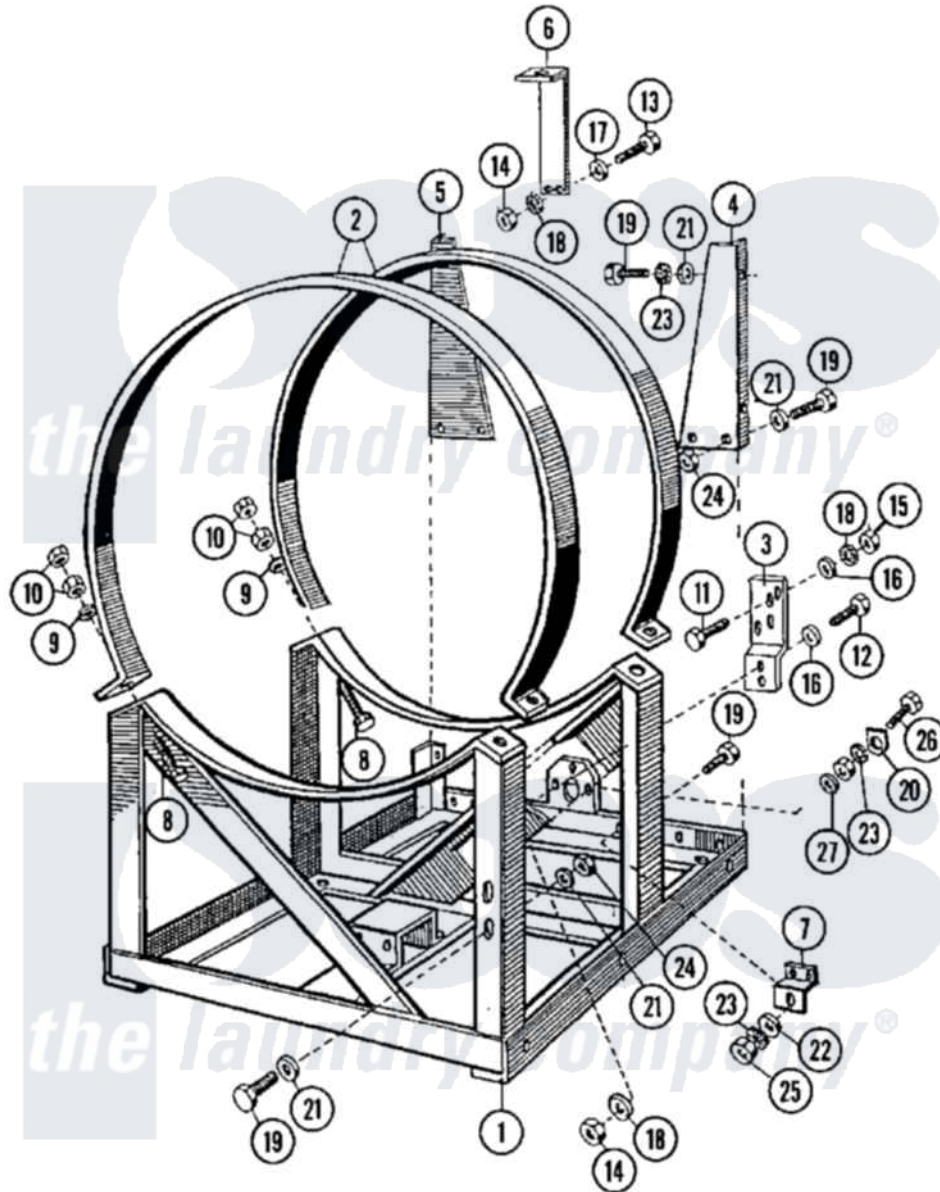

# Maytag MFR50PDAVS 03 - BASE FRAME

Maytag Commercial Maytag MFR50PDAVS Washer Parts Parts Diagram 03 - BASE FRAME  
 Click on the part number to view part

Item	Original Part Number	Replaced By	Status	Part Description
001	<a href="#">23002960</a>			Frame
002	<a href="#">23001297</a>			Clamp, Tub
003	23001298	<a href="#">23002841</a>		Brace, Tub Support
004	<a href="#">23001299</a>			Panel, Support Bracket
005	<a href="#">23001300</a>			Panel, Support Bracket
006	W10124350		Not Available	NOT REQUIRED PART OR SEE NOTE
007	<a href="#">23001302</a>			Bracket
008	<a href="#">23001294</a>			Bolt
"	<a href="#">23002931</a>			Screw
009	<a href="#">23001292</a>			Washer
"	<a href="#">23002258</a>			Washer M14
010	<a href="#">23001303</a>			Nut
"	<a href="#">23003746</a>			Nut, M14
011	<a href="#">23001205</a>			Bolt
012	23001304	<a href="#">23003765</a>		Bolt M8x35
013	<a href="#">23001305</a>			Bolt M8x25

014	<a href="#">23001266</a>		Nut M8
015	<a href="#">23001306</a>		Nut, Self Locking
016	<a href="#">23001263</a>		Washer
017	<a href="#">23001203</a>		Washer
018	<a href="#">23001265</a>		Washer
019	23001307	<a href="#">23002462</a>	Screw Lu
020	<a href="#">23001308</a>		Hardware, Grounding
021	<a href="#">23001309</a>		Washer Lu
022	<a href="#">23001027</a>		Washer
023	23001028	<a href="#">23002756</a>	Lockwasher
024	<a href="#">23001310</a>		Nut, Self Locking
025	23001034	Not Available	NUT (M6)
026	<a href="#">23001157</a>		Bolt
027	<a href="#">23001159</a>		Washer Lu