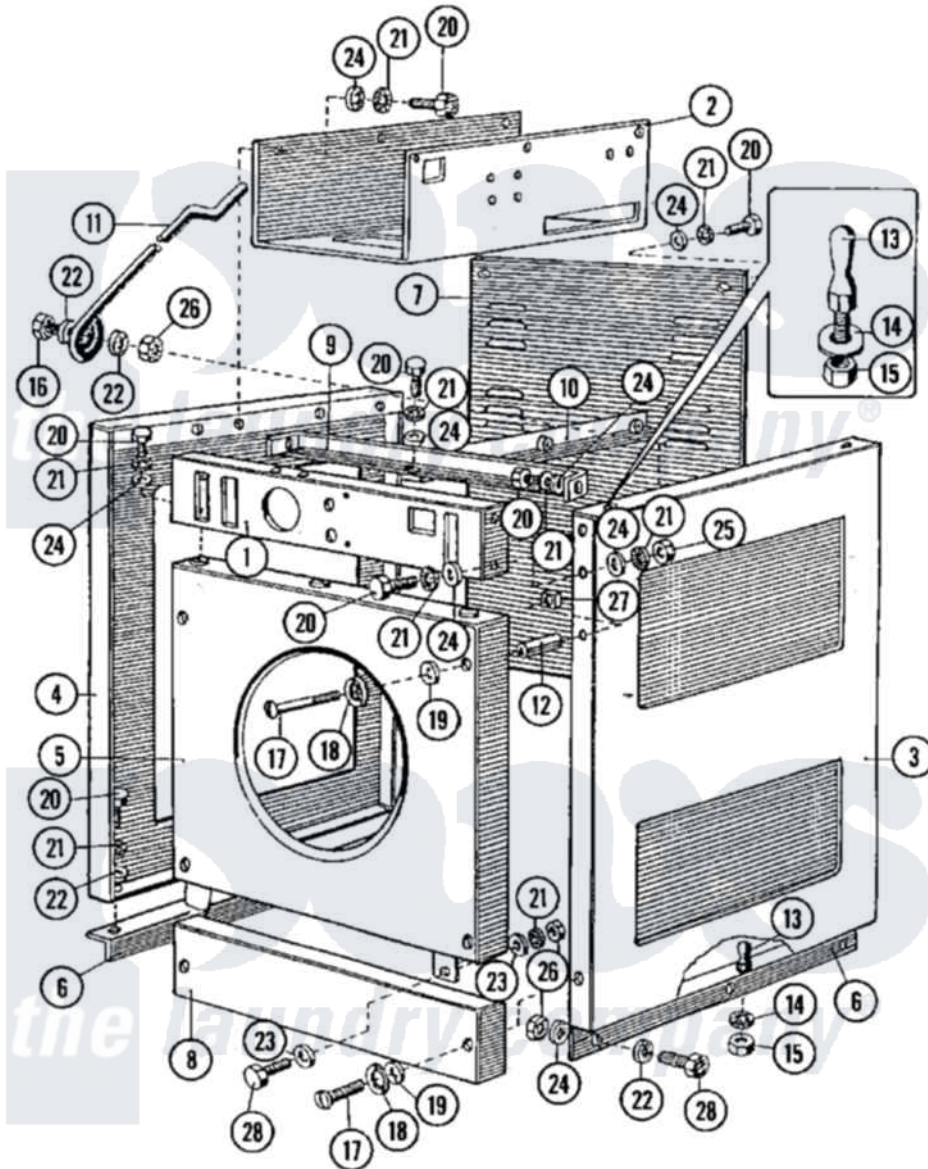

Maytag MFR50PDAVS 04 - CABINET

Maytag [Commercial Maytag MFR50PDAVS Washer Parts](#) Parts Diagram 04 - CABINET
 Click on the part number to view part

Item	Original Part Number	Replaced By	Status	Part Description
001	23003637	23003814		Panel, Control
002	23002850			Components, Box Elec.
003	23002962			Panel, Side
004	23002963			Panel, Side
005	23001320			Panel, Front
006	23002964			Support, Panel
"	23002965			Support, Panel
007	23002856			Plate, Back
008	23001326			Panel, Access
009	23002858	23001327		Beam, Cross
010	23001329			Holder, Box
011	23001330			Rod, Top Panel Support
012	23002860			Tube, Distance
013	23001332			Alignment Pin
014	23001333	23004485		Lock Washer M5
015	23001334	8184504		Nut

016	23001335	23002861	Screw Lu
017	23001336	23003478	Screw
018	23001337	23002457	Washer M6
019	23001338	23002458	Washer
020	23001026		Bolt
021	23002756		Lockwasher
022	23002469	23001309	Washer Lu
023	23003012		Washer Lu
024	23001027		Washer
025	23001034	Not Available	NUT (M6)
026	23002471	23001310	Nut, Self Locking
027	23001339	23002455	Nut, Rapid
028	23001335	23002861	Screw Lu