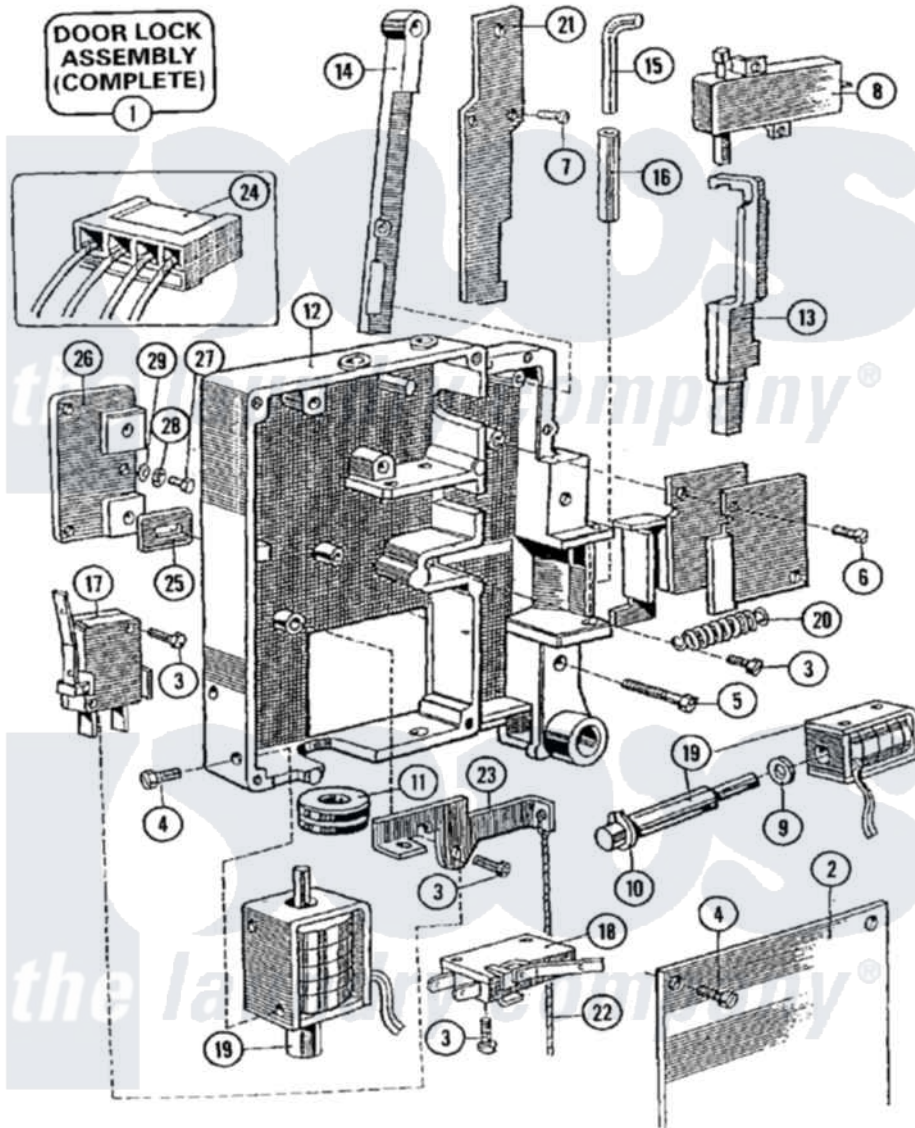

# Maytag MFR50PDAVS 06 - DOOR LOCK ASSEMBLY

Maytag Commercial Maytag MFR50PDAVS Washer Parts Parts Diagram 06 - DOOR LOCK ASSEMBLY  
 Click on the part number to view part

Item	Original Part Number	Replaced By	Status	Part Description
001	<a href="#">Y23002897</a>			Door Lock Assembly
002	<a href="#">23001130</a>			Plate, Cover
003	<a href="#">23001131</a>			Screw
004	<a href="#">23001132</a>			Screw
005	<a href="#">23001133</a>			Screw
006	<a href="#">23001070</a>			Screw
007	<a href="#">23001134</a>			Bolt
008	<a href="#">23001135</a>			Bimetal, Actuator
009	<a href="#">23001136</a>			Washer
010	<a href="#">23001137</a>			Ring, Retaining
011	<a href="#">23001138</a>			Bushing, Cable Passage
012	23001139	<a href="#">Y23002898</a>		Ground, Plate Lock
013	<a href="#">23001140</a>			Small Lock Hook
014	<a href="#">23001141</a>			Bar, Handle Latch
015	<a href="#">23001142</a>			Retainer, Lock Tube
016	<a href="#">23001143</a>			Tube, Lock

017	<a href="#">23001144</a>		Microswitch, Lever
018	<a href="#">23001145</a>		Microswitch, Lever
019	<a href="#">23001146</a>		Coil
"	<a href="#">23001147</a>		Coil
020	23001148	<a href="#">23002900</a>	Spring, Locking Part
021	<a href="#">23001149</a>		Leaf Spring, Latch Bar
022	<a href="#">23001152</a>		Cord, Emergency Opening
023	<a href="#">23001153</a>		Lever, Emergency Opening
024	<a href="#">23002905</a>		Wiring Harness, Doorlock
025	23001155	<a href="#">23001368</a>	Shim, Hinge Base
026	<a href="#">23001156</a>		Spacer, Lock
027	<a href="#">23001157</a>		Bolt
028	<a href="#">23001158</a>		Lockwasher
029	<a href="#">23001159</a>		Washer Lu