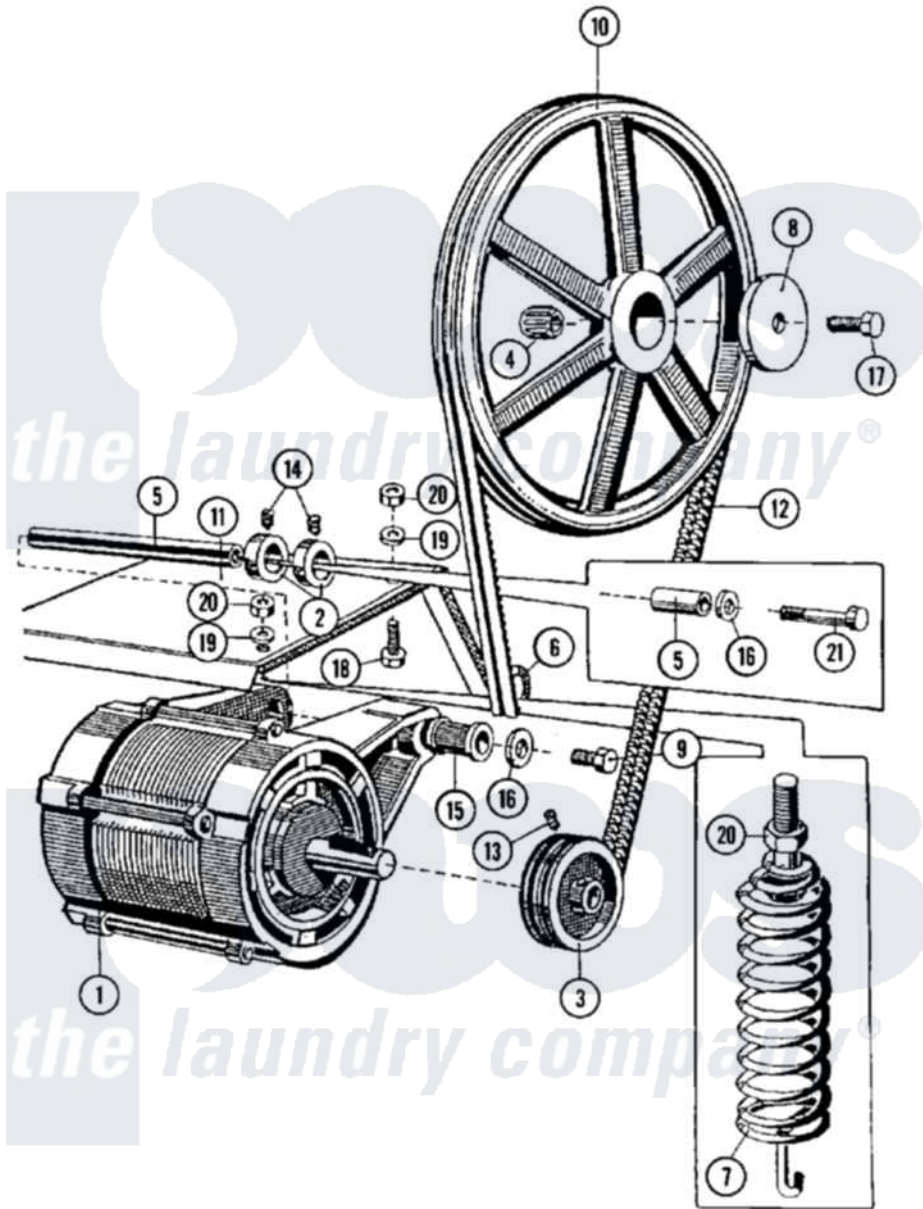

Maytag MFR50PDAVS 12 - MOTOR & BASKET PULLEY

Maytag [Commercial Maytag MFR50PDAVS Washer Parts](#) Parts Diagram 12 - MOTOR & BASKET PULLEY
 Click on the part number to view part

Item	Original Part Number	Replaced By	Status	Part Description
001	23001269			Motor
"	23001271			Motor
"	23002317			Switch, Centrifugal
002	23001272			Collar, Retainer
003	23001273			V-Pulley
004	23001274			Ring, Tolerance
005	23002969			Rod, Motor Support
006	23001278			Tensioner, Belt
007	23001279			Belt, Tension Spring
008	23001281			Washer
009	23001283			Bolt
010	23001285			Pulley, Basket
011	23001286			Shield, Motor
012	23001287			V-Belt
013	23001289			Screw, Allen Set
014	23001290			Screw, Allen Set

015	23001291	Bushing, Rubber Motor Mount
016	23001292	Washer
017	23002931	Screw
018	23001264	Bolt M8x20
019	23001265	Washer
020	23001266	Nut M8
021	23002661	23001283 Bolt