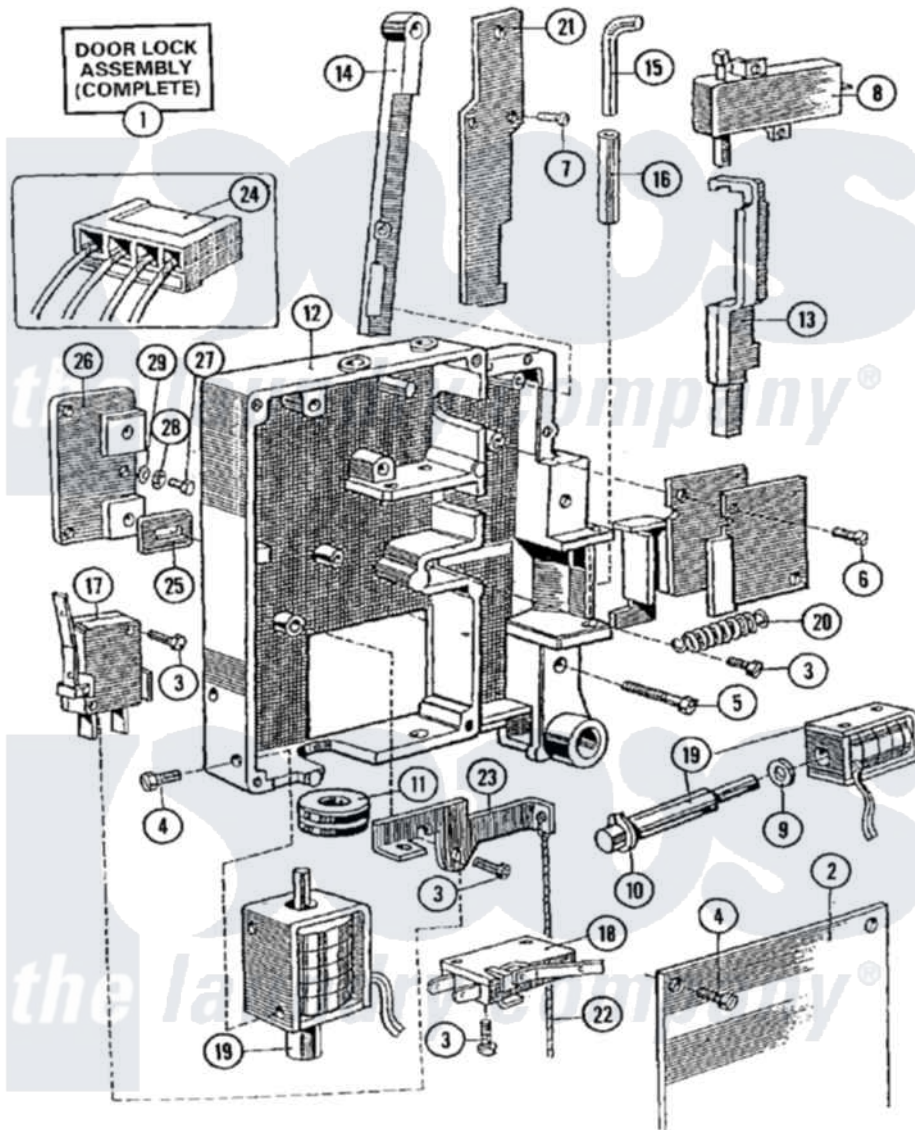

# Maytag MFR50PNBVS 03 - DOOR LOCK ASSEMBLY

Maytag Commercial Maytag MFR50PNBVS Washer Parts Parts Diagram 03 - DOOR LOCK ASSEMBLY  
 Click on the part number to view part

Item	Original Part Number	Replaced By	Status	Part Description
001	<a href="#">Y23002897</a>			Door Lock Assembly
002	<a href="#">23001130</a>			Plate, Cover
003	<a href="#">23001131</a>			Screw
004	<a href="#">23001132</a>			Screw
005	<a href="#">23001133</a>			Screw
006	<a href="#">23001070</a>			Screw
007	<a href="#">23001134</a>			Bolt
008	<a href="#">23001135</a>			Bimetal, Actuator
009	<a href="#">23001136</a>			Washer
010	<a href="#">23001137</a>			Ring, Retaining
011	<a href="#">23001138</a>			Bushing, Cable Passage
012	23001139	<a href="#">Y23002898</a>		Ground, Plate Lock
013	<a href="#">23001140</a>			Small Lock Hook
014	<a href="#">23002899</a>			Handle, Locking Part
015	<a href="#">23001142</a>			Retainer, Lock Tube
016	<a href="#">23001143</a>			Tube, Lock

017	<a href="#">23001144</a>		Microswitch, Lever
018	<a href="#">23002337</a>		Microswitch, Lever
019	<a href="#">23001146</a>		Coil
"	<a href="#">23001147</a>		Coil
020	<a href="#">23002900</a>		Spring, Locking Part
021	<a href="#">23001149</a>		Leaf Spring, Latch Bar
022	23002901	<a href="#">23001152</a>	Cord, Emergency Opening
023	NLA	Not Available	LEVEL, OPENING
024	<a href="#">23002905</a>		Wiring Harness, Doorlock
025	23001155	<a href="#">23001368</a>	Shim, Hinge Base
026	<a href="#">23001156</a>		Spacer, Lock
027	<a href="#">23001157</a>		Bolt
028	<a href="#">23001158</a>		Lockwasher
029	<a href="#">23001159</a>		Washer Lu