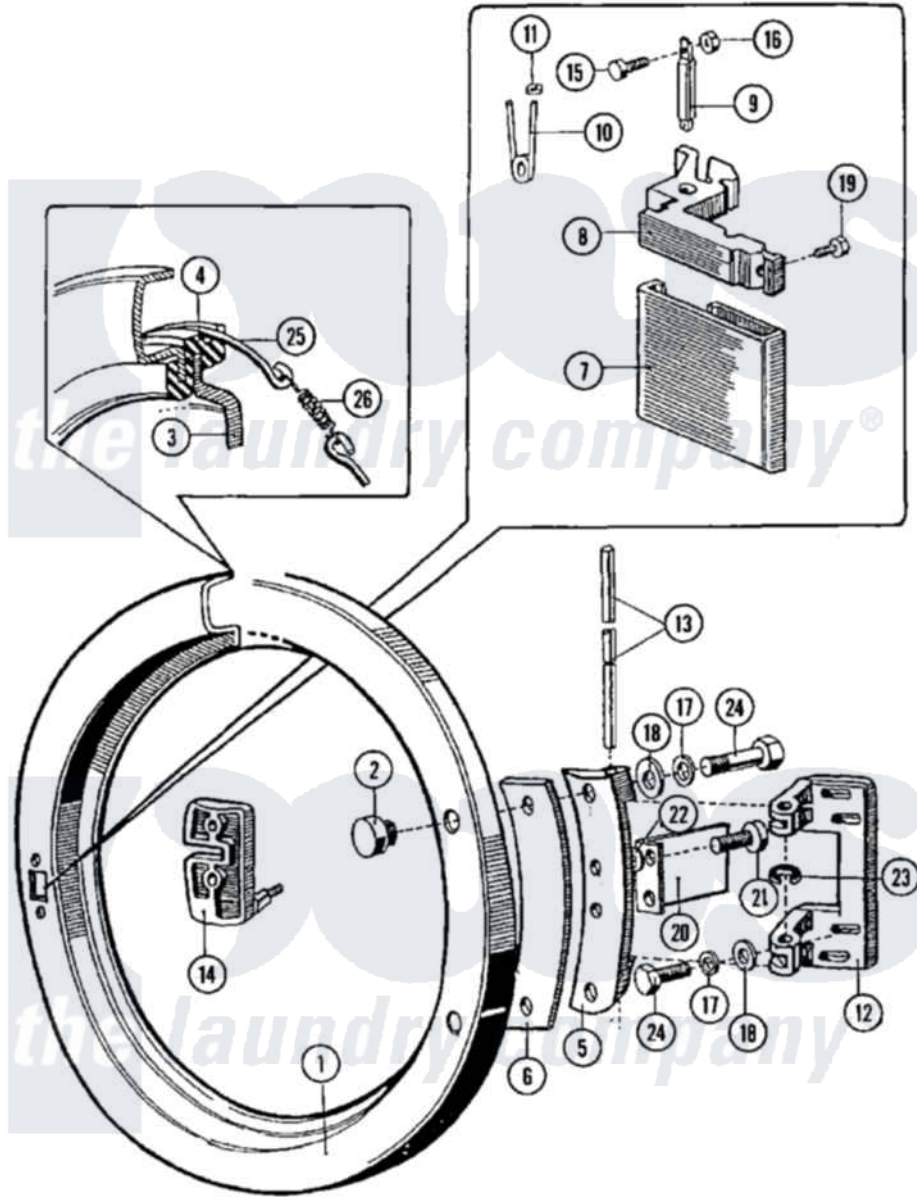

# Maytag MFR50PNBVS 04 - DOOR

Maytag [Commercial Maytag MFR50PNBVS Washer Parts](#) Parts Diagram 04 - DOOR  
 Click on the part number to view part

Item	Original Part Number	Replaced By	Status	Part Description
001	<a href="#">23001161</a>			Ring, Door
002	<a href="#">23001162</a>			Nut, Ornamental
003	<a href="#">23001163</a>			Glass, Door
004	<a href="#">23001164</a>			Gasket, Door Glass
005	<a href="#">23001165</a>			Plate, Hinge
006	<a href="#">23001166</a>			Shim, Hinge Plate
007	<a href="#">12001889</a>			Kit, Door HANdle Assembly HANdle Front And Back Included
"	23003631	<a href="#">12001889</a>		Kit, Door HANdle Assembly HANdle Front And Back Included
008	<a href="#">23003633</a>			Lever, Door
009	<a href="#">23001168</a>			Door Handle Pivot Pin
010	<a href="#">23001169</a>			Spring, Handle Lever
011	23001057	<a href="#">23002499</a>		Spring Retaining Clip
012	<a href="#">23001171</a>			Base, Hinge
013	<a href="#">23001172</a>			Shaft, Door Hinge

014	<a href="#">23001173</a>		Handle, Lever Plate
015	<a href="#">23002937</a>		Screw
016	23001176	<a href="#">23001312</a>	Mut M6
"	23002130	<a href="#">23001158</a>	Lockwasher
017	<a href="#">23001158</a>		Lockwasher
018	<a href="#">23001159</a>		Washer Lu
019	<a href="#">23001177</a>		Screw
020	<a href="#">23001178</a>		Microswitch, Activating Plate
021	<a href="#">23001179</a>		Screw
022	23001180	<a href="#">23001056</a>	Ring, Shaft Locking
023	<a href="#">23001181</a>		Ring, Retaining
024	<a href="#">23001182</a>		Bolt
025	<a href="#">23001185</a>		Doorseal, Tension Ring
026	<a href="#">23001186</a>		Doorspring, Tension Spring