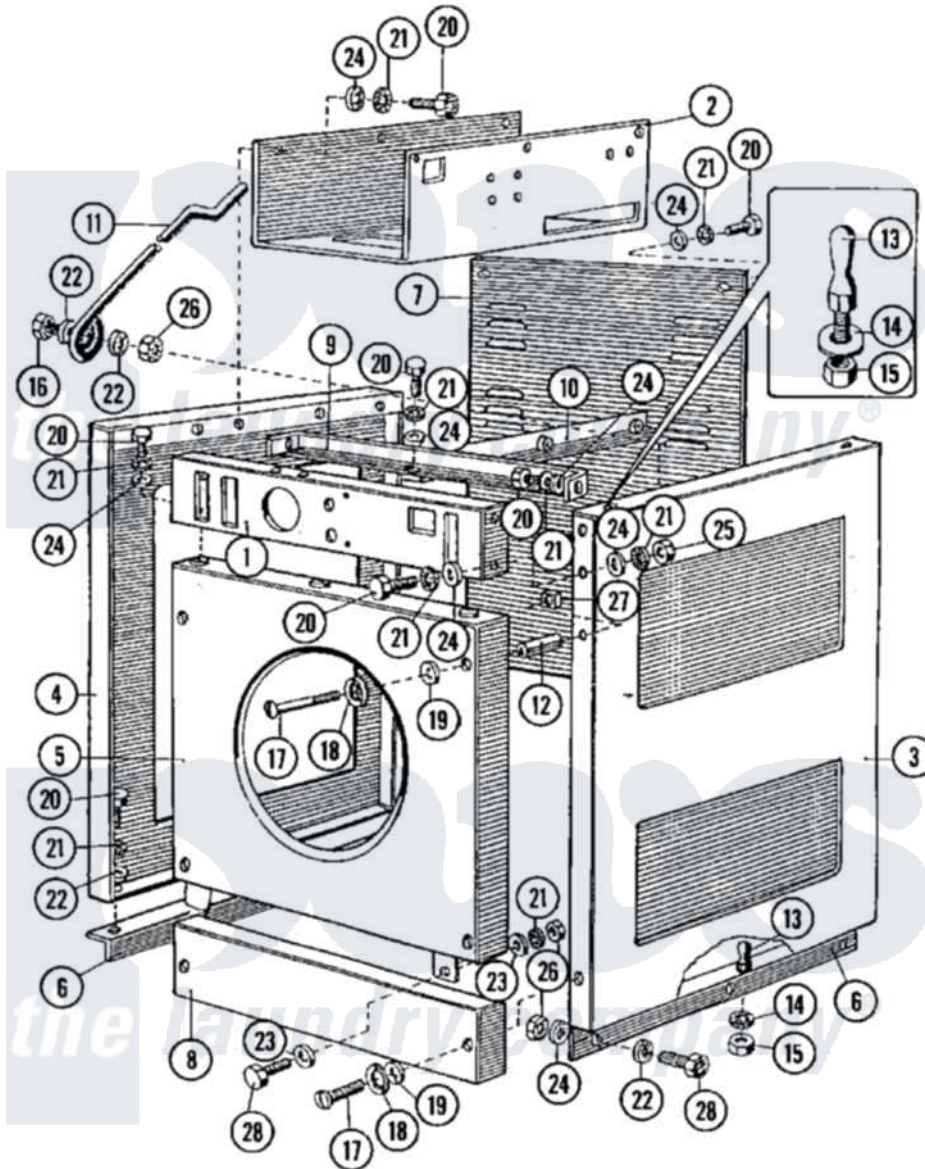

Maytag MFR50PNBVS 07 - CABINET

Maytag [Commercial Maytag MFR50PNBVS Washer Parts](#) Parts Diagram 07 - CABINET
 Click on the part number to view part

Item	Original Part Number	Replaced By	Status	Part Description
001	23002942			Panel, Control
002	23001314			Tray, Elec. Components
003	23001317	23002962		Panel, Side
004	23001319	23002963		Panel, Side
005	23002853			Panel, Front
006	23001323	23002964		Support, Panel
"	23001324			(RT)
007	23001325			Panel
008	23001326			Panel, Access
009	23001327			Beam, Cross
010	23001329			Holder, Box
011	23001330			Rod, Top Panel Support
012	23001331	23002860		Tube, Distance
013	23001332			Alignment Pin
014	23001333	23004485		Lock Washer M5
015	23001334	8184504		Nut

016	23001335	23002861	Screw Lu
017	23001336	23003478	Screw
018	23001337	23002457	Washer M6
019	23001338	23002458	Washer
020	23001026		Bolt
021	23001028	23002756	Lockwasher
022	23001309		Washer Lu
023	23001309		Washer Lu
024	23001027		Washer
025	23001034	Not Available	NUT (M6)
026	23001310		Nut, Self Locking
027	23001339	23002455	Nut, Rapid
028	23001335	23002861	Screw Lu
029	23001548		Holder, Capacitors