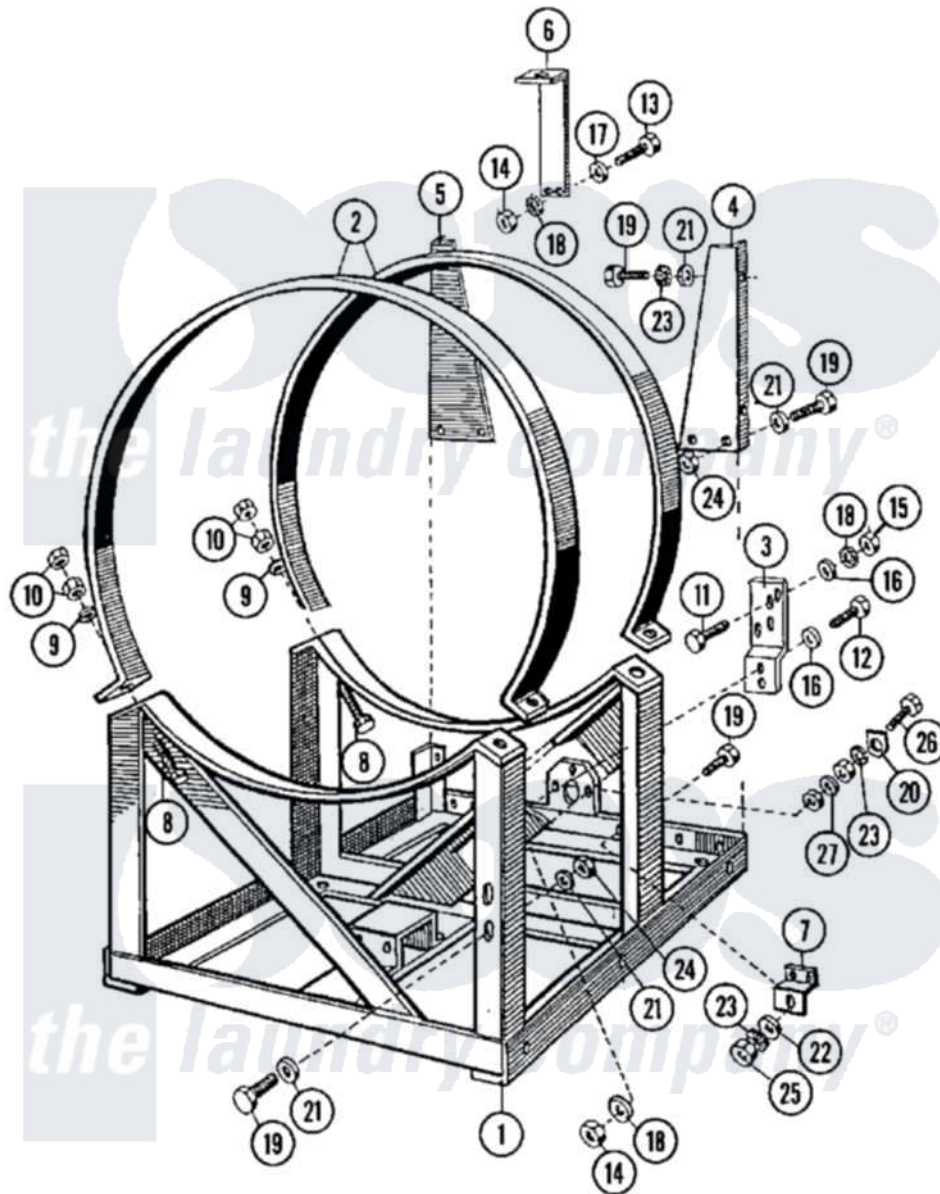

Maytag MFR50PNBVS 08 - BASE FRAME

Maytag [Commercial Maytag MFR50PNBVS Washer Parts](#) Parts Diagram 08 - BASE FRAME
 Click on the part number to view part

Item	Original Part Number	Replaced By	Status	Part Description
001	23001296	23002960		Frame
002	23001297			Clamp, Tub
003	23001298	23002841		Brace, Tub Support
004	23001299			Panel, Support Bracket
005	23001300			Panel, Support Bracket
006	NLA		Not Available	BRACKET
007	23001302			Bracket
008	23001294			Bolt
"	23002931			Screw
009	23001292			Washer
"	23002258			Washer M14
010	23001303			Nut
"	23003746			Nut, M14
011	23001205			Bolt
012	23001304	23003765		Bolt M8x35
013	23001305			Bolt M8x25

014	23001266		Nut M8
015	23001306		Nut, Self Locking
016	23001263		Washer
017	23001203		Washer
018	23001265		Washer
019	23001307	23002462	Screw Lu
020	23001308		Hardware, Grounding
021	23001309		Washer Lu
022	23001159		Washer Lu
023	23001028	23002756	Lockwasher
024	23001310		Nut, Self Locking
025	23001034	Not Available	NUT (M6)
026	23001157		Bolt
027	23001159		Washer Lu