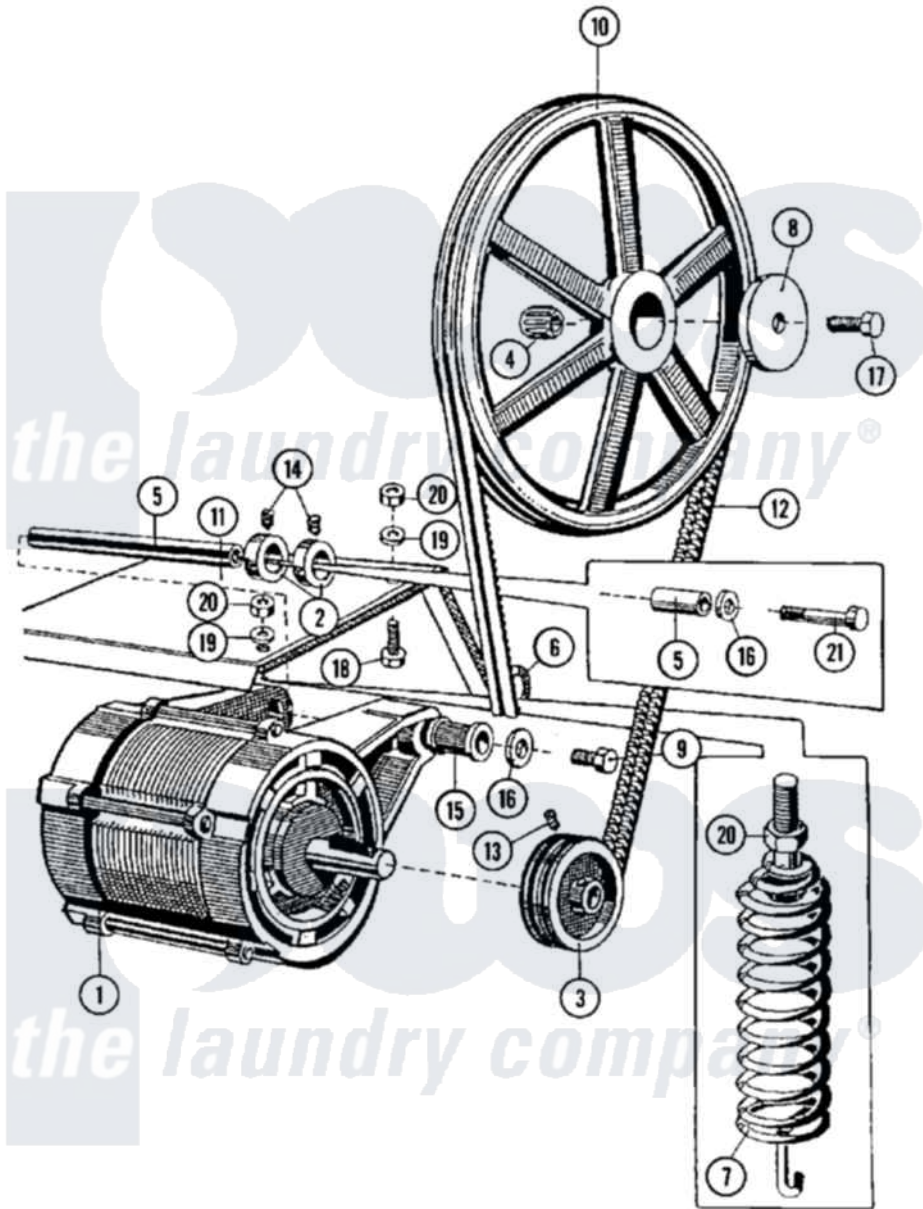

# Maytag MFR50PNBVS 09 - MOTOR & BASKET PULLEY

Maytag [Commercial Maytag MFR50PNBVS Washer Parts](#) Parts Diagram 09 - MOTOR & BASKET PULLEY  
 Click on the part number to view part

Item	Original Part Number	Replaced By	Status	Part Description
001	<a href="#">23001271</a>			Motor
"	<a href="#">23002317</a>			Switch, Centrifugal
002	<a href="#">23001272</a>			Collar, Retainer
003	<a href="#">23001273</a>			V-Pulley
004	<a href="#">23001274</a>			Ring, Tolerance
005	<a href="#">23001275</a>			Rod, Motor Support
006	<a href="#">23001278</a>			Tensioner, Belt
007	<a href="#">23001279</a>			Belt, Tension Spring
008	<a href="#">23001281</a>			Washer
009	<a href="#">23001283</a>			Bolt
010	<a href="#">23001285</a>			Pulley, Basket
011	<a href="#">23001286</a>			Shield, Motor
012	<a href="#">23001287</a>			V-Belt
013	<a href="#">23001289</a>			Screw, Allen Set
014	<a href="#">23001290</a>			Screw, Allen Set
015	<a href="#">23001291</a>			Bushing, Rubber Motor Mount

016	<a href="#">23001292</a>		Washer
017	23001293	<a href="#">23002931</a>	Screw
018	<a href="#">23001264</a>		Bolt M8x20
019	<a href="#">23001265</a>		Washer
020	<a href="#">23001266</a>		Nut M8
021	<a href="#">23001294</a>		Bolt