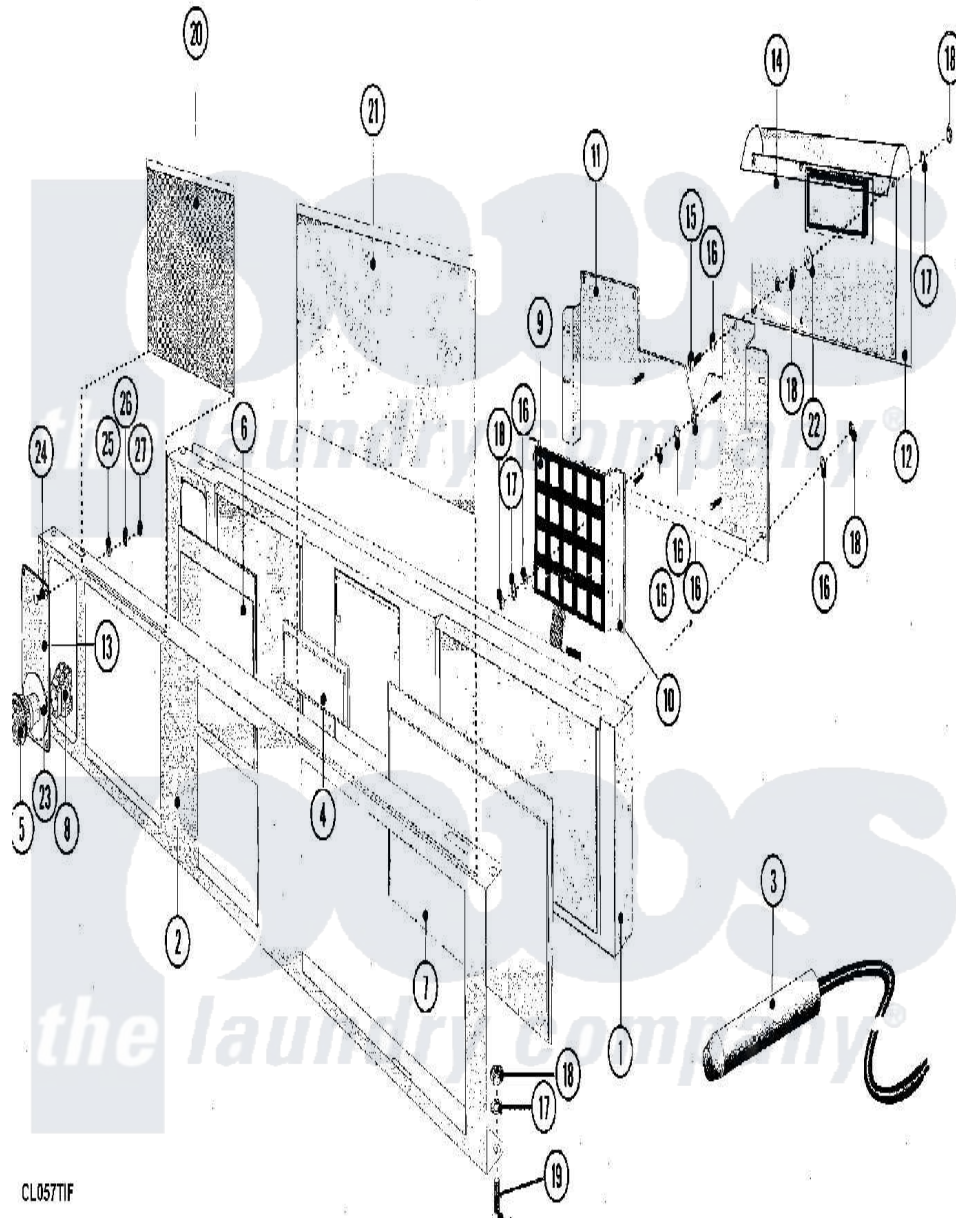

# Maytag MFR50PNBVS 11 - CONTROL PANEL

CL057TIF

Maytag [Commercial Maytag MFR50PNBVS Washer Parts](#) Parts Diagram 11 - CONTROL PANEL  
 Click on the part number to view part

Item	Original Part Number	Replaced By	Status	Part Description
001	<a href="#">23002942</a>			Panel, Control
002	NLA		Not Available	FASCIA
003	<a href="#">23001073</a>			Sensor, Temperature
004	<a href="#">23002163</a>			Hole, Inspection
005	<a href="#">23002332</a>			Knob, Central Stop
006	NLA		Not Available	PLEXI, INSERT CARD INSTRUCTION
007	NLA		Not Available	PLEXI, INSERT CARD PROGRAM
008	<a href="#">23002331</a>			Contactora, Central Stop
009	<a href="#">23001692</a>			Keyboard
010	<a href="#">23002946</a>			Plate, Fixation Plate
011	<a href="#">23002947</a>			Plate, Electronic Board Fixati
012	NLA		Not Available	COVER, PLASTIC
013	NLA		Not Available	PLATE, INSERT (MANUAL)
014	<a href="#">23002201</a>			Microprocessor
"	23003742	<a href="#">23003741</a>		Controller, Apl283a V1.07

"	23003743	<a href="#">23003741</a>	Controller, Apl283a V1.07
015	23002398	<a href="#">23001089</a>	Screw
016	<a href="#">23001056</a>		Ring, Shaft Locking
017	23002426	<a href="#">23002950</a>	Lock Washer M4
018	23002399	<a href="#">23001014</a>	Nut M4
019	<a href="#">23001090</a>		Screw
020	BLANK	Not Available	INSTRUCTIONS, INSERT CARD
021	BLANK	Not Available	PROGRAMS, INSERT CARD
022	<a href="#">23002951</a>		Washer, Fiber
023	23002330	Not Available	LABEL, CENTRAL STOP
024	<a href="#">23001064</a>		Screw, Ornemental
025	23002174	<a href="#">23003654</a>	Washer M3.2
026	23002865	<a href="#">23001054</a>	Washer, Locking
027	23002399	<a href="#">23001014</a>	Nut M4