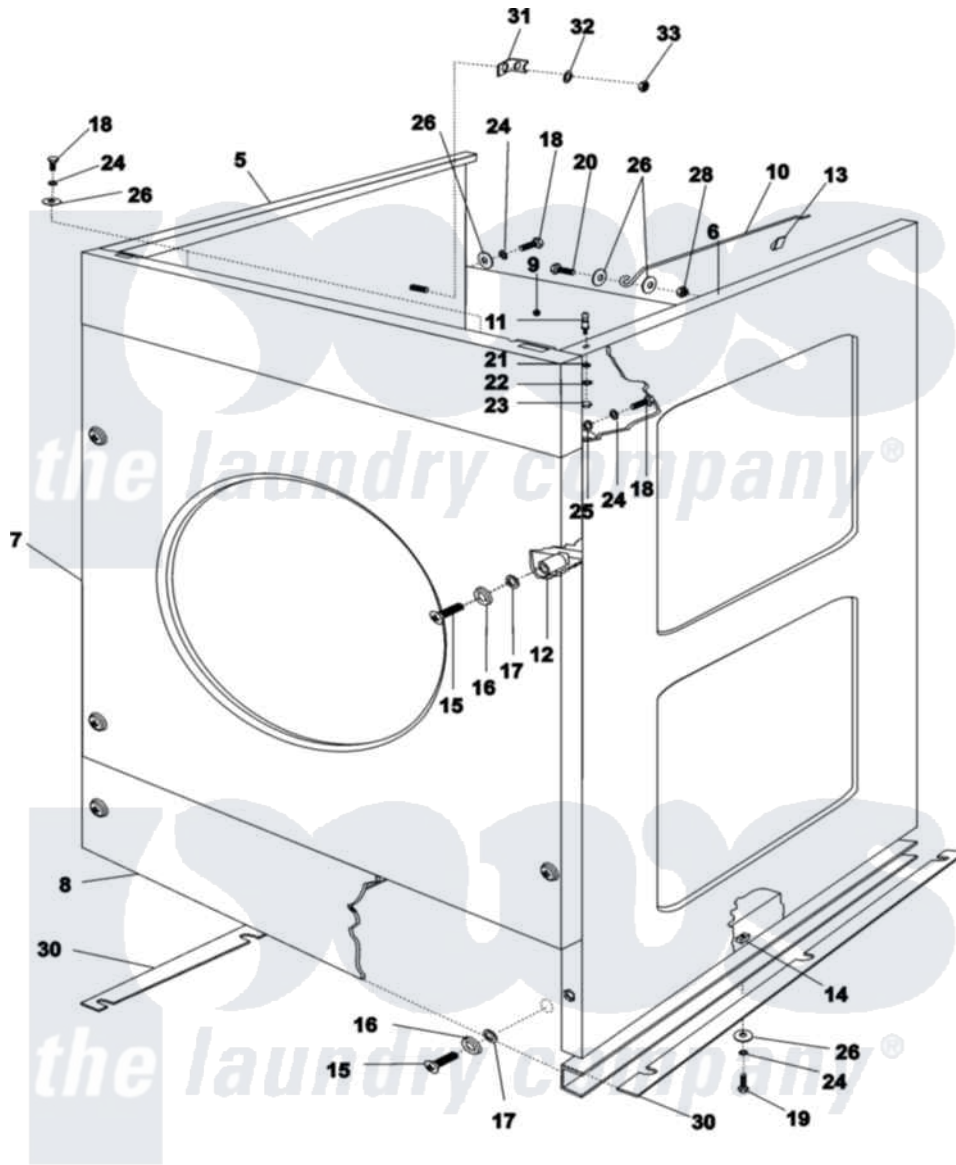

# Maytag MFR80PNCTS 02 - CABINET (PN)

19-Jun-05  
504 649A

Maytag [Commercial Maytag MFR80PNCTS Washer Parts](#) Parts Diagram 02 - CABINET (PN)  
Click on the part number to view part

Item	Original Part Number	Replaced By	Status	Part Description
005	<a href="#">23004268</a>			Panel, Side LH Mfr80
006	<a href="#">23004269</a>			Panel, Side RH Mfr80
007	<a href="#">23004271</a>			Panel, Front Pn Mfr80
008	<a href="#">23002449</a>			Panel
009	NLA		Not Available	BACK PLATE / PANEL
010	<a href="#">23001330</a>			Rod, Top Panel Support
011	<a href="#">23001332</a>			Alignment Pin
012	<a href="#">23002860</a>			Tube, Distance
013	<a href="#">23002454</a>			Self Sticking Cable Clip
014	<a href="#">23002455</a>			Nut, Rapid
015	23002456	<a href="#">23003478</a>		Screw
016	<a href="#">23002457</a>			Washer M6
017	<a href="#">23002458</a>			Washer
018	NLA		Not Available	BOLT (M6X16)
019	<a href="#">23002462</a>			Screw Lu
020	<a href="#">23002463</a>			Screw

021	23002862	<a href="#">23001708</a>	Washer
022	<a href="#">23002836</a>		Washer
023	<a href="#">23002452</a>	<a href="#">8184504</a>	Nut
024	<a href="#">23002440</a>		Washer, Spring Lock
025	23003778	<a href="#">23002756</a>	Lockwasher
026	23002469	<a href="#">23001309</a>	Washer Lu
028	23002471	<a href="#">23001310</a>	Nut, Self Locking
030	<a href="#">23004272</a>		Shim
031	<a href="#">23004232</a>		Bracket, Cable
032	<a href="#">23001573</a>		Washer
033	<a href="#">23002652</a>		Nut