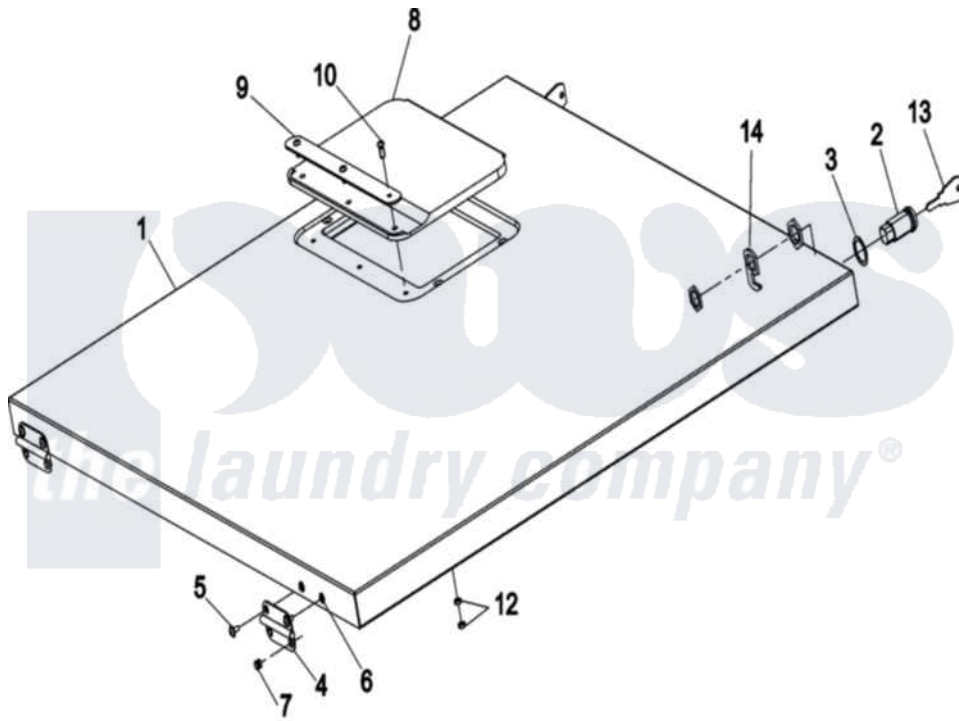

# Maytag MFR80PNCTS 03 - TOP COVER ASSEMBLY

12-Sep-05  
520 787A

Maytag [Commercial Maytag MFR80PNCTS Washer Parts](#) Parts Diagram 03 - TOP COVER ASSEMBLY  
 Click on the part number to view part

Item	Original Part Number	Replaced By	Status	Part Description
001	<a href="#">23004273</a>			Top Cover Mfr80
002	<a href="#">23001006</a>			Lock, Top Panel
003	<a href="#">23001007</a>			Washer M21x27x1
004	<a href="#">23004103</a>			Hinge
005	<a href="#">23004104</a>			Bolt M4 X 8
006	<a href="#">23004093</a>			Riveting Blind Nut M4
007	<a href="#">23004105</a>			Rivet 4x6, 3
008	<a href="#">23001003</a>			Rubber Cover, Soap Box
009	<a href="#">23003781</a>			Dispenser Cover Retainer
010	<a href="#">23001012</a>			Screw
012	<a href="#">23002652</a>			Nut
013	<a href="#">23002673</a>			Key-Top Panel
014	<a href="#">23001009</a>			Hook, Lock