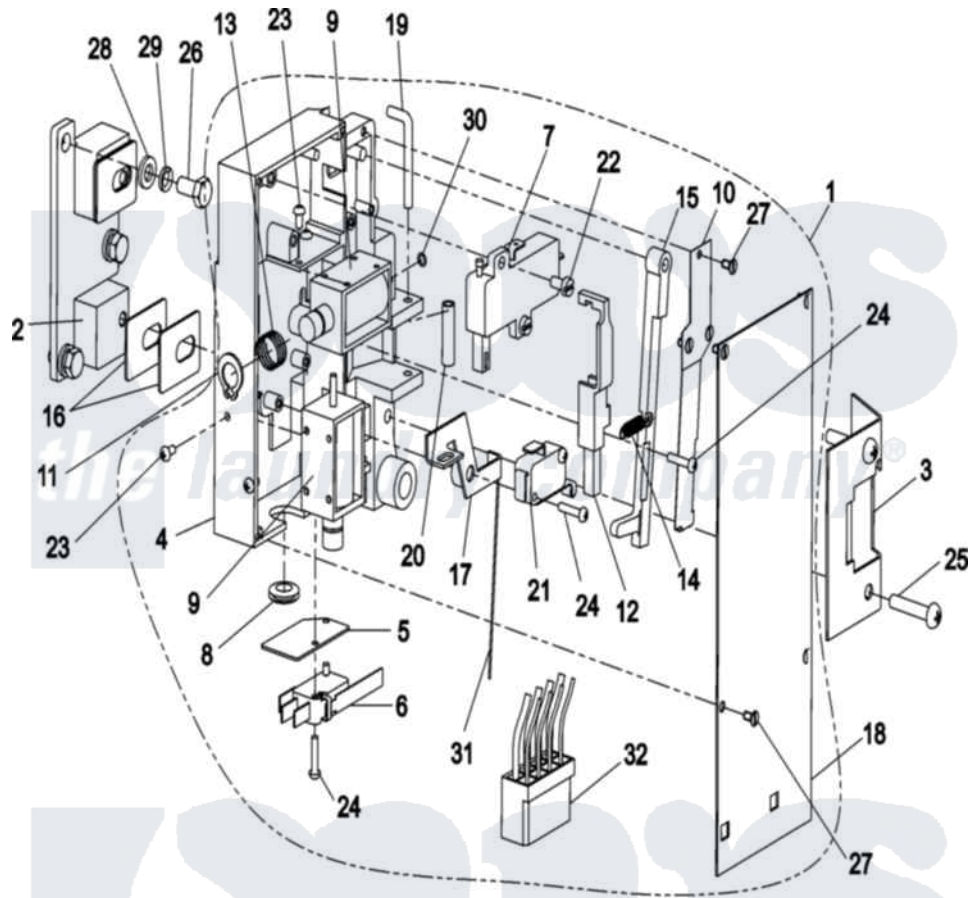

# Maytag MFR80PNCTS 04 - DOOR LOCK ASSEMBLY

21-Feb-05  
621450

Maytag Commercial Maytag MFR80PNCTS Washer Parts Parts Diagram 04 - DOOR LOCK ASSEMBLY  
Click on the part number to view part

Item	Original Part Number	Replaced By	Status	Part Description
001	<a href="#">Y23002897</a>			Door Lock Assembly
002	<a href="#">23001156</a>			Spacer, Lock
003	<a href="#">23004234</a>			Cover, Lock
004	<a href="#">Y23002898</a>			Ground, Plate Lock
005	<a href="#">23003863</a>			Microswitch Insulating Washer
006	<a href="#">23001145</a>			Microswitch, Lever
007	<a href="#">23001135</a>			Bimetal, Actuator
008	<a href="#">23002479</a>			Rubber Grommet
009	<a href="#">23001146</a>			Coil
010	<a href="#">23001149</a>			Leaf Spring, Latch Bar
011	<a href="#">23001137</a>			Ring, Retaining
012	<a href="#">23001140</a>			Small Lock Hook
013	<a href="#">23002903</a>			Spring, Locking Part
014	<a href="#">23002900</a>			Spring, Locking Part
015	<a href="#">23002899</a>			Handle, Locking Part
016	<a href="#">23001368</a>			Shim, Hinge Base

		Not Available	LEVEL, OPENING
017	NLA		
018	<a href="#">23001130</a>		Plate, Cover
019	<a href="#">23001142</a>		Retainer, Lock Tube
020	<a href="#">23001143</a>		Tube, Lock
021	<a href="#">23002337</a>		Microswitch, Lever
022	<a href="#">23003114</a>		Screw Lu
023	<a href="#">23002869</a>		Screw
024	23003115	<a href="#">23001131</a>	Screw
025	23003784	<a href="#">23001133</a>	Screw
026	23002422	<a href="#">23001157</a>	Bolt
027	23003113	<a href="#">23002869</a>	Screw
028	<a href="#">23002424</a>		Washer M6.4
029	23002130	<a href="#">23001158</a>	Lockwasher
030	<a href="#">23001136</a>		Washer
031	23002901	<a href="#">23001152</a>	Cord, Emergency Opening
032	<a href="#">23002905</a>		Wiring Harness, Doorlock