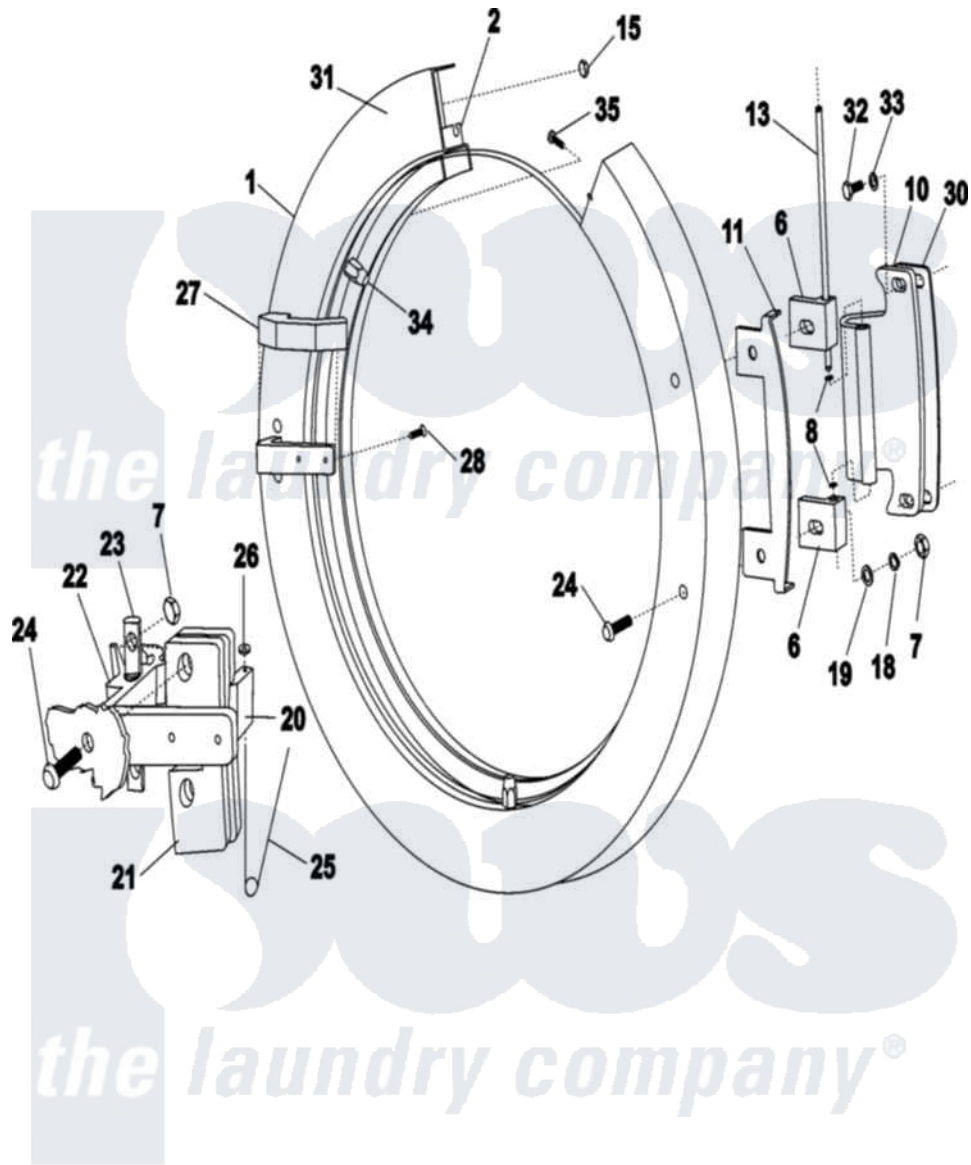

Maytag MFR80PNCTS 05 - DOOR

05-May-05
504 658A

Maytag [Commercial Maytag MFR80PNCTS Washer Parts](#) Parts Diagram 05 - DOOR
Click on the part number to view part

Item	Original Part Number	Replaced By	Status	Part Description
001	23004236			Door Glass Sealed To Frame
002	23003413	W10307032		Gasket
006	23003545			Blocs, Hinge Lu
007	23002280			Nut M6
008	23002727			Washer Lu
010	23004235			Hinge, Door
011	23004110			Hinge Block Washer
013	23004112			Door Pin
015	NLA		Not Available	NUT (M6)
018	23002130	23001158		Lockwasher
019	23002424			Washer M6.4
020	23001370			Door Handle Block W/Pin
021	23003420			Spacer
022	23003979			Handle Rail
023	23001168			Door Handle Pivot Pin
024	23002937			Screw

025	23001169	Spring, Handle Lever
026	23002499	Spring Retaining Clip
027	23004239	Handle, Door
028	23004113	Bolt M4x12
030	23004237	Door Hinge Shim
031	23004240	Door Reinforcement
032	23003419	Screw M8x25 Din 933 Lu
033	23001608	Washer Lu
034	23004238	Nut M4
035	23003811	Screw